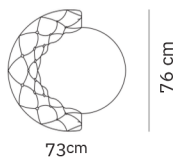

DESIRE'E

Poltrona
Armchair

75x73xH75

Luxury Edition

75x73xH75