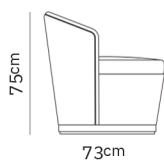

DESIRE'E

Poltrona
Armchair

75x73xH75

Luxury Edition

75x73xH75