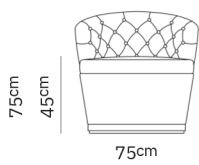

DESIRE'E

Poltrona
Armchair

75x73xH75

Luxury Edition

75x73xH75