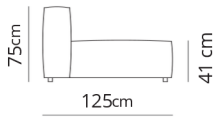

Elemento standard 70
Standard element 70

70x100xH75

Elemento standard 80
Standard element 80

80x100xH75

Elemento standard 90
Standard element 90

90x100xH75

Elemento standard 100
Standard element 100

100x100xH75

Elemento maxi 70
Standard maxi 70

70x125xH75

Elemento maxi 80
Standard maxi 80

80x125xH75

Elemento maxi 90
Standard maxi 90

90x125xH75

Elemento maxi 100
Standard maxi 100

100x125xH75

Dormeuse 70
Dormeuse 70

70x150xH75

Dormeuse 80
Dormeuse 80

80x150xH75

Dormeuse 90
Dormeuse 90

90x150xH75

Dormeuse 100
Dormeuse 100

100x150xH75

Pouf standard 70
Pouf element 70

70x75xH41

Accessori Hi-Tech

Power center Portabibite

Pouf standard 80
Pouf element 80

80x75xH41

Accessori Hi-Tech

Power center Portabibite