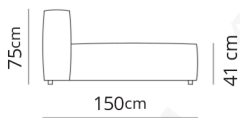

Elemento standard 70
Standard element 70

70x100xH75

Elemento standard 80
Standard element 80

80x100xH75

Elemento standard 90
Standard element 90

90x100xH75

Elemento standard 100
Standard element 100

100x100xH75

Elemento maxi 70
Standard maxi 70

70x125xH75

Elemento maxi 80
Standard maxi 80

80x125xH75

Elemento maxi 90
Standard maxi 90

90x125xH75

Elemento maxi 100
Standard maxi 100

100x125xH75

Dormeuse 70
Dormeuse 70

70x150xH75

Dormeuse 80
Dormeuse 80

80x150xH75

Dormeuse 90
Dormeuse 90

90x150xH75

Dormeuse 100
Dormeuse 100

100x150xH75

Pouf standard 70
Pouf element 70

70x75xH41

Accessori Hi-Tech

Power center Portabibite

Pouf standard 80
Pouf element 80

80x75xH41

Accessori Hi-Tech

Power center Portabibite