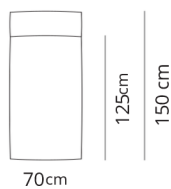

Elemento standard 70
Standard element 70

70x100xH75

Elemento standard 80
Standard element 80

80x100xH75

Elemento standard 90
Standard element 90

90x100xH75

Elemento standard 100
Standard element 100

100x100xH75

Elemento maxi 70
Standard maxi 70

70x125xH75

Elemento maxi 80
Standard maxi 80

80x125xH75

Elemento maxi 90
Standard maxi 90

90x125xH75

Elemento maxi 100
Standard maxi 100

100x125xH75

Dormeuse 70
Dormeuse 70

70x150xH75

Dormeuse 80
Dormeuse 80

80x150xH75

Dormeuse 90
Dormeuse 90

90x150xH75

Dormeuse 100
Dormeuse 100

100x150xH75

Pouf standard 70
Pouf element 70

70x75xH41

Accessori Hi-Tech

Power center Portabibite

Pouf standard 80
Pouf element 80

80x75xH41

Accessori Hi-Tech

Power center Portabibite