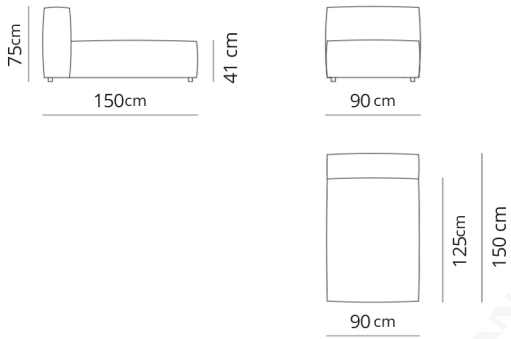

Elemento standard 70
Standard element 70

70x100xH75

Elemento standard 80
Standard element 80

80x100xH75

Elemento standard 90
Standard element 90

90x100xH75

Elemento standard 100
Standard element 100

100x100xH75

Elemento maxi 70
Standard maxi 70

70x125xH75

Elemento maxi 80
Standard maxi 80

80x125xH75

Elemento maxi 90
Standard maxi 90

90x125xH75

Elemento maxi 100
Standard maxi 100

100x125xH75

Dormeuse 70
Dormeuse 70

70x150xH75

Dormeuse 80
Dormeuse 80

80x150xH75

Dormeuse 90
Dormeuse 90

90x150xH75

Dormeuse 100
Dormeuse 100

100x150xH75

Pouf standard 70
Pouf element 70

70x75xH41

Accessori Hi-Tech

Power center Portabibite

Pouf standard 80
Pouf element 80

80x75xH41

Accessori Hi-Tech

Power center Portabibite