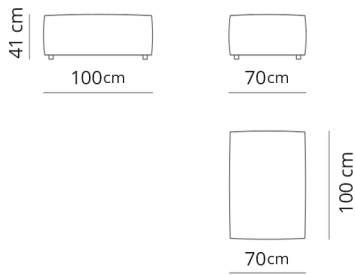

Elemento maxi 70
Standard maxi 70

70x125xH75

Elemento maxi 80
Standard maxi 80

80x125xH75

Elemento maxi 90
Standard maxi 90

90x125xH75

Elemento maxi 100
Standard maxi 100

100x125xH75

Pouf standard 70
Pouf element 70

70x75xH41

Accessori Hi-Tech

Power center Portabibite

Pouf standard 80
Pouf element 80

80x75xH41

Accessori Hi-Tech

Power center Portabibite

Pouf standard 90
Pouf element 90

90x75xH41

Accessori Hi-Tech

Power center Portabibite

Pouf standard 100
Pouf element 100

100x75xH41

Accessori Hi-Tech

Power center Portabibite

Pouf maxi 70
Maxi pouf 70

70x100xH41

Accessori Hi-Tech

Power center Portabibite

Pouf maxi 80
Maxi pouf 80

80x100xH41

Accessori Hi-Tech

Power center Portabibite