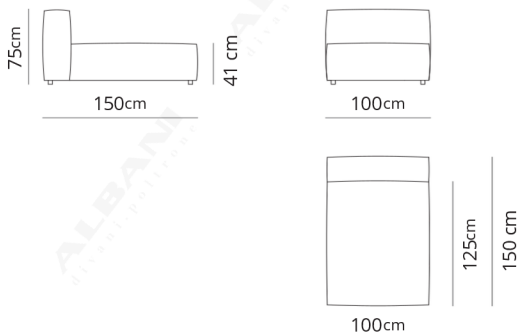

Elemento standard 70
Standard element 70

70x100xH75

Elemento standard 80
Standard element 80

80x100xH75

Elemento standard 90
Standard element 90

90x100xH75

Elemento standard 100
Standard element 100

100x100xH75

Elemento maxi 70
Standard maxi 70

70x125xH75

Elemento maxi 80
Standard maxi 80

80x125xH75

Elemento maxi 90
Standard maxi 90

90x125xH75

Elemento maxi 100
Standard maxi 100

100x125xH75

Dormeuse 70
Dormeuse 70

70x150xH75

Dormeuse 80
Dormeuse 80

80x150xH75

Dormeuse 90
Dormeuse 90

90x150xH75

Dormeuse 100
Dormeuse 100

100x150xH75

Pouf standard 70
Pouf element 70

70x75xH41

Accessori Hi-Tech

Power center Portabibite

Pouf standard 80
Pouf element 80

80x75xH41

Accessori Hi-Tech

Power center Portabibite