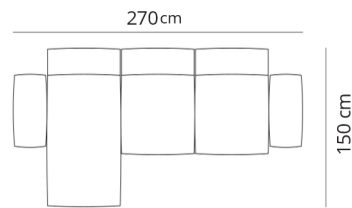

Elemento standard 70
Standard element 70

70x100xH75

Elemento standard 80
Standard element 80

80x100xH75

Elemento standard 90
Standard element 90

90x100xH75

Elemento standard 100
Standard element 100

100x100xH75

Pouf maxi 90
Maxi pouf 90

90x100xH41

Accessori Hi-Tech

Power center Portabibite

Pouf maxi 100
Maxi pouf 100

100x100xH41

Accessori Hi-Tech

Power center Portabibite

Bracciolo 90
Arm 90

90x30xH55

Accessori Hi-Tech

Power center Portabibite

Bracciolo 100
Arm 100

100x30xH55

Accessori Hi-Tech

Power center Portabibite

Composizione 1

Composition 1

270x150

- Bracciolo 70x30
- Dormeuse 70x150
- Elemento standard 70x100
- Elemento standard 70x100
- Bracciolo 70x30
- Arm 70x30
- Dormeuse 70x150
- Standard element 70x100
- Standard element 70x100
- Arm 70x30