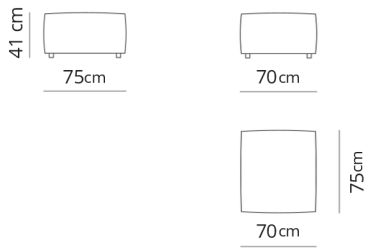

Elemento standard 70
Standard element 70

70x100xH75

Elemento standard 80
Standard element 80

80x100xH75

Elemento standard 90
Standard element 90

90x100xH75

Elemento standard 100
Standard element 100

100x100xH75

Elemento maxi 70
Standard maxi 70

70x125xH75

Elemento maxi 80
Standard maxi 80

80x125xH75

Elemento maxi 90
Standard maxi 90

90x125xH75

Elemento maxi 100
Standard maxi 100

100x125xH75

Dormeuse 70
Dormeuse 70

70x150xH75

Dormeuse 80
Dormeuse 80

80x150xH75

Dormeuse 90
Dormeuse 90

90x150xH75

Dormeuse 100
Dormeuse 100

100x150xH75

Pouf standard 70
Pouf element 70

70x75xH41

Accessori Hi-Tech

Power center Portabibite

Pouf standard 80
Pouf element 80

80x75xH41

Accessori Hi-Tech

Power center Portabibite