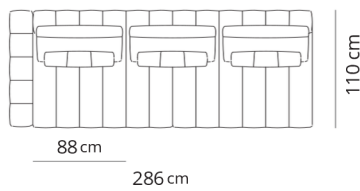

Divano 2 posti
2 seater sofa

220x110xH80

Divano 2 posti large
2 seater large sofa

264x110xH80

Divano 3 posti
3 seater sofa

308x110xH80

Terminale 2 posti
2 seater terminal

198x110xH80

Terminale 2 posti large
2 seater large terminal

242x110xH80

Terminale 3 posti
3 seater terminal

286x110xH80

Dormeuse
Dormeuse

198x110xH80

Dormeuse large
Dormeuse large

242x110xH80

308x198

- Terminale 2 posti sx
- Dormeuse dx
- 2 seater left terminal
- Dormeuse right

Composizione 2

Composition 2

396x110

- terminale con bracciolo legno dx
- Coffee table
- Dormeuse dx
- Terminal with right wooden armrest
- Coffee table
- Dormeuse right

Composizione 3

Composition 3

396x396

- Terminale 3 posti dx
- Terminale con bracciolo legno dx
- Coffee table
- Dormeuse dx
- 3 seater right terminal
- Terminal with right wooden armrest
- Coffee table
- Dormeuse right