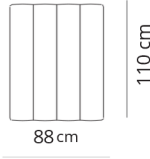

Dormeuse bis
Dormeuse bis

286x110xH80

Elemento centrale
Central element

88x110xH80

Elemento centrale large
Large Central element

110x110xH80

Terminale
Terminal

110x110xH80

Terminale large
Large terminal

132x110xH80

Terminale con bracciolo legno

Terminal with wooden armrest

110x110xH80

Terminale large con bracciolo legno

Large terminal with wooden armrest

132x110xH80

Pouf
Pouf

88x110xH37

Pouf large
Pouf large

110x110xH37

Coffee table
Coffee table

88x110xH30

Composizione 1

Composition 1

308x198

- Terminale 2 posti sx
- Dormeuse dx
- 2 seater left terminal
- Dormeuse right

Composizione 2

Composition 2

396x110

- terminale con bracciolo legno dx
- Coffee table
- Dormeuse dx
- Terminal with right wooden armrest
- Coffee table
- Dormeuse right