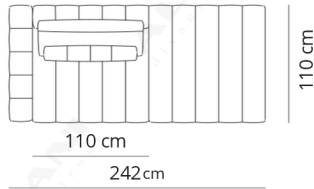

Divano 2 posti
2 seater sofa

220x110xH80

Divano 2 posti large
2 seater large sofa

264x110xH80

Divano 3 posti
3 seater sofa

308x110xH80

Terminale 2 posti
2 seater terminal

198x110xH80

Terminale 2 posti large
2 seater large terminal

242x110xH80

Terminale 3 posti
3 seater terminal

286x110xH80

Dormeuse
Dormeuse

198x110xH80

Dormeuse large
Dormeuse large

242x110xH80

308x198

- Terminale 2 posti sx
- Dormeuse dx
- 2 seater left terminal
- Dormeuse right

Composizione 2

Composition 2

396x110

- terminale con bracciolo legno dx
- Coffee table
- Dormeuse dx
- Terminal with right wooden armrest
- Coffee table
- Dormeuse right

Composizione 3

Composition 3

396x396

- Terminale 3 posti dx
- Terminale con bracciolo legno dx
- Coffee table
- Dormeuse dx
- 3 seater right terminal
- Terminal with right wooden armrest
- Coffee table
- Dormeuse right