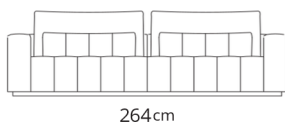

Divano 2 posti
2 seater sofa

220x110xH80

Divano 2 posti large
2 seater large sofa

264x110xH80

Divano 3 posti
3 seater sofa

308x110xH80

Terminale 2 posti
2 seater terminal

198x110xH80

Terminale 2 posti large
2 seater large terminal

242x110xH80

Terminale 3 posti
3 seater terminal

286x110xH80

Dormeuse
Dormeuse

198x110xH80

Dormeuse large
Dormeuse large

242x110xH80

308x198

- Terminale 2 posti sx
- Dormeuse dx
- 2 seater left terminal
- Dormeuse right

Composizione 2

Composition 2

396x110

- terminale con bracciolo legno dx
- Coffee table
- Dormeuse dx
- Terminal with right wooden armrest
- Coffee table
- Dormeuse right

Composizione 3

Composition 3

396x396

- Terminale 3 posti dx
- Terminale con bracciolo legno dx
- Coffee table
- Dormeuse dx
- 3 seater right terminal
- Terminal with right wooden armrest
- Coffee table
- Dormeuse right