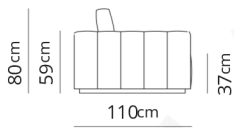

Divano 2 posti
2 seater sofa

220x110xH80

Divano 2 posti large
2 seater large sofa

264x110xH80

Divano 3 posti
3 seater sofa

308x110xH80

Terminale 2 posti
2 seater terminal

198x110xH80

Terminale 2 posti large
2 seater large terminal

242x110xH80

Terminale 3 posti
3 seater terminal

286x110xH80

Dormeuse
Dormeuse

198x110xH80

Dormeuse large
Dormeuse large

242x110xH80

308x198

- Terminale 2 posti sx
- Dormeuse dx
- 2 seater left terminal
- Dormeuse right

Composizione 2

Composition 2

396x110

- terminale con bracciolo legno dx
- Coffee table
- Dormeuse dx
- Terminal with right wooden armrest
- Coffee table
- Dormeuse right

Composizione 3

Composition 3

396x396

- Terminale 3 posti dx
- Terminale con bracciolo legno dx
- Coffee table
- Dormeuse dx
- 3 seater right terminal
- Terminal with right wooden armrest
- Coffee table
- Dormeuse right