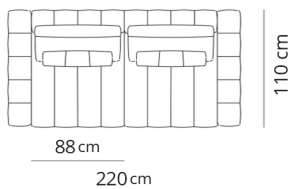

Divano 2 posti
2 seater sofa

220x110xH80

Divano 2 posti large
2 seater large sofa

264x110xH80

Divano 3 posti
3 seater sofa

308x110xH80

Terminale 2 posti
2 seater terminal

198x110xH80

Terminale 2 posti large
2 seater large terminal

242x110xH80

Terminale 3 posti
3 seater terminal

286x110xH80

Dormeuse
Dormeuse

198x110xH80

Dormeuse large
Dormeuse large

242x110xH80

308x198

- Terminale 2 posti sx
- Dormeuse dx
- 2 seater left terminal
- Dormeuse right

Composizione 2

Composition 2

396x110

- terminale con bracciolo legno dx
- Coffee table
- Dormeuse dx
- Terminal with right wooden armrest
- Coffee table
- Dormeuse right

Composizione 3

Composition 3

396x396

- Terminale 3 posti dx
- Terminale con bracciolo legno dx
- Coffee table
- Dormeuse dx
- 3 seater right terminal
- Terminal with right wooden armrest
- Coffee table
- Dormeuse right