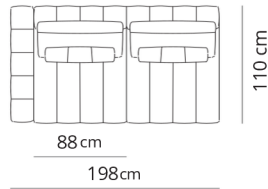

Divano 2 posti
2 seater sofa

220x110xH80

Divano 2 posti large
2 seater large sofa

264x110xH80

Divano 3 posti
3 seater sofa

308x110xH80

Terminale 2 posti
2 seater terminal

198x110xH80

Terminale 2 posti large
2 seater large terminal

242x110xH80

Terminale 3 posti
3 seater terminal

286x110xH80

Dormeuse
Dormeuse

198x110xH80

Dormeuse large
Dormeuse large

242x110xH80

308x198

- Terminale 2 posti sx
- Dormeuse dx
- 2 seater left terminal
- Dormeuse right

Composizione 2

Composition 2

396x110

- terminale con bracciolo legno dx
- Coffee table
- Dormeuse dx
- Terminal with right wooden armrest
- Coffee table
- Dormeuse right

Composizione 3

Composition 3

396x396

- Terminale 3 posti dx
- Terminale con bracciolo legno dx
- Coffee table
- Dormeuse dx
- 3 seater right terminal
- Terminal with right wooden armrest
- Coffee table
- Dormeuse right