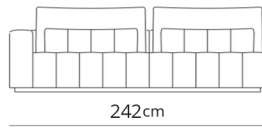

Divano 2 posti
2 seater sofa

220x110xH80

Divano 2 posti large
2 seater large sofa

264x110xH80

Divano 3 posti
3 seater sofa

308x110xH80

Terminale 2 posti
2 seater terminal

198x110xH80

Terminale 2 posti large
2 seater large terminal

242x110xH80

Terminale 3 posti
3 seater terminal

286x110xH80

Dormeuse
Dormeuse

198x110xH80

Dormeuse large
Dormeuse large

242x110xH80

308x198

- Terminale 2 posti sx
- Dormeuse dx
- 2 seater left terminal
- Dormeuse right

Composizione 2

Composition 2

396x110

- terminale con bracciolo legno dx
- Coffee table
- Dormeuse dx
- Terminal with right wooden armrest
- Coffee table
- Dormeuse right

Composizione 3

Composition 3

396x396

- Terminale 3 posti dx
- Terminale con bracciolo legno dx
- Coffee table
- Dormeuse dx
- 3 seater right terminal
- Terminal with right wooden armrest
- Coffee table
- Dormeuse right