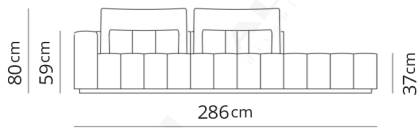

Divano 2 posti
2 seater sofa

220x110xH80

Divano 2 posti large
2 seater large sofa

264x110xH80

Divano 3 posti
3 seater sofa

308x110xH80

Terminale 2 posti
2 seater terminal

198x110xH80

Terminale 2 posti large
2 seater large terminal

242x110xH80

Terminale 3 posti
3 seater terminal

286x110xH80

Dormeuse
Dormeuse

198x110xH80

Dormeuse large
Dormeuse large

242x110xH80

Dormeuse bis
Dormeuse bis

286x110xH80

Elemento centrale
Central element

88x110xH80

Elemento centrale large
Large Central element

110x110xH80

Terminale
Terminal

110x110xH80

308x198

- Terminale 2 posti sx
- Dormeuse dx
- 2 seater left terminal
- Dormeuse right

Composizione 2

Composition 2

396x110

- terminale con bracciolo legno dx
- Coffee table
- Dormeuse dx
- Terminal with right wooden armrest
- Coffee table
- Dormeuse right