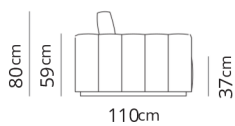

Divano 2 posti
2 seater sofa

220x110xH80

Divano 2 posti large
2 seater large sofa

264x110xH80

Divano 3 posti
3 seater sofa

308x110xH80

Terminale 2 posti
2 seater terminal

198x110xH80

Terminale 2 posti large
2 seater large terminal

242x110xH80

Terminale 3 posti
3 seater terminal

286x110xH80

Dormeuse
Dormeuse

198x110xH80

Dormeuse large
Dormeuse large

242x110xH80

308x198

- Terminale 2 posti sx
- Dormeuse dx
- 2 seater left terminal
- Dormeuse right

Composizione 2

Composition 2

396x110

- terminale con bracciolo legno dx
- Coffee table
- Dormeuse dx
- Terminal with right wooden armrest
- Coffee table
- Dormeuse right

Composizione 3

Composition 3

396x396

- Terminale 3 posti dx
- Terminale con bracciolo legno dx
- Coffee table
- Dormeuse dx
- 3 seater right terminal
- Terminal with right wooden armrest
- Coffee table
- Dormeuse right