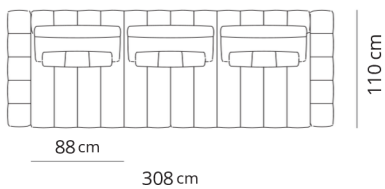

Divano 2 posti
2 seater sofa

220x110xH80

Divano 2 posti large
2 seater large sofa

264x110xH80

Divano 3 posti
3 seater sofa

308x110xH80

Terminale 2 posti
2 seater terminal

198x110xH80

Terminale 2 posti large
2 seater large terminal

242x110xH80

Terminale 3 posti
3 seater terminal

286x110xH80

Dormeuse
Dormeuse

198x110xH80

Dormeuse large
Dormeuse large

242x110xH80

308x198

- Terminale 2 posti sx
- Dormeuse dx
- 2 seater left terminal
- Dormeuse right

Composizione 2

Composition 2

396x110

- terminale con bracciolo legno dx
- Coffee table
- Dormeuse dx
- Terminal with right wooden armrest
- Coffee table
- Dormeuse right

Composizione 3

Composition 3

396x396

- Terminale 3 posti dx
- Terminale con bracciolo legno dx
- Coffee table
- Dormeuse dx
- 3 seater right terminal
- Terminal with right wooden armrest
- Coffee table
- Dormeuse right