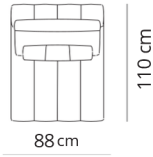

Divano 2 posti
2 seater sofa

220x110xH80

Divano 2 posti large
2 seater large sofa

264x110xH80

Divano 3 posti
3 seater sofa

308x110xH80

Terminale 2 posti
2 seater terminal

198x110xH80

Terminale 2 posti large
2 seater large terminal

242x110xH80

Terminale 3 posti
3 seater terminal

286x110xH80

Dormeuse
Dormeuse

198x110xH80

Dormeuse large
Dormeuse large

242x110xH80

Dormeuse bis
Dormeuse bis

286x110xH80

Elemento centrale
Central element

88x110xH80

Elemento centrale large
Large Central element

110x110xH80

Terminale
Terminal

110x110xH80

308x198

- Terminale 2 posti sx
- Dormeuse dx
- 2 seater left terminal
- Dormeuse right

Composizione 2

Composition 2

396x110

- terminale con bracciolo legno dx
- Coffee table
- Dormeuse dx
- Terminal with right wooden armrest
- Coffee table
- Dormeuse right