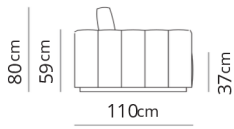

Divano 2 posti
2 seater sofa

220x110xH80

Divano 2 posti large
2 seater large sofa

264x110xH80

Divano 3 posti
3 seater sofa

308x110xH80

Terminale 2 posti
2 seater terminal

198x110xH80

Terminale 2 posti large
2 seater large terminal

242x110xH80

Terminale 3 posti
3 seater terminal

286x110xH80

Dormeuse
Dormeuse

198x110xH80

Dormeuse large
Dormeuse large

242x110xH80

308x198

- Terminale 2 posti sx
- Dormeuse dx
- 2 seater left terminal
- Dormeuse right

Composizione 2

Composition 2

396x110

- terminale con bracciolo legno dx
- Coffee table
- Dormeuse dx
- Terminal with right wooden armrest
- Coffee table
- Dormeuse right

Composizione 3

Composition 3

396x396

- Terminale 3 posti dx
- Terminale con bracciolo legno dx
- Coffee table
- Dormeuse dx
- 3 seater right terminal
- Terminal with right wooden armrest
- Coffee table
- Dormeuse right