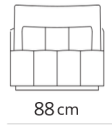

Divano 2 posti
2 seater sofa

220x110xH80

Divano 2 posti large
2 seater large sofa

264x110xH80

Divano 3 posti
3 seater sofa

308x110xH80

Terminale 2 posti
2 seater terminal

198x110xH80

Terminale 2 posti large
2 seater large terminal

242x110xH80

Terminale 3 posti
3 seater terminal

286x110xH80

Dormeuse
Dormeuse

198x110xH80

Dormeuse large
Dormeuse large

242x110xH80

Dormeuse bis
Dormeuse bis

286x110xH80

Elemento centrale
Central element

88x110xH80

Elemento centrale large
Large Central element

110x110xH80

Terminale
Terminal

110x110xH80

308x198

- Terminale 2 posti sx
- Dormeuse dx
- 2 seater left terminal
- Dormeuse right

Composizione 2

Composition 2

396x110

- terminale con bracciolo legno dx
- Coffee table
- Dormeuse dx
- Terminal with right wooden armrest
- Coffee table
- Dormeuse right