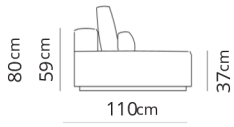

Divano 2 posti
2 seater sofa

220x110xH80

Divano 2 posti large
2 seater large sofa

264x110xH80

Divano 3 posti
3 seater sofa

308x110xH80

Terminale 2 posti
2 seater terminal

198x110xH80

Terminale 2 posti large
2 seater large terminal

242x110xH80

Terminale 3 posti
3 seater terminal

286x110xH80

Dormeuse
Dormeuse

198x110xH80

Dormeuse large
Dormeuse large

242x110xH80

Dormeuse bis
Dormeuse bis

286x110xH80

Elemento centrale
Central element

88x110xH80

Elemento centrale large
Large Central element

110x110xH80

Terminale
Terminal

110x110xH80

308x198

- Terminale 2 posti sx
- Dormeuse dx
- 2 seater left terminal
- Dormeuse right

Composizione 2

Composition 2

396x110

- terminale con bracciolo legno dx
- Coffee table
- Dormeuse dx
- Terminal with right wooden armrest
- Coffee table
- Dormeuse right