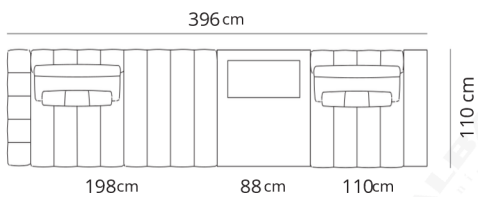

Pouf
Pouf

88x110xH37

Pouf large
Pouf large

110x110xH37

Coffee table
Coffee table

88x110xH30

Composizione 1

Composition 1

308x198

- Terminale 2 posti sx
- Dormeuse dx
- 2 seater left terminal
- Dormeuse right

Composizione 2

Composition 2

396x110

- terminale con bracciolo legno dx
- Coffee table
- Dormeuse dx
- Terminal with right wooden armrest
- Coffee table
- Dormeuse right