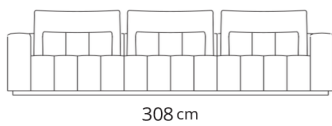

Divano 2 posti
2 seater sofa

220x110xH80

Divano 2 posti large
2 seater large sofa

264x110xH80

Divano 3 posti
3 seater sofa

308x110xH80

Terminale 2 posti
2 seater terminal

198x110xH80

Terminale 2 posti large
2 seater large terminal

242x110xH80

Terminale 3 posti
3 seater terminal

286x110xH80

Dormeuse
Dormeuse

198x110xH80

Dormeuse large
Dormeuse large

242x110xH80

308x198

- Terminale 2 posti sx
- Dormeuse dx
- 2 seater left terminal
- Dormeuse right

Composizione 2

Composition 2

396x110

- terminale con bracciolo legno dx
- Coffee table
- Dormeuse dx
- Terminal with right wooden armrest
- Coffee table
- Dormeuse right

Composizione 3

Composition 3

396x396

- Terminale 3 posti dx
- Terminale con bracciolo legno dx
- Coffee table
- Dormeuse dx
- 3 seater right terminal
- Terminal with right wooden armrest
- Coffee table
- Dormeuse right