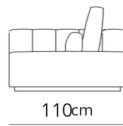

Divano 2 posti
2 seater sofa

220x110xH80

Divano 2 posti large
2 seater large sofa

264x110xH80

Divano 3 posti
3 seater sofa

308x110xH80

Terminale 2 posti
2 seater terminal

198x110xH80

Terminale 2 posti large
2 seater large terminal

242x110xH80

Terminale 3 posti
3 seater terminal

286x110xH80

Dormeuse
Dormeuse

198x110xH80

Dormeuse large
Dormeuse large

242x110xH80

Dormeuse bis
Dormeuse bis

286x110xH80

Elemento centrale
Central element

88x110xH80

Elemento centrale large
Large Central element

110x110xH80

Terminale
Terminal

110x110xH80

308x198

- Terminale 2 posti sx
- Dormeuse dx
- 2 seater left terminal
- Dormeuse right

Composizione 2

Composition 2

396x110

- terminale con bracciolo legno dx
- Coffee table
- Dormeuse dx
- Terminal with right wooden armrest
- Coffee table
- Dormeuse right