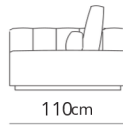

Divano 2 posti
2 seater sofa

220x110xH80

Divano 2 posti large
2 seater large sofa

264x110xH80

Divano 3 posti
3 seater sofa

308x110xH80

Terminale 2 posti
2 seater terminal

198x110xH80

Terminale 2 posti large
2 seater large terminal

242x110xH80

Terminale 3 posti
3 seater terminal

286x110xH80

Dormeuse
Dormeuse

198x110xH80

Dormeuse large
Dormeuse large

242x110xH80

Dormeuse bis
Dormeuse bis

286x110xH80

Elemento centrale
Central element

88x110xH80

Elemento centrale large
Large Central element

110x110xH80

Terminale
Terminal

110x110xH80

308x198

- Terminale 2 posti sx
- Dormeuse dx
- 2 seater left terminal
- Dormeuse right

Composizione 2

Composition 2

396x110

- terminale con bracciolo legno dx
- Coffee table
- Dormeuse dx
- Terminal with right wooden armrest
- Coffee table
- Dormeuse right