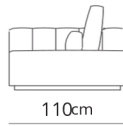

Divano 2 posti
2 seater sofa

220x110xH80

Divano 2 posti large
2 seater large sofa

264x110xH80

Divano 3 posti
3 seater sofa

308x110xH80

Terminale 2 posti
2 seater terminal

198x110xH80

Terminale 2 posti large
2 seater large terminal

242x110xH80

Terminale 3 posti
3 seater terminal

286x110xH80

Dormeuse
Dormeuse

198x110xH80

Dormeuse large
Dormeuse large

242x110xH80

Dormeuse bis
Dormeuse bis

286x110xH80

Elemento centrale
Central element

88x110xH80

Elemento centrale large
Large Central element

110x110xH80

Terminale
Terminal

110x110xH80

308x198

- Terminale 2 posti sx
- Dormeuse dx
- 2 seater left terminal
- Dormeuse right

Composizione 2

Composition 2

396x110

- terminale con bracciolo legno dx
- Coffee table
- Dormeuse dx
- Terminal with right wooden armrest
- Coffee table
- Dormeuse right