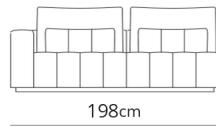

Divano 2 posti
2 seater sofa

220x110xH80

Divano 2 posti large
2 seater large sofa

264x110xH80

Divano 3 posti
3 seater sofa

308x110xH80

Terminale 2 posti
2 seater terminal

198x110xH80

Terminale 2 posti large
2 seater large terminal

242x110xH80

Terminale 3 posti
3 seater terminal

286x110xH80

Dormeuse
Dormeuse

198x110xH80

Dormeuse large
Dormeuse large

242x110xH80

308x198

- Terminale 2 posti sx
- Dormeuse dx
- 2 seater left terminal
- Dormeuse right

Composizione 2

Composition 2

396x110

- terminale con bracciolo legno dx
- Coffee table
- Dormeuse dx
- Terminal with right wooden armrest
- Coffee table
- Dormeuse right

Composizione 3

Composition 3

396x396

- Terminale 3 posti dx
- Terminale con bracciolo legno dx
- Coffee table
- Dormeuse dx
- 3 seater right terminal
- Terminal with right wooden armrest
- Coffee table
- Dormeuse right