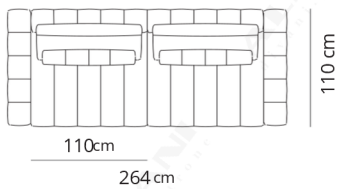

Divano 2 posti
2 seater sofa

220x110xH80

Divano 2 posti large
2 seater large sofa

264x110xH80

Divano 3 posti
3 seater sofa

308x110xH80

Terminale 2 posti
2 seater terminal

198x110xH80

Terminale 2 posti large
2 seater large terminal

242x110xH80

Terminale 3 posti
3 seater terminal

286x110xH80

Dormeuse
Dormeuse

198x110xH80

Dormeuse large
Dormeuse large

242x110xH80

308x198

- Terminale 2 posti sx
- Dormeuse dx
- 2 seater left terminal
- Dormeuse right

Composizione 2

Composition 2

396x110

- terminale con bracciolo legno dx
- Coffee table
- Dormeuse dx
- Terminal with right wooden armrest
- Coffee table
- Dormeuse right

Composizione 3

Composition 3

396x396

- Terminale 3 posti dx
- Terminale con bracciolo legno dx
- Coffee table
- Dormeuse dx
- 3 seater right terminal
- Terminal with right wooden armrest
- Coffee table
- Dormeuse right