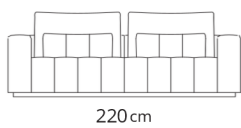

Divano 2 posti
2 seater sofa

220x110xH80

Divano 2 posti large
2 seater large sofa

264x110xH80

Divano 3 posti
3 seater sofa

308x110xH80

Terminale 2 posti
2 seater terminal

198x110xH80

Terminale 2 posti large
2 seater large terminal

242x110xH80

Terminale 3 posti
3 seater terminal

286x110xH80

Dormeuse
Dormeuse

198x110xH80

Dormeuse large
Dormeuse large

242x110xH80

308x198

- Terminale 2 posti sx
- Dormeuse dx
- 2 seater left terminal
- Dormeuse right

Composizione 2

Composition 2

396x110

- terminale con bracciolo legno dx
- Coffee table
- Dormeuse dx
- Terminal with right wooden armrest
- Coffee table
- Dormeuse right

Composizione 3

Composition 3

396x396

- Terminale 3 posti dx
- Terminale con bracciolo legno dx
- Coffee table
- Dormeuse dx
- 3 seater right terminal
- Terminal with right wooden armrest
- Coffee table
- Dormeuse right