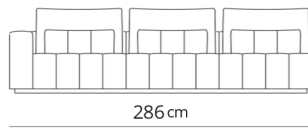

Divano 2 posti
2 seater sofa

220x110xH80

Divano 2 posti large
2 seater large sofa

264x110xH80

Divano 3 posti
3 seater sofa

308x110xH80

Terminale 2 posti
2 seater terminal

198x110xH80

Terminale 2 posti large
2 seater large terminal

242x110xH80

Terminale 3 posti
3 seater terminal

286x110xH80

Dormeuse
Dormeuse

198x110xH80

Dormeuse large
Dormeuse large

242x110xH80

308x198

- Terminale 2 posti sx
- Dormeuse dx
- 2 seater left terminal
- Dormeuse right

Composizione 2

Composition 2

396x110

- terminale con bracciolo legno dx
- Coffee table
- Dormeuse dx
- Terminal with right wooden armrest
- Coffee table
- Dormeuse right

Composizione 3

Composition 3

396x396

- Terminale 3 posti dx
- Terminale con bracciolo legno dx
- Coffee table
- Dormeuse dx
- 3 seater right terminal
- Terminal with right wooden armrest
- Coffee table
- Dormeuse right