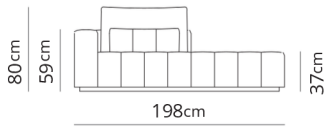

Divano 2 posti
2 seater sofa

220x110xH80

Divano 2 posti large
2 seater large sofa

264x110xH80

Divano 3 posti
3 seater sofa

308x110xH80

Terminale 2 posti
2 seater terminal

198x110xH80

Terminale 2 posti large
2 seater large terminal

242x110xH80

Terminale 3 posti
3 seater terminal

286x110xH80

Dormeuse
Dormeuse

198x110xH80

Dormeuse large
Dormeuse large

242x110xH80

Dormeuse bis
Dormeuse bis

286x110xH80

Elemento centrale
Central element

88x110xH80

Elemento centrale large
Large Central element

110x110xH80

Terminale
Terminal

110x110xH80

308x198

- Terminale 2 posti sx
- Dormeuse dx
- 2 seater left terminal
- Dormeuse right

Composizione 2

Composition 2

396x110

- terminale con bracciolo legno dx
- Coffee table
- Dormeuse dx
- Terminal with right wooden armrest
- Coffee table
- Dormeuse right