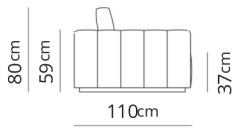

Divano 2 posti
2 seater sofa

220x110xH80

Divano 2 posti large
2 seater large sofa

264x110xH80

Divano 3 posti
3 seater sofa

308x110xH80

Terminale 2 posti
2 seater terminal

198x110xH80

Terminale 2 posti large
2 seater large terminal

242x110xH80

Terminale 3 posti
3 seater terminal

286x110xH80

Dormeuse
Dormeuse

198x110xH80

Dormeuse large
Dormeuse large

242x110xH80

308x198

- Terminale 2 posti sx
- Dormeuse dx
- 2 seater left terminal
- Dormeuse right

Composizione 2

Composition 2

396x110

- terminale con bracciolo legno dx
- Coffee table
- Dormeuse dx
- Terminal with right wooden armrest
- Coffee table
- Dormeuse right

Composizione 3

Composition 3

396x396

- Terminale 3 posti dx
- Terminale con bracciolo legno dx
- Coffee table
- Dormeuse dx
- 3 seater right terminal
- Terminal with right wooden armrest
- Coffee table
- Dormeuse right