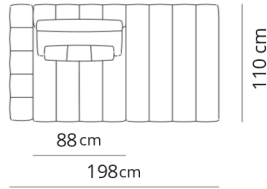

Divano 2 posti
2 seater sofa

220x110xH80

Divano 2 posti large
2 seater large sofa

264x110xH80

Divano 3 posti
3 seater sofa

308x110xH80

Terminale 2 posti
2 seater terminal

198x110xH80

Terminale 2 posti large
2 seater large terminal

242x110xH80

Terminale 3 posti
3 seater terminal

286x110xH80

Dormeuse
Dormeuse

198x110xH80

Dormeuse large
Dormeuse large

242x110xH80

Dormeuse bis
Dormeuse bis

286x110xH80

Elemento centrale
Central element

88x110xH80

Elemento centrale large
Large Central element

110x110xH80

Terminale
Terminal

110x110xH80

308x198

- Terminale 2 posti sx
- Dormeuse dx
- 2 seater left terminal
- Dormeuse right

Composizione 2

Composition 2

396x110

- terminale con bracciolo legno dx
- Coffee table
- Dormeuse dx
- Terminal with right wooden armrest
- Coffee table
- Dormeuse right