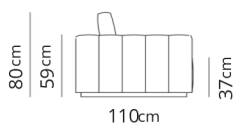

Divano 2 posti
2 seater sofa

220x110xH80

Divano 2 posti large
2 seater large sofa

264x110xH80

Divano 3 posti
3 seater sofa

308x110xH80

Terminale 2 posti
2 seater terminal

198x110xH80

Terminale 2 posti large
2 seater large terminal

242x110xH80

Terminale 3 posti
3 seater terminal

286x110xH80

Dormeuse
Dormeuse

198x110xH80

Dormeuse large
Dormeuse large

242x110xH80

308x198

- Terminale 2 posti sx
- Dormeuse dx
- 2 seater left terminal
- Dormeuse right

Composizione 2

Composition 2

396x110

- terminale con bracciolo legno dx
- Coffee table
- Dormeuse dx
- Terminal with right wooden armrest
- Coffee table
- Dormeuse right

Composizione 3

Composition 3

396x396

- Terminale 3 posti dx
- Terminale con bracciolo legno dx
- Coffee table
- Dormeuse dx
- 3 seater right terminal
- Terminal with right wooden armrest
- Coffee table
- Dormeuse right