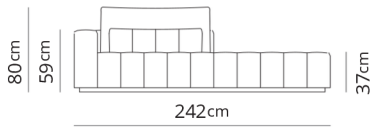

Divano 2 posti
2 seater sofa

220x110xH80

Divano 2 posti large
2 seater large sofa

264x110xH80

Divano 3 posti
3 seater sofa

308x110xH80

Terminale 2 posti
2 seater terminal

198x110xH80

Terminale 2 posti large
2 seater large terminal

242x110xH80

Terminale 3 posti
3 seater terminal

286x110xH80

Dormeuse
Dormeuse

198x110xH80

Dormeuse large
Dormeuse large

242x110xH80

Dormeuse bis
Dormeuse bis

286x110xH80

Elemento centrale
Central element

88x110xH80

Elemento centrale large
Large Central element

110x110xH80

Terminale
Terminal

110x110xH80

308x198

- Terminale 2 posti sx
- Dormeuse dx
- 2 seater left terminal
- Dormeuse right

Composizione 2

Composition 2

396x110

- terminale con bracciolo legno dx
- Coffee table
- Dormeuse dx
- Terminal with right wooden armrest
- Coffee table
- Dormeuse right