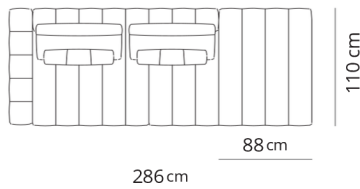

Divano 2 posti
2 seater sofa

220x110xH80

Divano 2 posti large
2 seater large sofa

264x110xH80

Divano 3 posti
3 seater sofa

308x110xH80

Terminale 2 posti
2 seater terminal

198x110xH80

Terminale 2 posti large
2 seater large terminal

242x110xH80

Terminale 3 posti
3 seater terminal

286x110xH80

Dormeuse
Dormeuse

198x110xH80

Dormeuse large
Dormeuse large

242x110xH80

Dormeuse bis
Dormeuse bis

286x110xH80

Elemento centrale
Central element

88x110xH80

Elemento centrale large
Large Central element

110x110xH80

Terminale
Terminal

110x110xH80

308x198

- Terminale 2 posti sx
- Dormeuse dx
- 2 seater left terminal
- Dormeuse right

Composizione 2

Composition 2

396x110

- terminale con bracciolo legno dx
- Coffee table
- Dormeuse dx
- Terminal with right wooden armrest
- Coffee table
- Dormeuse right