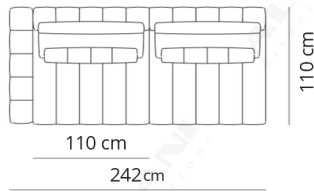

Divano 2 posti
2 seater sofa

220x110xH80

Divano 2 posti large
2 seater large sofa

264x110xH80

Divano 3 posti
3 seater sofa

308x110xH80

Terminale 2 posti
2 seater terminal

198x110xH80

Terminale 2 posti large
2 seater large terminal

242x110xH80

Terminale 3 posti
3 seater terminal

286x110xH80

Dormeuse
Dormeuse

198x110xH80

Dormeuse large
Dormeuse large

242x110xH80

308x198

- Terminale 2 posti sx
- Dormeuse dx
- 2 seater left terminal
- Dormeuse right

Composizione 2

Composition 2

396x110

- terminale con bracciolo legno dx
- Coffee table
- Dormeuse dx
- Terminal with right wooden armrest
- Coffee table
- Dormeuse right

Composizione 3

Composition 3

396x396

- Terminale 3 posti dx
- Terminale con bracciolo legno dx
- Coffee table
- Dormeuse dx
- 3 seater right terminal
- Terminal with right wooden armrest
- Coffee table
- Dormeuse right