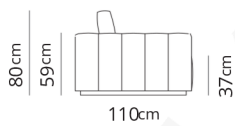

Divano 2 posti
2 seater sofa

220x110xH80

Divano 2 posti large
2 seater large sofa

264x110xH80

Divano 3 posti
3 seater sofa

308x110xH80

Terminale 2 posti
2 seater terminal

198x110xH80

Terminale 2 posti large
2 seater large terminal

242x110xH80

Terminale 3 posti
3 seater terminal

286x110xH80

Dormeuse
Dormeuse

198x110xH80

Dormeuse large
Dormeuse large

242x110xH80

308x198

- Terminale 2 posti sx
- Dormeuse dx
- 2 seater left terminal
- Dormeuse right

Composizione 2

Composition 2

396x110

- terminale con bracciolo legno dx
- Coffee table
- Dormeuse dx
- Terminal with right wooden armrest
- Coffee table
- Dormeuse right

Composizione 3

Composition 3

396x396

- Terminale 3 posti dx
- Terminale con bracciolo legno dx
- Coffee table
- Dormeuse dx
- 3 seater right terminal
- Terminal with right wooden armrest
- Coffee table
- Dormeuse right