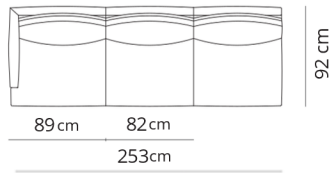

Poltrona
Armchair

96x92xH85

Divano 2 posti
2 seater sofa

178x92xH85

Divano 2 posti large
2 seater large sofa

218x92xH85

Divano 3 posti
3 seater sofa

260x92xH85

Poltrona terminale
Terminal armchair

90x92xH85

Terminale 2 posti
2 seater terminal

171x92xH85

Terminale 2 posti large
2 seater large terminal

211x92xH85

Terminale 3 posti
3 seater terminal

253x92xH85

Dormeuse
Dormeuse

174x92xH85

Dormeuse bis
Dormeuse bis

256x92xH85

Dormeuse con bracciolo
Dormeuse with arm

181x92xH85

Dormeuse bis con bracciolo
Dormeuse bis with arm

263x92xH85

Pouf
Pouf

89x89xH40

Composizione 1
Composition 1

263x174

- Terminale 2 posti sx
- Dormeuse dx
- 2 seater left terminal
- Dormeuse right

Composizione 2
Composition 2

303x174

- Terminale 2 posti large sx
- Dormeuse dx
- 2 seater large left terminal
- Dormeuse right