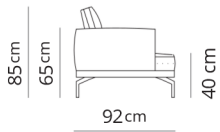

Poltrona
Armchair

96x92xH85

Divano 2 posti
2 seater sofa

178x92xH85

Divano 2 posti large
2 seater large sofa

218x92xH85

Divano 3 posti
3 seater sofa

260x92xH85

Poltrona terminale
Terminal armchair

90x92xH85

Terminale 2 posti
2 seater terminal

171x92xH85

Terminale 2 posti large
2 seater large terminal

211x92xH85

Terminale 3 posti
3 seater terminal

253x92xH85

Dormeuse
Dormeuse

174x92xH85

Dormeuse bis
Dormeuse bis

256x92xH85

Dormeuse con bracciolo
Dormeuse with arm

181x92xH85

Dormeuse bis con bracciolo
Dormeuse bis with arm

263x92xH85

Pouf
Pouf

89x89xH40

Composizione 1
Composition 1

263x174

- Terminale 2 posti sx
- Dormeuse dx
- 2 seater left terminal
- Dormeuse right

Composizione 2
Composition 2

303x174

- Terminale 2 posti large sx
- Dormeuse dx
- 2 seater large left terminal
- Dormeuse right