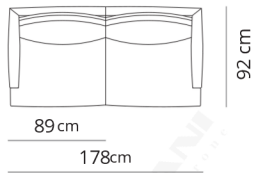

Poltrona
Armchair

96x92xH85

Divano 2 posti
2 seater sofa

178x92xH85

Divano 2 posti large
2 seater large sofa

218x92xH85

Divano 3 posti
3 seater sofa

260x92xH85

Poltrona terminale
Terminal armchair

90x92xH85

Terminale 2 posti
2 seater terminal

171x92xH85

Terminale 2 posti large
2 seater large terminal

211x92xH85

Terminale 3 posti
3 seater terminal

253x92xH85

Pouf
Pouf

89x89xH40

Composizione 1
Composition 1

263x174

- Terminale 2 posti sx
- Dormeuse dx
- 2 seater left terminal
- Dormeuse right

Composizione 2
Composition 2

303x174

- Terminale 2 posti large sx
- Dormeuse dx
- 2 seater large left terminal
- Dormeuse right

Composizione 3
Composition 3

263x263

- Terminale 2 posti sx
- Dormeuse bis con bracciolo dx
- 2 seater left terminal
- Dormeuse bis with arm right