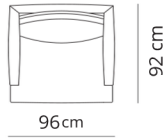

Poltrona
Armchair

96x92xH85

Divano 2 posti
2 seater sofa

178x92xH85

Divano 2 posti large
2 seater large sofa

218x92xH85

Divano 3 posti
3 seater sofa

260x92xH85

Poltrona terminale
Terminal armchair

90x92xH85

Terminale 2 posti
2 seater terminal

171x92xH85

Terminale 2 posti large
2 seater large terminal

211x92xH85

Terminale 3 posti
3 seater terminal

253x92xH85

Dormeuse
Dormeuse

174x92xH85

Dormeuse bis
Dormeuse bis

256x92xH85

Dormeuse con bracciolo
Dormeuse with arm

181x92xH85

Dormeuse bis con bracciolo
Dormeuse bis with arm

263x92xH85

Pouf
Pouf

89x89xH40

Composizione 1
Composition 1

263x174

- Terminale 2 posti sx
- Dormeuse dx
- 2 seater left terminal
- Dormeuse right

Composizione 2
Composition 2

303x174

- Terminale 2 posti large sx
- Dormeuse dx
- 2 seater large left terminal
- Dormeuse right