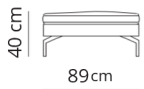

Poltrona
Armchair

96x92xH85

Divano 2 posti
2 seater sofa

178x92xH85

Divano 2 posti large
2 seater large sofa

218x92xH85

Divano 3 posti
3 seater sofa

260x92xH85

Poltrona terminale
Terminal armchair

90x92xH85

Terminale 2 posti
2 seater terminal

171x92xH85

Terminale 2 posti large
2 seater large terminal

211x92xH85

Terminale 3 posti
3 seater terminal

253x92xH85

Dormeuse
Dormeuse

174x92xH85

Dormeuse bis
Dormeuse bis

256x92xH85

Dormeuse con bracciolo
Dormeuse with arm

181x92xH85

Dormeuse bis con bracciolo
Dormeuse bis with arm

263x92xH85

Pouf
Pouf

89x89xH40

Composizione 1
Composition 1

263x174

- Terminale 2 posti sx
- Dormeuse dx
- 2 seater left terminal
- Dormeuse right

Composizione 2
Composition 2

303x174

- Terminale 2 posti large sx
- Dormeuse dx
- 2 seater large left terminal
- Dormeuse right