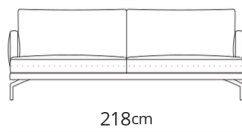

Poltrona
Armchair

96x92xH85

Divano 2 posti
2 seater sofa

178x92xH85

Divano 2 posti large
2 seater large sofa

218x92xH85

Divano 3 posti
3 seater sofa

260x92xH85

Poltrona terminale
Terminal armchair

90x92xH85

Terminale 2 posti
2 seater terminal

171x92xH85

Terminale 2 posti large
2 seater large terminal

211x92xH85

Terminale 3 posti
3 seater terminal

253x92xH85

Pouf
Pouf

89x89xH40

Composizione 1
Composition 1

263x174

- Terminale 2 posti sx
- Dormeuse dx
- 2 seater left terminal
- Dormeuse right

Composizione 2
Composition 2

303x174

- Terminale 2 posti large sx
- Dormeuse dx
- 2 seater large left terminal
- Dormeuse right

Composizione 3
Composition 3

263x263

- Terminale 2 posti sx
- Dormeuse bis con bracciolo dx
- 2 seater left terminal
- Dormeuse bis with arm right