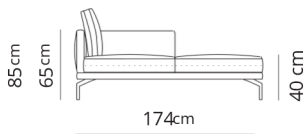

Poltrona
Armchair

96x92xH85

Divano 2 posti
2 seater sofa

178x92xH85

Divano 2 posti large
2 seater large sofa

218x92xH85

Divano 3 posti
3 seater sofa

260x92xH85

Poltrona terminale
Terminal armchair

90x92xH85

Terminale 2 posti
2 seater terminal

171x92xH85

Terminale 2 posti large
2 seater large terminal

211x92xH85

Terminale 3 posti
3 seater terminal

253x92xH85

Dormeuse
Dormeuse

174x92xH85

Dormeuse bis
Dormeuse bis

256x92xH85

Dormeuse con bracciolo
Dormeuse with arm

181x92xH85

Dormeuse bis con bracciolo
Dormeuse bis with arm

263x92xH85

Pouf
Pouf

89x89xH40

Composizione 1
Composition 1

263x174

- Terminale 2 posti sx
- Dormeuse dx
- 2 seater left terminal
- Dormeuse right

Composizione 2
Composition 2

303x174

- Terminale 2 posti large sx
- Dormeuse dx
- 2 seater large left terminal
- Dormeuse right