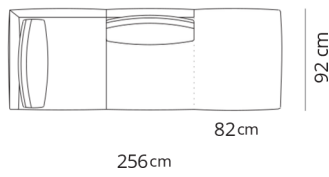

Poltrona
Armchair

96x92xH85

Divano 2 posti
2 seater sofa

178x92xH85

Divano 2 posti large
2 seater large sofa

218x92xH85

Divano 3 posti
3 seater sofa

260x92xH85

Poltrona terminale
Terminal armchair

90x92xH85

Terminale 2 posti
2 seater terminal

171x92xH85

Terminale 2 posti large
2 seater large terminal

211x92xH85

Terminale 3 posti
3 seater terminal

253x92xH85

Dormeuse
Dormeuse

174x92xH85

Dormeuse bis
Dormeuse bis

256x92xH85

Dormeuse con bracciolo
Dormeuse with arm

181x92xH85

Dormeuse bis con bracciolo
Dormeuse bis with arm

263x92xH85

Pouf
Pouf

89x89xH40

Composizione 1
Composition 1

263x174

- Terminale 2 posti sx
- Dormeuse dx
- 2 seater left terminal
- Dormeuse right

Composizione 2
Composition 2

303x174

- Terminale 2 posti large sx
- Dormeuse dx
- 2 seater large left terminal
- Dormeuse right