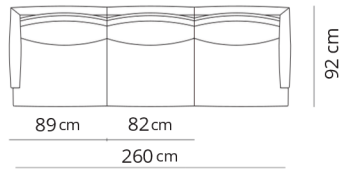

Poltrona
Armchair

96x92xH85

Divano 2 posti
2 seater sofa

178x92xH85

Divano 2 posti large
2 seater large sofa

218x92xH85

Divano 3 posti
3 seater sofa

260x92xH85

Poltrona terminale
Terminal armchair

90x92xH85

Terminale 2 posti
2 seater terminal

171x92xH85

Terminale 2 posti large
2 seater large terminal

211x92xH85

Terminale 3 posti
3 seater terminal

253x92xH85

Pouf
Pouf

89x89xH40

Composizione 1
Composition 1

263x174

- Terminale 2 posti sx
- Dormeuse dx
- 2 seater left terminal
- Dormeuse right

Composizione 2
Composition 2

303x174

- Terminale 2 posti large sx
- Dormeuse dx
- 2 seater large left terminal
- Dormeuse right

Composizione 3
Composition 3

263x263

- Terminale 2 posti sx
- Dormeuse bis con bracciolo dx
- 2 seater left terminal
- Dormeuse bis with arm right