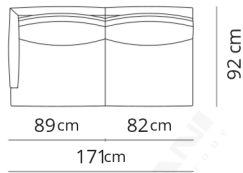

Poltrona
Armchair

96x92xH85

Divano 2 posti
2 seater sofa

178x92xH85

Divano 2 posti large
2 seater large sofa

218x92xH85

Divano 3 posti
3 seater sofa

260x92xH85

Poltrona terminale
Terminal armchair

90x92xH85

Terminale 2 posti
2 seater terminal

171x92xH85

Terminale 2 posti large
2 seater large terminal

211x92xH85

Terminale 3 posti
3 seater terminal

253x92xH85

Pouf
Pouf

89x89xH40

Composizione 1
Composition 1

263x174

- Terminale 2 posti sx
- Dormeuse dx
- 2 seater left terminal
- Dormeuse right

Composizione 2
Composition 2

303x174

- Terminale 2 posti large sx
- Dormeuse dx
- 2 seater large left terminal
- Dormeuse right

Composizione 3
Composition 3

263x263

- Terminale 2 posti sx
- Dormeuse bis con bracciolo dx
- 2 seater left terminal
- Dormeuse bis with arm right