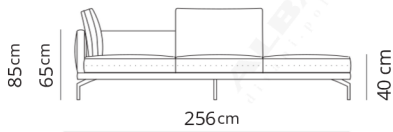

Poltrona
Armchair

96x92xH85

Divano 2 posti
2 seater sofa

178x92xH85

Divano 2 posti large
2 seater large sofa

218x92xH85

Divano 3 posti
3 seater sofa

260x92xH85

Poltrona terminale
Terminal armchair

90x92xH85

Terminale 2 posti
2 seater terminal

171x92xH85

Terminale 2 posti large
2 seater large terminal

211x92xH85

Terminale 3 posti
3 seater terminal

253x92xH85

Dormeuse
Dormeuse

174x92xH85

Dormeuse bis
Dormeuse bis

256x92xH85

Dormeuse con bracciolo
Dormeuse with arm

181x92xH85

Dormeuse bis con bracciolo
Dormeuse bis with arm

263x92xH85

Pouf
Pouf

89x89xH40

Composizione 1
Composition 1

263x174

- Terminale 2 posti sx
- Dormeuse dx
- 2 seater left terminal
- Dormeuse right

Composizione 2
Composition 2

303x174

- Terminale 2 posti large sx
- Dormeuse dx
- 2 seater large left terminal
- Dormeuse right