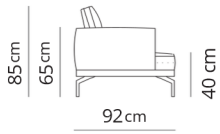

Poltrona
Armchair

96x92xH85

Divano 2 posti
2 seater sofa

178x92xH85

Divano 2 posti large
2 seater large sofa

218x92xH85

Divano 3 posti
3 seater sofa

260x92xH85

Poltrona terminale
Terminal armchair

90x92xH85

Terminale 2 posti
2 seater terminal

171x92xH85

Terminale 2 posti large
2 seater large terminal

211x92xH85

Terminale 3 posti
3 seater terminal

253x92xH85

Dormeuse
Dormeuse

174x92xH85

Dormeuse bis
Dormeuse bis

256x92xH85

Dormeuse con bracciolo
Dormeuse with arm

181x92xH85

Dormeuse bis con bracciolo
Dormeuse bis with arm

263x92xH85

Pouf
Pouf

89x89xH40

Composizione 1
Composition 1

263x174

- Terminale 2 posti sx
- Dormeuse dx
- 2 seater left terminal
- Dormeuse right

Composizione 2
Composition 2

303x174

- Terminale 2 posti large sx
- Dormeuse dx
- 2 seater large left terminal
- Dormeuse right