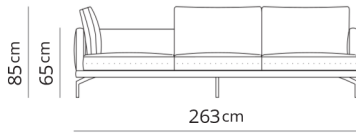

Poltrona
Armchair

96x92xH85

Divano 2 posti
2 seater sofa

178x92xH85

Divano 2 posti large
2 seater large sofa

218x92xH85

Divano 3 posti
3 seater sofa

260x92xH85

Poltrona terminale
Terminal armchair

90x92xH85

Terminale 2 posti
2 seater terminal

171x92xH85

Terminale 2 posti large
2 seater large terminal

211x92xH85

Terminale 3 posti
3 seater terminal

253x92xH85

Dormeuse
Dormeuse

174x92xH85

Dormeuse bis
Dormeuse bis

256x92xH85

Dormeuse con bracciolo
Dormeuse with arm

181x92xH85

Dormeuse bis con bracciolo
Dormeuse bis with arm

263x92xH85

Pouf
Pouf

89x89xH40

Composizione 1
Composition 1

263x174

- Terminale 2 posti sx
- Dormeuse dx
- 2 seater left terminal
- Dormeuse right

Composizione 2
Composition 2

303x174

- Terminale 2 posti large sx
- Dormeuse dx
- 2 seater large left terminal
- Dormeuse right