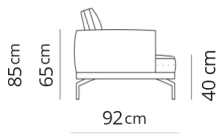

Poltrona
Armchair

96x92xH85

Divano 2 posti
2 seater sofa

178x92xH85

Divano 2 posti large
2 seater large sofa

218x92xH85

Divano 3 posti
3 seater sofa

260x92xH85

Poltrona terminale
Terminal armchair

90x92xH85

Terminale 2 posti
2 seater terminal

171x92xH85

Terminale 2 posti large
2 seater large terminal

211x92xH85

Terminale 3 posti
3 seater terminal

253x92xH85

Dormeuse
Dormeuse

174x92xH85

Dormeuse bis
Dormeuse bis

256x92xH85

Dormeuse con bracciolo
Dormeuse with arm

181x92xH85

Dormeuse bis con bracciolo
Dormeuse bis with arm

263x92xH85

Pouf
Pouf

89x89xH40

Composizione 1
Composition 1

263x174

- Terminale 2 posti sx
- Dormeuse dx
- 2 seater left terminal
- Dormeuse right

Composizione 2
Composition 2

303x174

- Terminale 2 posti large sx
- Dormeuse dx
- 2 seater large left terminal
- Dormeuse right