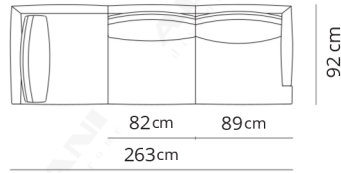

Poltrona
Armchair

96x92xH85

Divano 2 posti
2 seater sofa

178x92xH85

Divano 2 posti large
2 seater large sofa

218x92xH85

Divano 3 posti
3 seater sofa

260x92xH85

Poltrona terminale
Terminal armchair

90x92xH85

Terminale 2 posti
2 seater terminal

171x92xH85

Terminale 2 posti large
2 seater large terminal

211x92xH85

Terminale 3 posti
3 seater terminal

253x92xH85

Dormeuse
Dormeuse

174x92xH85

Dormeuse bis
Dormeuse bis

256x92xH85

Dormeuse con bracciolo
Dormeuse with arm

181x92xH85

Dormeuse bis con bracciolo
Dormeuse bis with arm

263x92xH85

Pouf
Pouf

89x89xH40

Composizione 1
Composition 1

263x174

- Terminale 2 posti sx
- Dormeuse dx
- 2 seater left terminal
- Dormeuse right

Composizione 2
Composition 2

303x174

- Terminale 2 posti large sx
- Dormeuse dx
- 2 seater large left terminal
- Dormeuse right