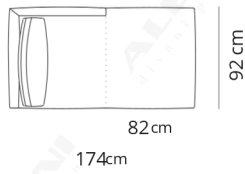

Poltrona
Armchair

96x92xH85

Divano 2 posti
2 seater sofa

178x92xH85

Divano 2 posti large
2 seater large sofa

218x92xH85

Divano 3 posti
3 seater sofa

260x92xH85

Poltrona terminale
Terminal armchair

90x92xH85

Terminale 2 posti
2 seater terminal

171x92xH85

Terminale 2 posti large
2 seater large terminal

211x92xH85

Terminale 3 posti
3 seater terminal

253x92xH85

Dormeuse
Dormeuse

174x92xH85

Dormeuse bis
Dormeuse bis

256x92xH85

Dormeuse con bracciolo
Dormeuse with arm

181x92xH85

Dormeuse bis con bracciolo
Dormeuse bis with arm

263x92xH85

Pouf
Pouf

89x89xH40

Composizione 1
Composition 1

263x174

- Terminale 2 posti sx
- Dormeuse dx
- 2 seater left terminal
- Dormeuse right

Composizione 2
Composition 2

303x174

- Terminale 2 posti large sx
- Dormeuse dx
- 2 seater large left terminal
- Dormeuse right