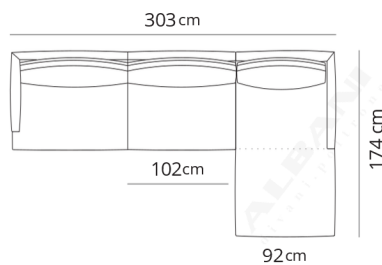

Dormeuse
Dormeuse

174x92xH85

Dormeuse bis
Dormeuse bis

256x92xH85

Dormeuse con bracciolo
Dormeuse with arm

181x92xH85

Dormeuse bis con bracciolo
Dormeuse bis with arm

263x92xH85

Pouf
Pouf

89x89xH40

Composizione 1
Composition 1

263x174

- Terminale 2 posti sx
- Dormeuse dx
- 2 seater left terminal
- Dormeuse right

Composizione 2
Composition 2

303x174

- Terminale 2 posti large sx
- Dormeuse dx
- 2 seater large left terminal
- Dormeuse right

Composizione 3
Composition 3

263x263

- Terminale 2 posti sx
- Dormeuse bis con bracciolo dx
- 2 seater left terminal
- Dormeuse bis with arm right