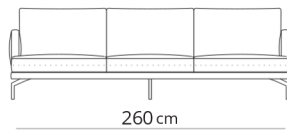

Poltrona
Armchair

96x92xH85

Divano 2 posti
2 seater sofa

178x92xH85

Divano 2 posti large
2 seater large sofa

218x92xH85

Divano 3 posti
3 seater sofa

260x92xH85

Poltrona terminale
Terminal armchair

90x92xH85

Terminale 2 posti
2 seater terminal

171x92xH85

Terminale 2 posti large
2 seater large terminal

211x92xH85

Terminale 3 posti
3 seater terminal

253x92xH85

Pouf
Pouf

89x89xH40

Composizione 1
Composition 1

263x174

- Terminale 2 posti sx
- Dormeuse dx
- 2 seater left terminal
- Dormeuse right

Composizione 2
Composition 2

303x174

- Terminale 2 posti large sx
- Dormeuse dx
- 2 seater large left terminal
- Dormeuse right

Composizione 3
Composition 3

263x263

- Terminale 2 posti sx
- Dormeuse bis con bracciolo dx
- 2 seater left terminal
- Dormeuse bis with arm right