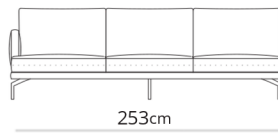

Poltrona
Armchair

96x92xH85

Divano 2 posti
2 seater sofa

178x92xH85

Divano 2 posti large
2 seater large sofa

218x92xH85

Divano 3 posti
3 seater sofa

260x92xH85

Poltrona terminale
Terminal armchair

90x92xH85

Terminale 2 posti
2 seater terminal

171x92xH85

Terminale 2 posti large
2 seater large terminal

211x92xH85

Terminale 3 posti
3 seater terminal

253x92xH85

Dormeuse
Dormeuse

174x92xH85

Dormeuse bis
Dormeuse bis

256x92xH85

Dormeuse con bracciolo
Dormeuse with arm

181x92xH85

Dormeuse bis con bracciolo
Dormeuse bis with arm

263x92xH85

Pouf
Pouf

89x89xH40

Composizione 1
Composition 1

263x174

- Terminale 2 posti sx
- Dormeuse dx
- 2 seater left terminal
- Dormeuse right

Composizione 2
Composition 2

303x174

- Terminale 2 posti large sx
- Dormeuse dx
- 2 seater large left terminal
- Dormeuse right