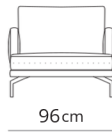

Poltrona
Armchair

96x92xH85

Divano 2 posti
2 seater sofa

178x92xH85

Divano 2 posti large
2 seater large sofa

218x92xH85

Divano 3 posti
3 seater sofa

260x92xH85

Poltrona terminale
Terminal armchair

90x92xH85

Terminale 2 posti
2 seater terminal

171x92xH85

Terminale 2 posti large
2 seater large terminal

211x92xH85

Terminale 3 posti
3 seater terminal

253x92xH85

Pouf
Pouf

89x89xH40

Composizione 1
Composition 1

263x174

- Terminale 2 posti sx
- Dormeuse dx
- 2 seater left terminal
- Dormeuse right

Composizione 2
Composition 2

303x174

- Terminale 2 posti large sx
- Dormeuse dx
- 2 seater large left terminal
- Dormeuse right

Composizione 3
Composition 3

263x263

- Terminale 2 posti sx
- Dormeuse bis con bracciolo dx
- 2 seater left terminal
- Dormeuse bis with arm right