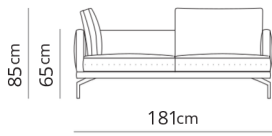

Poltrona
Armchair

96x92xH85

Divano 2 posti
2 seater sofa

178x92xH85

Divano 2 posti large
2 seater large sofa

218x92xH85

Divano 3 posti
3 seater sofa

260x92xH85

Poltrona terminale
Terminal armchair

90x92xH85

Terminale 2 posti
2 seater terminal

171x92xH85

Terminale 2 posti large
2 seater large terminal

211x92xH85

Terminale 3 posti
3 seater terminal

253x92xH85

Dormeuse
Dormeuse

174x92xH85

Dormeuse bis
Dormeuse bis

256x92xH85

Dormeuse con bracciolo
Dormeuse with arm

181x92xH85

Dormeuse bis con bracciolo
Dormeuse bis with arm

263x92xH85

Pouf
Pouf

89x89xH40

Composizione 1
Composition 1

263x174

- Terminale 2 posti sx
- Dormeuse dx
- 2 seater left terminal
- Dormeuse right

Composizione 2
Composition 2

303x174

- Terminale 2 posti large sx
- Dormeuse dx
- 2 seater large left terminal
- Dormeuse right