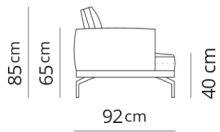

Poltrona
Armchair

96x92xH85

Divano 2 posti
2 seater sofa

178x92xH85

Divano 2 posti large
2 seater large sofa

218x92xH85

Divano 3 posti
3 seater sofa

260x92xH85

Poltrona terminale
Terminal armchair

90x92xH85

Terminale 2 posti
2 seater terminal

171x92xH85

Terminale 2 posti large
2 seater large terminal

211x92xH85

Terminale 3 posti
3 seater terminal

253x92xH85

Dormeuse
Dormeuse

174x92xH85

Dormeuse bis
Dormeuse bis

256x92xH85

Dormeuse con bracciolo
Dormeuse with arm

181x92xH85

Dormeuse bis con bracciolo
Dormeuse bis with arm

263x92xH85

Pouf
Pouf

89x89xH40

Composizione 1
Composition 1

263x174

- Terminale 2 posti sx
- Dormeuse dx
- 2 seater left terminal
- Dormeuse right

Composizione 2
Composition 2

303x174

- Terminale 2 posti large sx
- Dormeuse dx
- 2 seater large left terminal
- Dormeuse right