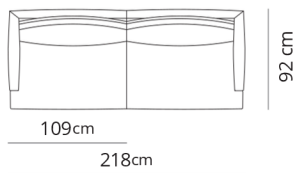

Poltrona
Armchair

96x92xH85

Divano 2 posti
2 seater sofa

178x92xH85

Divano 2 posti large
2 seater large sofa

218x92xH85

Divano 3 posti
3 seater sofa

260x92xH85

Poltrona terminale
Terminal armchair

90x92xH85

Terminale 2 posti
2 seater terminal

171x92xH85

Terminale 2 posti large
2 seater large terminal

211x92xH85

Terminale 3 posti
3 seater terminal

253x92xH85

Pouf
Pouf

89x89xH40

Composizione 1
Composition 1

263x174

- Terminale 2 posti sx
- Dormeuse dx
- 2 seater left terminal
- Dormeuse right

Composizione 2
Composition 2

303x174

- Terminale 2 posti large sx
- Dormeuse dx
- 2 seater large left terminal
- Dormeuse right

Composizione 3
Composition 3

263x263

- Terminale 2 posti sx
- Dormeuse bis con bracciolo dx
- 2 seater left terminal
- Dormeuse bis with arm right