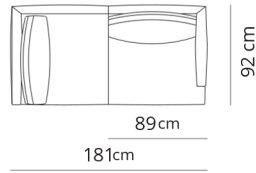

Poltrona
Armchair

96x92xH85

Divano 2 posti
2 seater sofa

178x92xH85

Divano 2 posti large
2 seater large sofa

218x92xH85

Divano 3 posti
3 seater sofa

260x92xH85

Poltrona terminale
Terminal armchair

90x92xH85

Terminale 2 posti
2 seater terminal

171x92xH85

Terminale 2 posti large
2 seater large terminal

211x92xH85

Terminale 3 posti
3 seater terminal

253x92xH85

Dormeuse
Dormeuse

174x92xH85

Dormeuse bis
Dormeuse bis

256x92xH85

Dormeuse con bracciolo
Dormeuse with arm

181x92xH85

Dormeuse bis con bracciolo
Dormeuse bis with arm

263x92xH85

Pouf
Pouf

89x89xH40

Composizione 1
Composition 1

263x174

- Terminale 2 posti sx
- Dormeuse dx
- 2 seater left terminal
- Dormeuse right

Composizione 2
Composition 2

303x174

- Terminale 2 posti large sx
- Dormeuse dx
- 2 seater large left terminal
- Dormeuse right