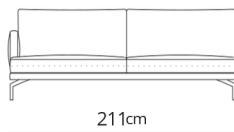

Poltrona
Armchair

96x92xH85

Divano 2 posti
2 seater sofa

178x92xH85

Divano 2 posti large
2 seater large sofa

218x92xH85

Divano 3 posti
3 seater sofa

260x92xH85

Poltrona terminale
Terminal armchair

90x92xH85

Terminale 2 posti
2 seater terminal

171x92xH85

Terminale 2 posti large
2 seater large terminal

211x92xH85

Terminale 3 posti
3 seater terminal

253x92xH85

Dormeuse
Dormeuse

174x92xH85

Dormeuse bis
Dormeuse bis

256x92xH85

Dormeuse con bracciolo
Dormeuse with arm

181x92xH85

Dormeuse bis con bracciolo
Dormeuse bis with arm

263x92xH85

Pouf
Pouf

89x89xH40

Composizione 1
Composition 1

263x174

- Terminale 2 posti sx
- Dormeuse dx
- 2 seater left terminal
- Dormeuse right

Composizione 2
Composition 2

303x174

- Terminale 2 posti large sx
- Dormeuse dx
- 2 seater large left terminal
- Dormeuse right