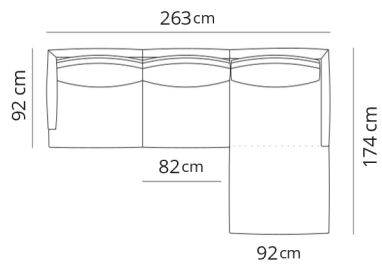

Dormeuse
Dormeuse

174x92xH85

Dormeuse bis
Dormeuse bis

256x92xH85

Dormeuse con bracciolo
Dormeuse with arm

181x92xH85

Dormeuse bis con bracciolo
Dormeuse bis with arm

263x92xH85

Pouf
Pouf

89x89xH40

Composizione 1
Composition 1

263x174

- Terminale 2 posti sx
- Dormeuse dx
- 2 seater left terminal
- Dormeuse right

Composizione 2
Composition 2

303x174

- Terminale 2 posti large sx
- Dormeuse dx
- 2 seater large left terminal
- Dormeuse right

Composizione 3
Composition 3

263x263

- Terminale 2 posti sx
- Dormeuse bis con bracciolo dx
- 2 seater left terminal
- Dormeuse bis with arm right