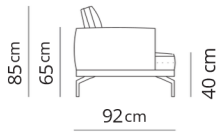

Poltrona
Armchair

96x92xH85

Divano 2 posti
2 seater sofa

178x92xH85

Divano 2 posti large
2 seater large sofa

218x92xH85

Divano 3 posti
3 seater sofa

260x92xH85

Poltrona terminale
Terminal armchair

90x92xH85

Terminale 2 posti
2 seater terminal

171x92xH85

Terminale 2 posti large
2 seater large terminal

211x92xH85

Terminale 3 posti
3 seater terminal

253x92xH85

Dormeuse
Dormeuse

174x92xH85

Dormeuse bis
Dormeuse bis

256x92xH85

Dormeuse con bracciolo
Dormeuse with arm

181x92xH85

Dormeuse bis con bracciolo
Dormeuse bis with arm

263x92xH85

Pouf
Pouf

89x89xH40

Composizione 1
Composition 1

263x174

- Terminale 2 posti sx
- Dormeuse dx
- 2 seater left terminal
- Dormeuse right

Composizione 2
Composition 2

303x174

- Terminale 2 posti large sx
- Dormeuse dx
- 2 seater large left terminal
- Dormeuse right