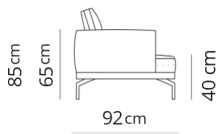

Poltrona
Armchair

96x92xH85

Divano 2 posti
2 seater sofa

178x92xH85

Divano 2 posti large
2 seater large sofa

218x92xH85

Divano 3 posti
3 seater sofa

260x92xH85

Poltrona terminale
Terminal armchair

90x92xH85

Terminale 2 posti
2 seater terminal

171x92xH85

Terminale 2 posti large
2 seater large terminal

211x92xH85

Terminale 3 posti
3 seater terminal

253x92xH85

Dormeuse
Dormeuse

174x92xH85

Dormeuse bis
Dormeuse bis

256x92xH85

Dormeuse con bracciolo
Dormeuse with arm

181x92xH85

Dormeuse bis con bracciolo
Dormeuse bis with arm

263x92xH85

Pouf
Pouf

89x89xH40

Composizione 1
Composition 1

263x174

- Terminale 2 posti sx
- Dormeuse dx
- 2 seater left terminal
- Dormeuse right

Composizione 2
Composition 2

303x174

- Terminale 2 posti large sx
- Dormeuse dx
- 2 seater large left terminal
- Dormeuse right