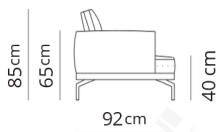

Poltrona
Armchair

96x92xH85

Divano 2 posti
2 seater sofa

178x92xH85

Divano 2 posti large
2 seater large sofa

218x92xH85

Divano 3 posti
3 seater sofa

260x92xH85

Poltrona terminale
Terminal armchair

90x92xH85

Terminale 2 posti
2 seater terminal

171x92xH85

Terminale 2 posti large
2 seater large terminal

211x92xH85

Terminale 3 posti
3 seater terminal

253x92xH85

Dormeuse
Dormeuse

174x92xH85

Dormeuse bis
Dormeuse bis

256x92xH85

Dormeuse con bracciolo
Dormeuse with arm

181x92xH85

Dormeuse bis con bracciolo
Dormeuse bis with arm

263x92xH85

Pouf
Pouf

89x89xH40

Composizione 1
Composition 1

263x174

- Terminale 2 posti sx
- Dormeuse dx
- 2 seater left terminal
- Dormeuse right

Composizione 2
Composition 2

303x174

- Terminale 2 posti large sx
- Dormeuse dx
- 2 seater large left terminal
- Dormeuse right