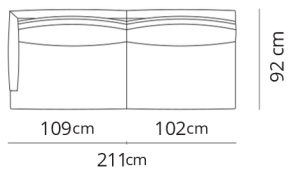

Poltrona
Armchair

96x92xH85

Divano 2 posti
2 seater sofa

178x92xH85

Divano 2 posti large
2 seater large sofa

218x92xH85

Divano 3 posti
3 seater sofa

260x92xH85

Poltrona terminale
Terminal armchair

90x92xH85

Terminale 2 posti
2 seater terminal

171x92xH85

Terminale 2 posti large
2 seater large terminal

211x92xH85

Terminale 3 posti
3 seater terminal

253x92xH85

Dormeuse
Dormeuse

174x92xH85

Dormeuse bis
Dormeuse bis

256x92xH85

Dormeuse con bracciolo
Dormeuse with arm

181x92xH85

Dormeuse bis con bracciolo
Dormeuse bis with arm

263x92xH85

Pouf
Pouf

89x89xH40

Composizione 1
Composition 1

263x174

- Terminale 2 posti sx
- Dormeuse dx
- 2 seater left terminal
- Dormeuse right

Composizione 2
Composition 2

303x174

- Terminale 2 posti large sx
- Dormeuse dx
- 2 seater large left terminal
- Dormeuse right