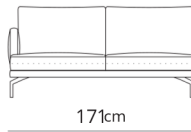

Poltrona
Armchair

96x92xH85

Divano 2 posti
2 seater sofa

178x92xH85

Divano 2 posti large
2 seater large sofa

218x92xH85

Divano 3 posti
3 seater sofa

260x92xH85

Poltrona terminale
Terminal armchair

90x92xH85

Terminale 2 posti
2 seater terminal

171x92xH85

Terminale 2 posti large
2 seater large terminal

211x92xH85

Terminale 3 posti
3 seater terminal

253x92xH85

Pouf
Pouf

89x89xH40

Composizione 1
Composition 1

263x174

- Terminale 2 posti sx
- Dormeuse dx
- 2 seater left terminal
- Dormeuse right

Composizione 2
Composition 2

303x174

- Terminale 2 posti large sx
- Dormeuse dx
- 2 seater large left terminal
- Dormeuse right

Composizione 3
Composition 3

263x263

- Terminale 2 posti sx
- Dormeuse bis con bracciolo dx
- 2 seater left terminal
- Dormeuse bis with arm right