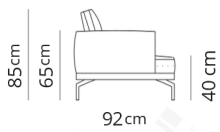

Poltrona
Armchair

96x92xH85

Divano 2 posti
2 seater sofa

178x92xH85

Divano 2 posti large
2 seater large sofa

218x92xH85

Divano 3 posti
3 seater sofa

260x92xH85

Poltrona terminale
Terminal armchair

90x92xH85

Terminale 2 posti
2 seater terminal

171x92xH85

Terminale 2 posti large
2 seater large terminal

211x92xH85

Terminale 3 posti
3 seater terminal

253x92xH85

Pouf
Pouf

89x89xH40

Composizione 1
Composition 1

263x174

- Terminale 2 posti sx
- Dormeuse dx
- 2 seater left terminal
- Dormeuse right

Composizione 2
Composition 2

303x174

- Terminale 2 posti large sx
- Dormeuse dx
- 2 seater large left terminal
- Dormeuse right

Composizione 3
Composition 3

263x263

- Terminale 2 posti sx
- Dormeuse bis con bracciolo dx
- 2 seater left terminal
- Dormeuse bis with arm right