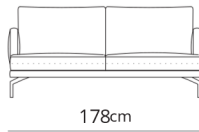

Poltrona
Armchair

96x92xH85

Divano 2 posti
2 seater sofa

178x92xH85

Divano 2 posti large
2 seater large sofa

218x92xH85

Divano 3 posti
3 seater sofa

260x92xH85

Poltrona terminale
Terminal armchair

90x92xH85

Terminale 2 posti
2 seater terminal

171x92xH85

Terminale 2 posti large
2 seater large terminal

211x92xH85

Terminale 3 posti
3 seater terminal

253x92xH85

Pouf
Pouf

89x89xH40

Composizione 1
Composition 1

263x174

- Terminale 2 posti sx
- Dormeuse dx
- 2 seater left terminal
- Dormeuse right

Composizione 2
Composition 2

303x174

- Terminale 2 posti large sx
- Dormeuse dx
- 2 seater large left terminal
- Dormeuse right

Composizione 3
Composition 3

263x263

- Terminale 2 posti sx
- Dormeuse bis con bracciolo dx
- 2 seater left terminal
- Dormeuse bis with arm right