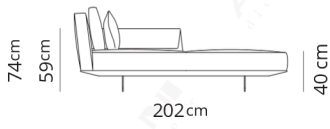

**Poltrona**  
Armchair

96x96xH74

**Poltrona girevole**  
Swivel armchair

96x96xH74

**Divano 2 posti**  
2 seater sofa

200x106xH74

**Divano 2 posti large**  
2 seater large sofa

230x106xH74

**Divano 2 posti maxi**  
2 seater maxi sofa

**260x106xH74**

**Divano 3 posti**  
3 seater sofa

**296x106xH74**

**Terminale 2 posti**  
2 seater terminal

**197x106xH74**

**Terminale 2 posti large**  
2 seater terminal

227x106xH74

**Terminale 2 posti maxi**  
2 seater maxi terminal

257x106xH74

**Dormeuse**  
Dormeuse

202x96xH74

**Pouf**  
Pouf

96x96xH40

**Composizione 1**  
Composition 1

293x202

- Terminale 2 posti sx
- Dormeuse dx
- 2 seater left terminal
- Dormeuse right

**Composizione 2**  
Composition 2

394x106

- Terminale 2 posti sx
- Terminale 2 posti dx
- 2 seater left terminal
- 2 seater right terminal