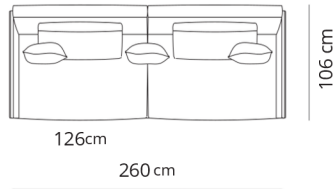

**Poltrona**  
Armchair

96x96xH74

**Poltrona girevole**  
Swivel armchair

96x96xH74

**Divano 2 posti**  
2 seater sofa

200x106xH74

**Divano 2 posti large**  
2 seater large sofa

230x106xH74

**Divano 2 posti maxi**  
2 seater maxi sofa

**260x106xH74**

**Divano 3 posti**  
3 seater sofa

**296x106xH74**

**Terminale 2 posti**  
2 seater terminal

**197x106xH74**

**Terminale 2 posti large**  
2 seater terminal

227x106xH74

**Terminale 2 posti maxi**  
2 seater maxi terminal

257x106xH74

**Dormeuse**  
Dormeuse

202x96xH74

**Pouf**  
Pouf

96x96xH40

**Composizione 1**  
Composition 1

293x202

- Terminale 2 posti sx
- Dormeuse dx
- 2 seater left terminal
- Dormeuse right

**Composizione 2**  
Composition 2

394x106

- Terminale 2 posti sx
- Terminale 2 posti dx
- 2 seater left terminal
- 2 seater right terminal