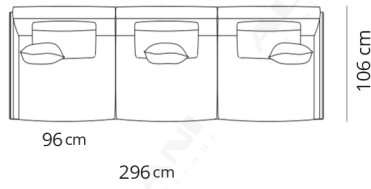

**Poltrona**  
Armchair

96x96xH74

**Poltrona girevole**  
Swivel armchair

96x96xH74

**Divano 2 posti**  
2 seater sofa

200x106xH74

**Divano 2 posti large**  
2 seater large sofa

230x106xH74

**Divano 2 posti maxi**  
2 seater maxi sofa

**260x106xH74**

**Divano 3 posti**  
3 seater sofa

**296x106xH74**

**Terminale 2 posti**  
2 seater terminal

**197x106xH74**

**Terminale 2 posti large**  
2 seater terminal

227x106xH74

**Terminale 2 posti maxi**  
2 seater maxi terminal

257x106xH74

**Dormeuse**  
Dormeuse

202x96xH74

**Pouf**  
Pouf

96x96xH40

**Composizione 1**  
Composition 1

293x202

- Terminale 2 posti sx
- Dormeuse dx
- 2 seater left terminal
- Dormeuse right

**Composizione 2**  
Composition 2

394x106

- Terminale 2 posti sx
- Terminale 2 posti dx
- 2 seater left terminal
- 2 seater right terminal