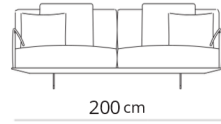

**Poltrona**  
Armchair

96x96xH74

**Poltrona girevole**  
Swivel armchair

96x96xH74

**Divano 2 posti**  
2 seater sofa

200x106xH74

**Divano 2 posti large**  
2 seater large sofa

230x106xH74

**Divano 2 posti maxi**  
2 seater maxi sofa

**260x106xH74**

**Divano 3 posti**  
3 seater sofa

**296x106xH74**

**Terminale 2 posti**  
2 seater terminal

**197x106xH74**

**Terminale 2 posti large**  
2 seater terminal

227x106xH74

**Terminale 2 posti maxi**  
2 seater maxi terminal

257x106xH74

**Dormeuse**  
Dormeuse

202x96xH74

**Pouf**  
Pouf

96x96xH40

**Composizione 1**  
Composition 1

293x202

- Terminale 2 posti sx
- Dormeuse dx
- 2 seater left terminal
- Dormeuse right

**Composizione 2**  
Composition 2

394x106

- Terminale 2 posti sx
- Terminale 2 posti dx
- 2 seater left terminal
- 2 seater right terminal