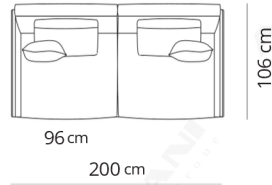

**Poltrona**  
Armchair

96x96xH74

**Poltrona girevole**  
Swivel armchair

96x96xH74

**Divano 2 posti**  
2 seater sofa

200x106xH74

**Divano 2 posti large**  
2 seater large sofa

230x106xH74

**Divano 2 posti maxi**  
2 seater maxi sofa

**260x106xH74**

**Divano 3 posti**  
3 seater sofa

**296x106xH74**

**Terminale 2 posti**  
2 seater terminal

**197x106xH74**

**Terminale 2 posti large**  
2 seater terminal

227x106xH74

**Terminale 2 posti maxi**  
2 seater maxi terminal

257x106xH74

**Dormeuse**  
Dormeuse

202x96xH74

**Pouf**  
Pouf

96x96xH40

**Composizione 1**  
Composition 1

293x202

- Terminale 2 posti sx
- Dormeuse dx
- 2 seater left terminal
- Dormeuse right

**Composizione 2**  
Composition 2

394x106

- Terminale 2 posti sx
- Terminale 2 posti dx
- 2 seater left terminal
- 2 seater right terminal