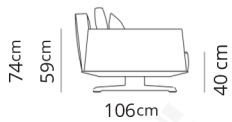

**Poltrona**  
Armchair

96x96xH74

**Poltrona girevole**  
Swivel armchair

96x96xH74

**Divano 2 posti**  
2 seater sofa

200x106xH74

**Divano 2 posti large**  
2 seater large sofa

230x106xH74

**Divano 2 posti maxi**  
2 seater maxi sofa

**260x106xH74**

**Divano 3 posti**  
3 seater sofa

**296x106xH74**

**Terminale 2 posti**  
2 seater terminal

**197x106xH74**

**Terminale 2 posti large**  
2 seater terminal

227x106xH74

**Terminale 2 posti maxi**  
2 seater maxi terminal

257x106xH74

**Dormeuse**  
Dormeuse

202x96xH74

**Pouf**  
Pouf

96x96xH40

**Composizione 1**  
Composition 1

293x202

- Terminale 2 posti sx
- Dormeuse dx
- 2 seater left terminal
- Dormeuse right

**Composizione 2**  
Composition 2

394x106

- Terminale 2 posti sx
- Terminale 2 posti dx
- 2 seater left terminal
- 2 seater right terminal