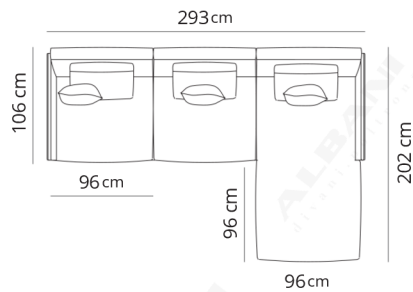

**Poltrona**  
Armchair

96x96xH74

**Poltrona girevole**  
Swivel armchair

96x96xH74

**Divano 2 posti**  
2 seater sofa

200x106xH74

**Divano 2 posti large**  
2 seater large sofa

230x106xH74

**Divano 2 posti maxi**  
2 seater maxi sofa

**260x106xH74**

**Divano 3 posti**  
3 seater sofa

**296x106xH74**

**Terminale 2 posti**  
2 seater terminal

**197x106xH74**

**Terminale 2 posti large**  
2 seater terminal

227x106xH74

**Terminale 2 posti maxi**  
2 seater maxi terminal

257x106xH74

**Dormeuse**  
Dormeuse

202x96xH74

**Pouf**  
Pouf

96x96xH40

**Composizione 1**  
Composition 1

293x202

- Terminale 2 posti sx
- Dormeuse dx
- 2 seater left terminal
- Dormeuse right

**Composizione 2**  
Composition 2

394x106

- Terminale 2 posti sx
- Terminale 2 posti dx
- 2 seater left terminal
- 2 seater right terminal