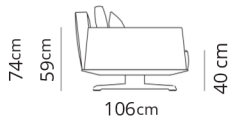

**Poltrona**  
Armchair

96x96xH74

**Poltrona girevole**  
Swivel armchair

96x96xH74

**Divano 2 posti**  
2 seater sofa

200x106xH74

**Divano 2 posti large**  
2 seater large sofa

230x106xH74

**Divano 2 posti maxi**  
2 seater maxi sofa

**260x106xH74**

**Divano 3 posti**  
3 seater sofa

**296x106xH74**

**Terminale 2 posti**  
2 seater terminal

**197x106xH74**

**Terminale 2 posti large**  
2 seater terminal

227x106xH74

**Terminale 2 posti maxi**  
2 seater maxi terminal

257x106xH74

**Dormeuse**  
Dormeuse

202x96xH74

**Pouf**  
Pouf

96x96xH40

**Composizione 1**  
Composition 1

293x202

- Terminale 2 posti sx
- Dormeuse dx
- 2 seater left terminal
- Dormeuse right

**Composizione 2**  
Composition 2

394x106

- Terminale 2 posti sx
- Terminale 2 posti dx
- 2 seater left terminal
- 2 seater right terminal