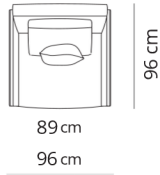

**Poltrona**  
Armchair

96x96xH74

**Poltrona girevole**  
Swivel armchair

96x96xH74

**Divano 2 posti**  
2 seater sofa

200x106xH74

**Divano 2 posti large**  
2 seater large sofa

230x106xH74

**Divano 2 posti maxi**  
2 seater maxi sofa

**260x106xH74**

**Divano 3 posti**  
3 seater sofa

**296x106xH74**

**Terminale 2 posti**  
2 seater terminal

**197x106xH74**

**Terminale 2 posti large**  
2 seater terminal

227x106xH74

**Terminale 2 posti maxi**  
2 seater maxi terminal

257x106xH74

**Dormeuse**  
Dormeuse

202x96xH74

**Pouf**  
Pouf

96x96xH40

**Composizione 1**  
Composition 1

293x202

- Terminale 2 posti sx
- Dormeuse dx
- 2 seater left terminal
- Dormeuse right

**Composizione 2**  
Composition 2

394x106

- Terminale 2 posti sx
- Terminale 2 posti dx
- 2 seater left terminal
- 2 seater right terminal