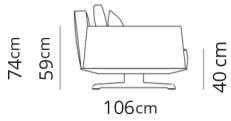

**Poltrona**  
Armchair

96x96xH74

**Poltrona girevole**  
Swivel armchair

96x96xH74

**Divano 2 posti**  
2 seater sofa

200x106xH74

**Divano 2 posti large**  
2 seater large sofa

230x106xH74

**Divano 2 posti maxi**  
2 seater maxi sofa

**260x106xH74**

**Divano 3 posti**  
3 seater sofa

**296x106xH74**

**Terminale 2 posti**  
2 seater terminal

**197x106xH74**

**Terminale 2 posti large**  
2 seater terminal

227x106xH74

**Terminale 2 posti maxi**  
2 seater maxi terminal

257x106xH74

**Dormeuse**  
Dormeuse

202x96xH74

**Pouf**  
Pouf

96x96xH40

**Composizione 1**  
Composition 1

293x202

- Terminale 2 posti sx
- Dormeuse dx
- 2 seater left terminal
- Dormeuse right

**Composizione 2**  
Composition 2

394x106

- Terminale 2 posti sx
- Terminale 2 posti dx
- 2 seater left terminal
- 2 seater right terminal