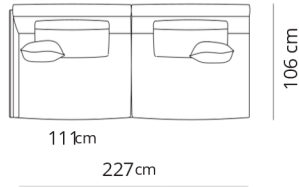

**Poltrona**  
Armchair

96x96xH74

**Poltrona girevole**  
Swivel armchair

96x96xH74

**Divano 2 posti**  
2 seater sofa

200x106xH74

**Divano 2 posti large**  
2 seater large sofa

230x106xH74

**Divano 2 posti maxi**  
2 seater maxi sofa

**260x106xH74**

**Divano 3 posti**  
3 seater sofa

**296x106xH74**

**Terminale 2 posti**  
2 seater terminal

**197x106xH74**

**Terminale 2 posti large**  
2 seater terminal

227x106xH74

**Terminale 2 posti maxi**  
2 seater maxi terminal

257x106xH74

**Dormeuse**  
Dormeuse

202x96xH74

**Pouf**  
Pouf

96x96xH40

**Composizione 1**  
Composition 1

293x202

- Terminale 2 posti sx
- Dormeuse dx
- 2 seater left terminal
- Dormeuse right

**Composizione 2**  
Composition 2

394x106

- Terminale 2 posti sx
- Terminale 2 posti dx
- 2 seater left terminal
- 2 seater right terminal