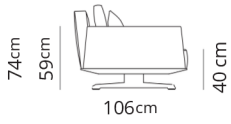

**Poltrona**  
Armchair

96x96xH74

**Poltrona girevole**  
Swivel armchair

96x96xH74

**Divano 2 posti**  
2 seater sofa

200x106xH74

**Divano 2 posti large**  
2 seater large sofa

230x106xH74

**Divano 2 posti maxi**  
2 seater maxi sofa

**260x106xH74**

**Divano 3 posti**  
3 seater sofa

**296x106xH74**

**Terminale 2 posti**  
2 seater terminal

**197x106xH74**

**Terminale 2 posti large**  
2 seater terminal

227x106xH74

**Terminale 2 posti maxi**  
2 seater maxi terminal

257x106xH74

**Dormeuse**  
Dormeuse

202x96xH74

**Pouf**  
Pouf

96x96xH40

**Composizione 1**  
Composition 1

293x202

- Terminale 2 posti sx
- Dormeuse dx
- 2 seater left terminal
- Dormeuse right

**Composizione 2**  
Composition 2

394x106

- Terminale 2 posti sx
- Terminale 2 posti dx
- 2 seater left terminal
- 2 seater right terminal