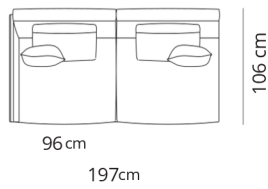

**Poltrona**  
Armchair

96x96xH74

**Poltrona girevole**  
Swivel armchair

96x96xH74

**Divano 2 posti**  
2 seater sofa

200x106xH74

**Divano 2 posti large**  
2 seater large sofa

230x106xH74

**Divano 2 posti maxi**  
2 seater maxi sofa

**260x106xH74**

**Divano 3 posti**  
3 seater sofa

**296x106xH74**

**Terminale 2 posti**  
2 seater terminal

**197x106xH74**

**Terminale 2 posti large**  
2 seater terminal

227x106xH74

**Terminale 2 posti maxi**  
2 seater maxi terminal

257x106xH74

**Dormeuse**  
Dormeuse

202x96xH74

**Pouf**  
Pouf

96x96xH40

**Composizione 1**  
Composition 1

293x202

- Terminale 2 posti sx
- Dormeuse dx
- 2 seater left terminal
- Dormeuse right

**Composizione 2**  
Composition 2

394x106

- Terminale 2 posti sx
- Terminale 2 posti dx
- 2 seater left terminal
- 2 seater right terminal