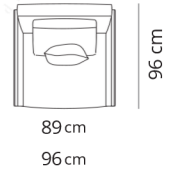

**Poltrona**  
Armchair

96x96xH74

**Poltrona girevole**  
Swivel armchair

96x96xH74

**Divano 2 posti**  
2 seater sofa

200x106xH74

**Divano 2 posti large**  
2 seater large sofa

230x106xH74

**Divano 2 posti maxi**  
2 seater maxi sofa

**260x106xH74**

**Divano 3 posti**  
3 seater sofa

**296x106xH74**

**Terminale 2 posti**  
2 seater terminal

**197x106xH74**

**Terminale 2 posti large**  
2 seater terminal

227x106xH74

**Terminale 2 posti maxi**  
2 seater maxi terminal

257x106xH74

**Dormeuse**  
Dormeuse

202x96xH74

**Pouf**  
Pouf

96x96xH40

**Composizione 1**  
Composition 1

293x202

- Terminale 2 posti sx
- Dormeuse dx
- 2 seater left terminal
- Dormeuse right

**Composizione 2**  
Composition 2

394x106

- Terminale 2 posti sx
- Terminale 2 posti dx
- 2 seater left terminal
- 2 seater right terminal