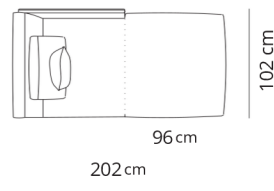

**Poltrona**  
Armchair

96x96xH74

**Poltrona girevole**  
Swivel armchair

96x96xH74

**Divano 2 posti**  
2 seater sofa

200x106xH74

**Divano 2 posti large**  
2 seater large sofa

230x106xH74

**Divano 2 posti maxi**  
2 seater maxi sofa

**260x106xH74**

**Divano 3 posti**  
3 seater sofa

**296x106xH74**

**Terminale 2 posti**  
2 seater terminal

**197x106xH74**

**Terminale 2 posti large**  
2 seater terminal

227x106xH74

**Terminale 2 posti maxi**  
2 seater maxi terminal

257x106xH74

**Dormeuse**  
Dormeuse

202x96xH74

**Pouf**  
Pouf

96x96xH40

**Composizione 1**  
Composition 1

293x202

- Terminale 2 posti sx
- Dormeuse dx
- 2 seater left terminal
- Dormeuse right

**Composizione 2**  
Composition 2

394x106

- Terminale 2 posti sx
- Terminale 2 posti dx
- 2 seater left terminal
- 2 seater right terminal