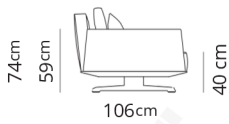

**Poltrona**  
Armchair

96x96xH74

**Poltrona girevole**  
Swivel armchair

96x96xH74

**Divano 2 posti**  
2 seater sofa

200x106xH74

**Divano 2 posti large**  
2 seater large sofa

230x106xH74

**Divano 2 posti maxi**  
2 seater maxi sofa

**260x106xH74**

**Divano 3 posti**  
3 seater sofa

**296x106xH74**

**Terminale 2 posti**  
2 seater terminal

**197x106xH74**

**Terminale 2 posti large**  
2 seater terminal

227x106xH74

**Terminale 2 posti maxi**  
2 seater maxi terminal

257x106xH74

**Dormeuse**  
Dormeuse

202x96xH74

**Pouf**  
Pouf

96x96xH40

**Composizione 1**  
Composition 1

293x202

- Terminale 2 posti sx
- Dormeuse dx
- 2 seater left terminal
- Dormeuse right

**Composizione 2**  
Composition 2

394x106

- Terminale 2 posti sx
- Terminale 2 posti dx
- 2 seater left terminal
- 2 seater right terminal