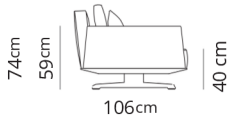

**Poltrona**  
Armchair

96x96xH74

**Poltrona girevole**  
Swivel armchair

96x96xH74

**Divano 2 posti**  
2 seater sofa

200x106xH74

**Divano 2 posti large**  
2 seater large sofa

230x106xH74

**Divano 2 posti maxi**  
2 seater maxi sofa

**260x106xH74**

**Divano 3 posti**  
3 seater sofa

**296x106xH74**

**Terminale 2 posti**  
2 seater terminal

**197x106xH74**

**Terminale 2 posti large**  
2 seater terminal

227x106xH74

**Terminale 2 posti maxi**  
2 seater maxi terminal

257x106xH74

**Dormeuse**  
Dormeuse

202x96xH74

**Pouf**  
Pouf

96x96xH40

**Composizione 1**  
Composition 1

293x202

- Terminale 2 posti sx
- Dormeuse dx
- 2 seater left terminal
- Dormeuse right

**Composizione 2**  
Composition 2

394x106

- Terminale 2 posti sx
- Terminale 2 posti dx
- 2 seater left terminal
- 2 seater right terminal