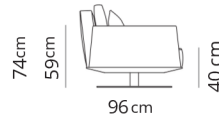

**Poltrona**  
Armchair

96x96xH74

**Poltrona girevole**  
Swivel armchair

96x96xH74

**Divano 2 posti**  
2 seater sofa

200x106xH74

**Divano 2 posti large**  
2 seater large sofa

230x106xH74

**Divano 2 posti maxi**  
2 seater maxi sofa

**260x106xH74**

**Divano 3 posti**  
3 seater sofa

**296x106xH74**

**Terminale 2 posti**  
2 seater terminal

**197x106xH74**

**Terminale 2 posti large**  
2 seater terminal

227x106xH74

**Terminale 2 posti maxi**  
2 seater maxi terminal

257x106xH74

**Dormeuse**  
Dormeuse

202x96xH74

**Pouf**  
Pouf

96x96xH40

**Composizione 1**  
Composition 1

293x202

- Terminale 2 posti sx
- Dormeuse dx
- 2 seater left terminal
- Dormeuse right

**Composizione 2**  
Composition 2

394x106

- Terminale 2 posti sx
- Terminale 2 posti dx
- 2 seater left terminal
- 2 seater right terminal