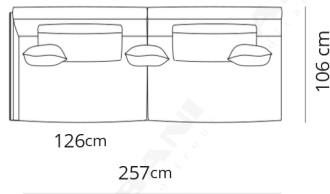

**Poltrona**  
Armchair

96x96xH74

**Poltrona girevole**  
Swivel armchair

96x96xH74

**Divano 2 posti**  
2 seater sofa

200x106xH74

**Divano 2 posti large**  
2 seater large sofa

230x106xH74

**Divano 2 posti maxi**  
2 seater maxi sofa

**260x106xH74**

**Divano 3 posti**  
3 seater sofa

**296x106xH74**

**Terminale 2 posti**  
2 seater terminal

**197x106xH74**

**Terminale 2 posti large**  
2 seater terminal

227x106xH74

**Terminale 2 posti maxi**  
2 seater maxi terminal

257x106xH74

**Dormeuse**  
Dormeuse

202x96xH74

**Pouf**  
Pouf

96x96xH40

**Composizione 1**  
Composition 1

293x202

- Terminale 2 posti sx
- Dormeuse dx
- 2 seater left terminal
- Dormeuse right

**Composizione 2**  
Composition 2

394x106

- Terminale 2 posti sx
- Terminale 2 posti dx
- 2 seater left terminal
- 2 seater right terminal