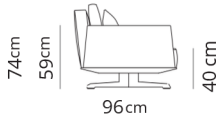

**Poltrona**  
Armchair

96x96xH74

**Poltrona girevole**  
Swivel armchair

96x96xH74

**Divano 2 posti**  
2 seater sofa

200x106xH74

**Divano 2 posti large**  
2 seater large sofa

230x106xH74

**Divano 2 posti maxi**  
2 seater maxi sofa

**260x106xH74**

**Divano 3 posti**  
3 seater sofa

**296x106xH74**

**Terminale 2 posti**  
2 seater terminal

**197x106xH74**

**Terminale 2 posti large**  
2 seater terminal

227x106xH74

**Terminale 2 posti maxi**  
2 seater maxi terminal

257x106xH74

**Dormeuse**  
Dormeuse

202x96xH74

**Pouf**  
Pouf

96x96xH40

**Composizione 1**  
Composition 1

293x202

- Terminale 2 posti sx
- Dormeuse dx
- 2 seater left terminal
- Dormeuse right

**Composizione 2**  
Composition 2

394x106

- Terminale 2 posti sx
- Terminale 2 posti dx
- 2 seater left terminal
- 2 seater right terminal