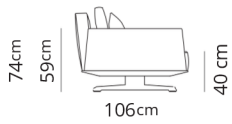

**Poltrona**  
Armchair

96x96xH74

**Poltrona girevole**  
Swivel armchair

96x96xH74

**Divano 2 posti**  
2 seater sofa

200x106xH74

**Divano 2 posti large**  
2 seater large sofa

230x106xH74

**Divano 2 posti maxi**  
2 seater maxi sofa

**260x106xH74**

**Divano 3 posti**  
3 seater sofa

**296x106xH74**

**Terminale 2 posti**  
2 seater terminal

**197x106xH74**

**Terminale 2 posti large**  
2 seater terminal

227x106xH74

**Terminale 2 posti maxi**  
2 seater maxi terminal

257x106xH74

**Dormeuse**  
Dormeuse

202x96xH74

**Pouf**  
Pouf

96x96xH40

**Composizione 1**  
Composition 1

293x202

- Terminale 2 posti sx
- Dormeuse dx
- 2 seater left terminal
- Dormeuse right

**Composizione 2**  
Composition 2

394x106

- Terminale 2 posti sx
- Terminale 2 posti dx
- 2 seater left terminal
- 2 seater right terminal