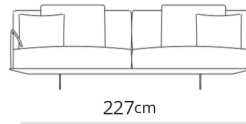

**Poltrona**  
Armchair

96x96xH74

**Poltrona girevole**  
Swivel armchair

96x96xH74

**Divano 2 posti**  
2 seater sofa

200x106xH74

**Divano 2 posti large**  
2 seater large sofa

230x106xH74

**Divano 2 posti maxi**  
2 seater maxi sofa

**260x106xH74**

**Divano 3 posti**  
3 seater sofa

**296x106xH74**

**Terminale 2 posti**  
2 seater terminal

**197x106xH74**

**Terminale 2 posti large**  
2 seater terminal

227x106xH74

**Terminale 2 posti maxi**  
2 seater maxi terminal

257x106xH74

**Dormeuse**  
Dormeuse

202x96xH74

**Pouf**  
Pouf

96x96xH40

**Composizione 1**  
Composition 1

293x202

- Terminale 2 posti sx
- Dormeuse dx
- 2 seater left terminal
- Dormeuse right

**Composizione 2**  
Composition 2

394x106

- Terminale 2 posti sx
- Terminale 2 posti dx
- 2 seater left terminal
- 2 seater right terminal