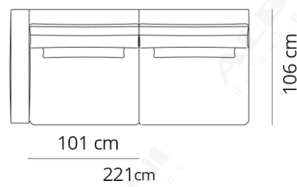

221x106xH83