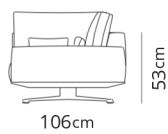

**Divano 2 posti**  
2 seater sofa

**220x106xH83**

**Divano 2 posti large**  
2 seater large sofa

**240x106xH83**

**Divano 3 posti**  
3 seater sofa

**311x106xH83**

**Terminale 2 posti**  
2 seater terminal

**201x106xH83**

**Terminale 2 posti large**  
2 seater large terminal

**221x106xH83**

**Terminale 3 posti**  
3 seater terminal

**292x106xH83**

**Dormeuse**  
Dormeuse

197x106xH83

**Dormeuse large**  
Dormeuse large

207x106xH83

**Dormeuse Europa**  
Dormeuse Europe

230x106xH83

**Dormeuse bis**  
Dormeuse bis

288x106xH83

**Dormeuse bis large**  
Dormeuse bis large

308x106xH83

**Divano 3 posti angolare**  
3 seater corner sofa

**307x106xH83**

**Divano 3 posti angolare large**  
3 seater corner sofa large

**327x106xH83**

**Pouf**  
Pouf

**106x106xH40**

**Composizione 1**  
Composition 1

307x197

- Terminale 2 posti sx
- Dormeuse dx
- 2 seater left terminal
- Dormeuse right