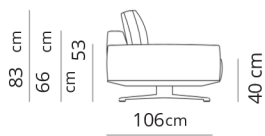

**Divano 2 posti**  
2 seater sofa

**220x106xH83**

**Divano 2 posti large**  
2 seater large sofa

**240x106xH83**

**Divano 3 posti**  
3 seater sofa

**311x106xH83**

**Terminale 2 posti**  
2 seater terminal

**201x106xH83**

**Terminale 2 posti large**  
2 seater large terminal

**221x106xH83**

**Terminale 3 posti**  
3 seater terminal

**292x106xH83**

**Dormeuse**  
Dormeuse

197x106xH83

**Dormeuse large**  
Dormeuse large

207x106xH83

**Dormeuse Europa**  
Dormeuse Europe

230x106xH83

**Dormeuse bis**  
Dormeuse bis

288x106xH83

**Dormeuse bis large**  
Dormeuse bis large

308x106xH83

**Divano 3 posti angolare**  
3 seater corner sofa

**307x106xH83**

**Divano 3 posti angolare large**  
3 seater corner sofa large

**327x106xH83**

**Pouf**  
Pouf

**106x106xH40**

**Composizione 1**  
Composition 1

307x197

- Terminale 2 posti sx
- Dormeuse dx
- 2 seater left terminal
- Dormeuse right