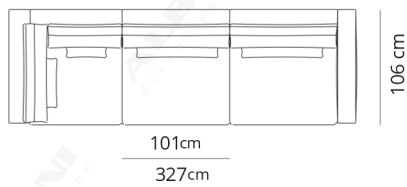

207x106xH83

**Dormeuse Europa**  
Dormeuse Europe

230x106xH83

**Dormeuse bis**  
Dormeuse bis

288x106xH83

**Dormeuse bis large**  
Dormeuse bis large

308x106xH83

**Divano 3 posti angolare**  
3 seater corner sofa

**307x106xH83**

**Divano 3 posti angolare large**  
3 seater corner sofa large

**327x106xH83**

**Pouf**  
Pouf

**106x106xH40**

**Composizione 1**  
Composition 1

307x197

- Terminale 2 posti sx
- Dormeuse dx
- 2 seater left terminal
- Dormeuse right

**Composizione 2**  
Composition 2

327x207

- Terminale 2 posti large sx
- Dormeuse large dx
- 2 seater large left terminal
- Dormeuse large right

**Composizione 3**  
Composition 3

398x288

- Terminale 3 posti sx
- Dormeuse bis dx
- 3 seater left terminal
- Dormeuse bis right

**Composizione 4**  
Composition 4

307x307

- Terminale 2 posti sx
- Divano 3 posti angolare dx
- 2 seater left terminal
- 3 seater corner sofa right