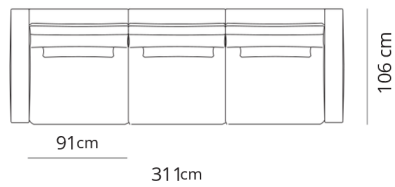

**Divano 2 posti**  
2 seater sofa

**220x106xH83**

**Divano 2 posti large**  
2 seater large sofa

**240x106xH83**

**Divano 3 posti**  
3 seater sofa

**311x106xH83**

**Terminale 2 posti**  
2 seater terminal

207x106xH83

**Dormeuse Europa**  
Dormeuse Europe

230x106xH83

**Dormeuse bis**  
Dormeuse bis

288x106xH83

**Dormeuse bis large**  
Dormeuse bis large

308x106xH83

**Divano 3 posti angolare**  
3 seater corner sofa

**307x106xH83**

**Divano 3 posti angolare large**  
3 seater corner sofa large

**327x106xH83**

**Pouf**  
Pouf

**106x106xH40**

**Composizione 1**  
Composition 1

307x197

- Terminale 2 posti sx
- Dormeuse dx
- 2 seater left terminal
- Dormeuse right

**Composizione 4**  
Composition 4

307x307

- Terminale 2 posti sx
- Divano 3 posti angolare dx
- 2 seater left terminal
- 3 seater corner sofa right