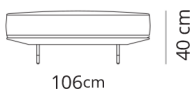

207x106xH83

**Dormeuse Europa**  
Dormeuse Europe

230x106xH83

**Dormeuse bis**  
Dormeuse bis

288x106xH83

**Dormeuse bis large**  
Dormeuse bis large

308x106xH83

**Divano 3 posti angolare**  
3 seater corner sofa

**307x106xH83**

**Divano 3 posti angolare large**  
3 seater corner sofa large

**327x106xH83**

**Pouf**  
Pouf

**106x106xH40**

**Composizione 1**  
Composition 1

307x197

- Terminale 2 posti sx
- Dormeuse dx
- 2 seater left terminal
- Dormeuse right

**Composizione 2**  
Composition 2

327x207

- Terminale 2 posti large sx
- Dormeuse large dx
- 2 seater large left terminal
- Dormeuse large right

**Composizione 3**  
Composition 3

398x288

- Terminale 3 posti sx
- Dormeuse bis dx
- 3 seater left terminal
- Dormeuse bis right