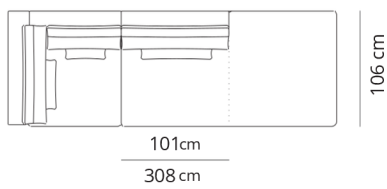

**Divano 2 posti**  
2 seater sofa

**220x106xH83**

**Divano 2 posti large**  
2 seater large sofa

**240x106xH83**

**Divano 3 posti**  
3 seater sofa

**311x106xH83**

**Terminale 2 posti**  
2 seater terminal

**201x106xH83**

**Terminale 2 posti large**  
2 seater large terminal

**221x106xH83**

**Terminale 3 posti**  
3 seater terminal

**292x106xH83**

**Dormeuse**  
Dormeuse

197x106xH83

**Dormeuse large**  
Dormeuse large

207x106xH83

**Dormeuse Europa**  
Dormeuse Europe

230x106xH83

**Dormeuse bis**  
Dormeuse bis

288x106xH83

**Dormeuse bis large**  
Dormeuse bis large

308x106xH83

**Divano 3 posti angolare**  
3 seater corner sofa

**307x106xH83**

**Divano 3 posti angolare large**  
3 seater corner sofa large

**327x106xH83**

**Pouf**  
Pouf

**106x106xH40**

**Composizione 1**  
Composition 1

307x197

- Terminale 2 posti sx
- Dormeuse dx
- 2 seater left terminal
- Dormeuse right