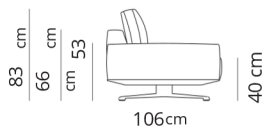

**Divano 2 posti**  
2 seater sofa

**220x106xH83**

**Divano 2 posti large**  
2 seater large sofa

**240x106xH83**

**Divano 3 posti**  
3 seater sofa

**311x106xH83**

**Terminale 2 posti**  
2 seater terminal

**201x106xH83**

**Terminale 2 posti large**  
2 seater large terminal

**221x106xH83**

**Terminale 3 posti**  
3 seater terminal

**292x106xH83**

**Dormeuse**  
Dormeuse

197x106xH83

**Dormeuse large**  
Dormeuse large

**307x106xH83**

**Divano 3 posti angolare large**  
3 seater corner sofa large

**327x106xH83**

**Pouf**  
Pouf

**106x106xH40**

**Composizione 1**  
Composition 1

307x197

- Terminale 2 posti sx
- Dormeuse dx
- 2 seater left terminal
- Dormeuse right

**Composizione 4**  
Composition 4

307x307

- Terminale 2 posti sx
- Divano 3 posti angolare dx
- 2 seater left terminal
- 3 seater corner sofa right