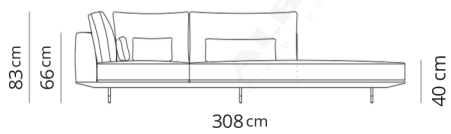

**Divano 2 posti**  
2 seater sofa

**220x106xH83**

**Divano 2 posti large**  
2 seater large sofa

**240x106xH83**

**Divano 3 posti**  
3 seater sofa

**311x106xH83**

**Terminale 2 posti**  
2 seater terminal

207x106xH83

**Dormeuse Europa**  
Dormeuse Europe

230x106xH83

**Dormeuse bis**  
Dormeuse bis

288x106xH83

**Dormeuse bis large**  
Dormeuse bis large

308x106xH83

**Divano 3 posti angolare**  
3 seater corner sofa

**307x106xH83**

**Divano 3 posti angolare large**  
3 seater corner sofa large

**327x106xH83**

**Pouf**  
Pouf

**106x106xH40**

**Composizione 1**  
Composition 1

307x197

- Terminale 2 posti sx
- Dormeuse dx
- 2 seater left terminal
- Dormeuse right

**Composizione 4**  
Composition 4

307x307

- Terminale 2 posti sx
- Divano 3 posti angolare dx
- 2 seater left terminal
- 3 seater corner sofa right