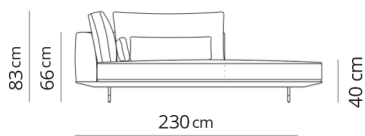

**Divano 2 posti**  
2 seater sofa

**220x106xH83**

**Divano 2 posti large**  
2 seater large sofa

**240x106xH83**

**Divano 3 posti**  
3 seater sofa

**311x106xH83**

**Terminale 2 posti**  
2 seater terminal

**201x106xH83**

**Terminale 2 posti large**  
2 seater large terminal

**221x106xH83**

**Terminale 3 posti**  
3 seater terminal

**292x106xH83**

**Dormeuse**  
Dormeuse

197x106xH83

**Dormeuse large**  
Dormeuse large

207x106xH83

**Dormeuse Europa**  
Dormeuse Europe

230x106xH83

**Dormeuse bis**  
Dormeuse bis

288x106xH83

**Dormeuse bis large**  
Dormeuse bis large

308x106xH83

**Divano 3 posti angolare**  
3 seater corner sofa

**307x106xH83**

**Divano 3 posti angolare large**  
3 seater corner sofa large

**327x106xH83**

**Pouf**  
Pouf

**106x106xH40**

**Composizione 1**  
Composition 1

307x197

- Terminale 2 posti sx
- Dormeuse dx
- 2 seater left terminal
- Dormeuse right