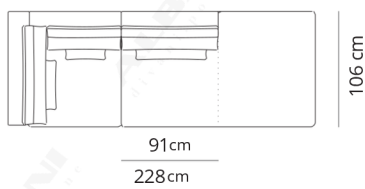

**201x106xH83**

**Terminale 2 posti large**  
2 seater large terminal

**221x106xH83**

**Terminale 3 posti**  
3 seater terminal

**292x106xH83**

**Dormeuse**  
Dormeuse

197x106xH83

**Dormeuse large**  
Dormeuse large

207x106xH83

**Dormeuse Europa**  
Dormeuse Europe

230x106xH83

**Dormeuse bis**  
Dormeuse bis

288x106xH83

**Dormeuse bis large**  
Dormeuse bis large

308x106xH83

**Divano 3 posti angolare**  
3 seater corner sofa

**307x106xH83**

**Divano 3 posti angolare large**  
3 seater corner sofa large

**327x106xH83**

**Pouf**  
Pouf

**106x106xH40**

**Composizione 1**  
Composition 1

307x197

- Terminale 2 posti sx
- Dormeuse dx
- 2 seater left terminal
- Dormeuse right

**Composizione 4**  
Composition 4

307x307

- Terminale 2 posti sx
- Divano 3 posti angolare dx
- 2 seater left terminal
- 3 seater corner sofa right