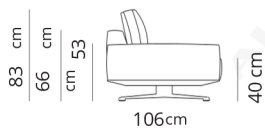

**Divano 2 posti**  
2 seater sofa

**220x106xH83**

**Divano 2 posti large**  
2 seater large sofa

**240x106xH83**

**Divano 3 posti**  
3 seater sofa

**311x106xH83**

**Terminale 2 posti**  
2 seater terminal

**201x106xH83**

**Terminale 2 posti large**  
2 seater large terminal

**221x106xH83**

**Terminale 3 posti**  
3 seater terminal

**292x106xH83**

**Dormeuse**  
Dormeuse

197x106xH83

**Dormeuse large**  
Dormeuse large

**307x106xH83**

**Divano 3 posti angolare large**  
3 seater corner sofa large

**327x106xH83**

**Pouf**  
Pouf

**106x106xH40**

**Composizione 1**  
Composition 1

307x197

- Terminale 2 posti sx
- Dormeuse dx
- 2 seater left terminal
- Dormeuse right

**Composizione 4**  
Composition 4

307x307

- Terminale 2 posti sx
- Divano 3 posti angolare dx
- 2 seater left terminal
- 3 seater corner sofa right