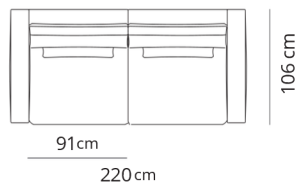

**Divano 2 posti**  
2 seater sofa

**220x106xH83**

**Divano 2 posti large**  
2 seater large sofa

**240x106xH83**

**Divano 3 posti**  
3 seater sofa

**311x106xH83**

**Terminale 2 posti**  
2 seater terminal

207x106xH83

**Dormeuse Europa**  
Dormeuse Europe

230x106xH83

**Dormeuse bis**  
Dormeuse bis

288x106xH83

**Dormeuse bis large**  
Dormeuse bis large

308x106xH83

**Divano 3 posti angolare**  
3 seater corner sofa

**307x106xH83**

**Divano 3 posti angolare large**  
3 seater corner sofa large

**327x106xH83**

**Pouf**  
Pouf

**106x106xH40**

**Composizione 1**  
Composition 1

307x197

- Terminale 2 posti sx
- Dormeuse dx
- 2 seater left terminal
- Dormeuse right

**Composizione 4**  
Composition 4

307x307

- Terminale 2 posti sx
- Divano 3 posti angolare dx
- 2 seater left terminal
- 3 seater corner sofa right