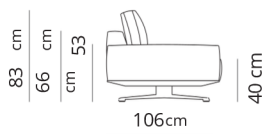

**Divano 2 posti**  
2 seater sofa

**220x106xH83**

**Divano 2 posti large**  
2 seater large sofa

**240x106xH83**

**Divano 3 posti**  
3 seater sofa

**311x106xH83**

**Terminale 2 posti**  
2 seater terminal

**201x106xH83**

**Terminale 2 posti large**  
2 seater large terminal

**221x106xH83**

**Terminale 3 posti**  
3 seater terminal

**292x106xH83**

**Dormeuse**  
Dormeuse

197x106xH83

**Dormeuse large**  
Dormeuse large

**307x106xH83**

**Divano 3 posti angolare large**  
3 seater corner sofa large

**327x106xH83**

**Pouf**  
Pouf

**106x106xH40**

**Composizione 1**  
Composition 1

307x197

- Terminale 2 posti sx
- Dormeuse dx
- 2 seater left terminal
- Dormeuse right

**Composizione 4**  
Composition 4

307x307

- Terminale 2 posti sx
- Divano 3 posti angolare dx
- 2 seater left terminal
- 3 seater corner sofa right