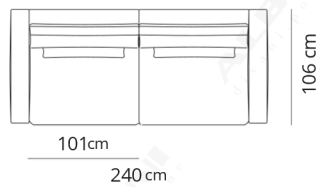

**Divano 2 posti**  
2 seater sofa

**220x106xH83**

**Divano 2 posti large**  
2 seater large sofa

**240x106xH83**

**Divano 3 posti**  
3 seater sofa

**311x106xH83**

**Terminale 2 posti**  
2 seater terminal

207x106xH83

**Dormeuse Europa**  
Dormeuse Europe

230x106xH83

**Dormeuse bis**  
Dormeuse bis

288x106xH83

**Dormeuse bis large**  
Dormeuse bis large

308x106xH83

**Divano 3 posti angolare**  
3 seater corner sofa

**307x106xH83**

**Divano 3 posti angolare large**  
3 seater corner sofa large

**327x106xH83**

**Pouf**  
Pouf

**106x106xH40**

**Composizione 1**  
Composition 1

307x197

- Terminale 2 posti sx
- Dormeuse dx
- 2 seater left terminal
- Dormeuse right

**Composizione 4**  
Composition 4

307x307

- Terminale 2 posti sx
- Divano 3 posti angolare dx
- 2 seater left terminal
- 3 seater corner sofa right