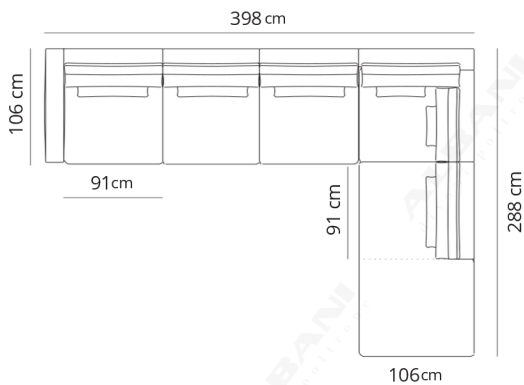

207x106xH83

**Dormeuse Europa**  
Dormeuse Europe

230x106xH83

**Dormeuse bis**  
Dormeuse bis

288x106xH83

**Dormeuse bis large**  
Dormeuse bis large

308x106xH83

**Divano 3 posti angolare**  
3 seater corner sofa

**307x106xH83**

**Divano 3 posti angolare large**  
3 seater corner sofa large

**327x106xH83**

**Pouf**  
Pouf

**106x106xH40**

**Composizione 1**  
Composition 1

307x197

- Terminale 2 posti sx
- Dormeuse dx
- 2 seater left terminal
- Dormeuse right

**Composizione 2**  
Composition 2

327x207

- Terminale 2 posti large sx
- Dormeuse large dx
- 2 seater large left terminal
- Dormeuse large right

**Composizione 3**  
Composition 3

398x288

- Terminale 3 posti sx
- Dormeuse bis dx
- 3 seater left terminal
- Dormeuse bis right

**Composizione 4**  
Composition 4

307x307

- Terminale 2 posti sx
- Divano 3 posti angolare dx
- 2 seater left terminal
- 3 seater corner sofa right