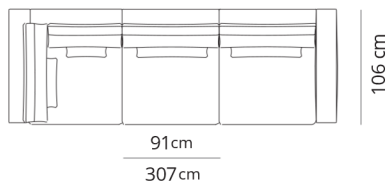

**201x106xH83**

**Terminale 2 posti large**  
2 seater large terminal

**221x106xH83**

**Terminale 3 posti**  
3 seater terminal

**292x106xH83**

**Dormeuse**  
Dormeuse

197x106xH83

**Dormeuse large**  
Dormeuse large

207x106xH83

**Dormeuse Europa**  
Dormeuse Europe

230x106xH83

**Dormeuse bis**  
Dormeuse bis

288x106xH83

**Dormeuse bis large**  
Dormeuse bis large

308x106xH83

**Divano 3 posti angolare**  
3 seater corner sofa

**307x106xH83**

**Divano 3 posti angolare large**  
3 seater corner sofa large

**327x106xH83**

**Pouf**  
Pouf

**106x106xH40**

**Composizione 1**  
Composition 1

307x197

- Terminale 2 posti sx
- Dormeuse dx
- 2 seater left terminal
- Dormeuse right

**Composizione 4**  
Composition 4

307x307

- Terminale 2 posti sx
- Divano 3 posti angolare dx
- 2 seater left terminal
- 3 seater corner sofa right