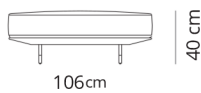

207x106xH83

**Dormeuse Europa**  
Dormeuse Europe

230x106xH83

**Dormeuse bis**  
Dormeuse bis

288x106xH83

**Dormeuse bis large**  
Dormeuse bis large

308x106xH83

**Divano 3 posti angolare**  
3 seater corner sofa

**307x106xH83**

**Divano 3 posti angolare large**  
3 seater corner sofa large

**327x106xH83**

**Pouf**  
Pouf

**106x106xH40**

**Composizione 1**  
Composition 1

307x197

- Terminale 2 posti sx
- Dormeuse dx
- 2 seater left terminal
- Dormeuse right

**Composizione 2**  
Composition 2

327x207

- Terminale 2 posti large sx
- Dormeuse large dx
- 2 seater large left terminal
- Dormeuse large right

**Composizione 3**  
Composition 3

398x288

- Terminale 3 posti sx
- Dormeuse bis dx
- 3 seater left terminal
- Dormeuse bis right