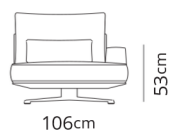

**Divano 2 posti**  
2 seater sofa

**220x106xH83**

**Divano 2 posti large**  
2 seater large sofa

**240x106xH83**

**Divano 3 posti**  
3 seater sofa

**311x106xH83**

**Terminale 2 posti**  
2 seater terminal

**201x106xH83**

**Terminale 2 posti large**  
2 seater large terminal

**221x106xH83**

**Terminale 3 posti**  
3 seater terminal

**292x106xH83**

**Dormeuse**  
Dormeuse

197x106xH83

**Dormeuse large**  
Dormeuse large

207x106xH83

**Dormeuse Europa**  
Dormeuse Europe

230x106xH83

**Dormeuse bis**  
Dormeuse bis

288x106xH83

**Dormeuse bis large**  
Dormeuse bis large

308x106xH83

**Divano 3 posti angolare**  
3 seater corner sofa

**307x106xH83**

**Divano 3 posti angolare large**  
3 seater corner sofa large

**327x106xH83**

**Pouf**  
Pouf

**106x106xH40**

**Composizione 1**  
Composition 1

307x197

- Terminale 2 posti sx
- Dormeuse dx
- 2 seater left terminal
- Dormeuse right