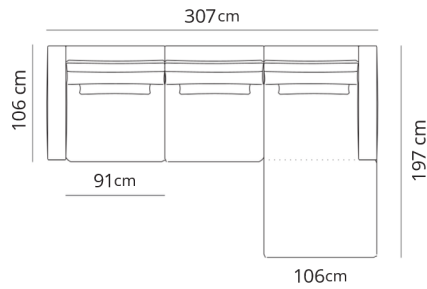

207x106xH83

**Dormeuse Europa**  
Dormeuse Europe

230x106xH83

**Dormeuse bis**  
Dormeuse bis

288x106xH83

**Dormeuse bis large**  
Dormeuse bis large

308x106xH83

**Divano 3 posti angolare**  
3 seater corner sofa

**307x106xH83**

**Divano 3 posti angolare large**  
3 seater corner sofa large

**327x106xH83**

**Pouf**  
Pouf

**106x106xH40**

**Composizione 1**  
Composition 1

307x197

- Terminale 2 posti sx
- Dormeuse dx
- 2 seater left terminal
- Dormeuse right

**Composizione 2**  
Composition 2

327x207

- Terminale 2 posti large sx
- Dormeuse large dx
- 2 seater large left terminal
- Dormeuse large right

**Composizione 3**  
Composition 3

398x288

- Terminale 3 posti sx
- Dormeuse bis dx
- 3 seater left terminal
- Dormeuse bis right

**Composizione 4**  
Composition 4

307x307

- Terminale 2 posti sx
- Divano 3 posti angolare dx
- 2 seater left terminal
- 3 seater corner sofa right