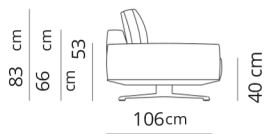

**Divano 2 posti**  
2 seater sofa

**220x106xH83**

**Divano 2 posti large**  
2 seater large sofa

**240x106xH83**

**Divano 3 posti**  
3 seater sofa

**311x106xH83**

**Terminale 2 posti**  
2 seater terminal

**201x106xH83**

**Terminale 2 posti large**  
2 seater large terminal

**221x106xH83**

**Terminale 3 posti**  
3 seater terminal

**292x106xH83**

**Dormeuse**  
Dormeuse

197x106xH83

**Dormeuse large**  
Dormeuse large

**307x106xH83**

**Divano 3 posti angolare large**  
3 seater corner sofa large

**327x106xH83**

**Pouf**  
Pouf

**106x106xH40**

**Composizione 1**  
Composition 1

307x197

- Terminale 2 posti sx
- Dormeuse dx
- 2 seater left terminal
- Dormeuse right

**Composizione 4**  
Composition 4

307x307

- Terminale 2 posti sx
- Divano 3 posti angolare dx
- 2 seater left terminal
- 3 seater corner sofa right