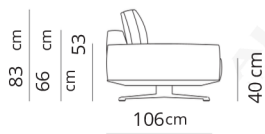

**Divano 2 posti**  
2 seater sofa

**220x106xH83**

**Divano 2 posti large**  
2 seater large sofa

**240x106xH83**

**Divano 3 posti**  
3 seater sofa

**311x106xH83**

**Terminale 2 posti**  
2 seater terminal

**201x106xH83**

**Terminale 2 posti large**  
2 seater large terminal

**221x106xH83**

**Terminale 3 posti**  
3 seater terminal

**292x106xH83**

**Dormeuse**  
Dormeuse

197x106xH83

**Dormeuse large**  
Dormeuse large

207x106xH83

**Dormeuse Europa**  
Dormeuse Europe

230x106xH83

**Dormeuse bis**  
Dormeuse bis

288x106xH83

**Dormeuse bis large**  
Dormeuse bis large

308x106xH83

**Divano 3 posti angolare**  
3 seater corner sofa

**307x106xH83**

**Divano 3 posti angolare large**  
3 seater corner sofa large

**327x106xH83**

**Pouf**  
Pouf

**106x106xH40**

**Composizione 1**  
Composition 1

307x197

- Terminale 2 posti sx
- Dormeuse dx
- 2 seater left terminal
- Dormeuse right