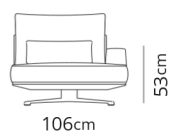

**Divano 2 posti**  
2 seater sofa

**220x106xH83**

**Divano 2 posti large**  
2 seater large sofa

**240x106xH83**

**Divano 3 posti**  
3 seater sofa

**311x106xH83**

**Terminale 2 posti**  
2 seater terminal

**201x106xH83**

**Terminale 2 posti large**  
2 seater large terminal

**221x106xH83**

**Terminale 3 posti**  
3 seater terminal

**292x106xH83**

**Dormeuse**  
Dormeuse

197x106xH83

**Dormeuse large**  
Dormeuse large

207x106xH83

**Dormeuse Europa**  
Dormeuse Europe

230x106xH83

**Dormeuse bis**  
Dormeuse bis

288x106xH83

**Dormeuse bis large**  
Dormeuse bis large

308x106xH83

**Divano 3 posti angolare**  
3 seater corner sofa

**307x106xH83**

**Divano 3 posti angolare large**  
3 seater corner sofa large

**327x106xH83**

**Pouf**  
Pouf

**106x106xH40**

**Composizione 1**  
Composition 1

307x197

- Terminale 2 posti sx
- Dormeuse dx
- 2 seater left terminal
- Dormeuse right