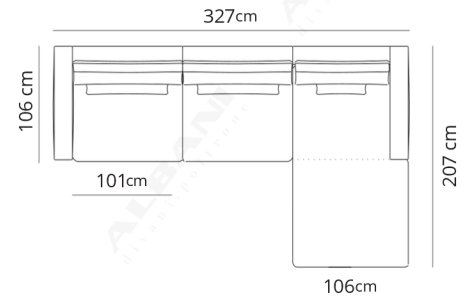

207x106xH83

**Dormeuse Europa**  
Dormeuse Europe

230x106xH83

**Dormeuse bis**  
Dormeuse bis

288x106xH83

**Dormeuse bis large**  
Dormeuse bis large

308x106xH83

**Divano 3 posti angolare**  
3 seater corner sofa

**307x106xH83**

**Divano 3 posti angolare large**  
3 seater corner sofa large

**327x106xH83**

**Pouf**  
Pouf

**106x106xH40**

**Composizione 1**  
Composition 1

307x197

- Terminale 2 posti sx
- Dormeuse dx
- 2 seater left terminal
- Dormeuse right

**Composizione 2**  
Composition 2

327x207

- Terminale 2 posti large sx
- Dormeuse large dx
- 2 seater large left terminal
- Dormeuse large right

**Composizione 3**  
Composition 3

398x288

- Terminale 3 posti sx
- Dormeuse bis dx
- 3 seater left terminal
- Dormeuse bis right

**Composizione 4**  
Composition 4

307x307

- Terminale 2 posti sx
- Divano 3 posti angolare dx
- 2 seater left terminal
- 3 seater corner sofa right