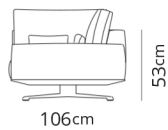

**Divano 2 posti**  
2 seater sofa

**220x106xH83**

**Divano 2 posti large**  
2 seater large sofa

**240x106xH83**

**Divano 3 posti**  
3 seater sofa

**311x106xH83**

**Terminale 2 posti**  
2 seater terminal

**201x106xH83**

**Terminale 2 posti large**  
2 seater large terminal

**221x106xH83**

**Terminale 3 posti**  
3 seater terminal

**292x106xH83**

**Dormeuse**  
Dormeuse

197x106xH83

**Dormeuse large**  
Dormeuse large

207x106xH83

**Dormeuse Europa**  
Dormeuse Europe

230x106xH83

**Dormeuse bis**  
Dormeuse bis

288x106xH83

**Dormeuse bis large**  
Dormeuse bis large

308x106xH83

**Divano 3 posti angolare**  
3 seater corner sofa

**307x106xH83**

**Divano 3 posti angolare large**  
3 seater corner sofa large

**327x106xH83**

**Pouf**  
Pouf

**106x106xH40**

**Composizione 1**  
Composition 1

307x197

- Terminale 2 posti sx
- Dormeuse dx
- 2 seater left terminal
- Dormeuse right