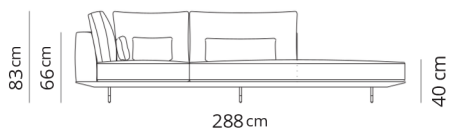

**Divano 2 posti**  
2 seater sofa

**220x106xH83**

**Divano 2 posti large**  
2 seater large sofa

**240x106xH83**

**Divano 3 posti**  
3 seater sofa

**311x106xH83**

**Terminale 2 posti**  
2 seater terminal

**201x106xH83**

**Terminale 2 posti large**  
2 seater large terminal

**221x106xH83**

**Terminale 3 posti**  
3 seater terminal

**292x106xH83**

**Dormeuse**  
Dormeuse

197x106xH83

**Dormeuse large**  
Dormeuse large

207x106xH83

**Dormeuse Europa**  
Dormeuse Europe

230x106xH83

**Dormeuse bis**  
Dormeuse bis

288x106xH83

**Dormeuse bis large**  
Dormeuse bis large

308x106xH83

**Divano 3 posti angolare**  
3 seater corner sofa

**307x106xH83**

**Divano 3 posti angolare large**  
3 seater corner sofa large

**327x106xH83**

**Pouf**  
Pouf

**106x106xH40**

**Composizione 1**  
Composition 1

307x197

- Terminale 2 posti sx
- Dormeuse dx
- 2 seater left terminal
- Dormeuse right