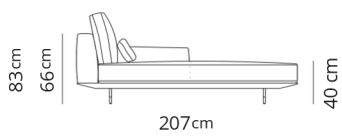

**Divano 2 posti**  
2 seater sofa

**220x106xH83**

**Divano 2 posti large**  
2 seater large sofa

**240x106xH83**

**Divano 3 posti**  
3 seater sofa

**311x106xH83**

**Terminale 2 posti**  
2 seater terminal

**201x106xH83**

**Terminale 2 posti large**  
2 seater large terminal

**221x106xH83**

**Terminale 3 posti**  
3 seater terminal

**292x106xH83**

**Dormeuse**  
Dormeuse

197x106xH83

**Dormeuse large**  
Dormeuse large

207x106xH83

**Dormeuse Europa**  
Dormeuse Europe

230x106xH83

**Dormeuse bis**  
Dormeuse bis

288x106xH83

**Dormeuse bis large**  
Dormeuse bis large

308x106xH83

**Divano 3 posti angolare**  
3 seater corner sofa

**307x106xH83**

**Divano 3 posti angolare large**  
3 seater corner sofa large

**327x106xH83**

**Pouf**  
Pouf

**106x106xH40**

**Composizione 1**  
Composition 1

307x197

- Terminale 2 posti sx
- Dormeuse dx
- 2 seater left terminal
- Dormeuse right