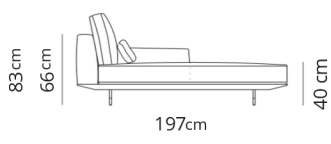

**Divano 2 posti**  
2 seater sofa

**220x106xH83**

**Divano 2 posti large**  
2 seater large sofa

**240x106xH83**

**Divano 3 posti**  
3 seater sofa

**311x106xH83**

**Terminale 2 posti**  
2 seater terminal

**201x106xH83**

**Terminale 2 posti large**  
2 seater large terminal

**221x106xH83**

**Terminale 3 posti**  
3 seater terminal

**292x106xH83**

**Dormeuse**  
Dormeuse

197x106xH83

**Dormeuse large**  
Dormeuse large

207x106xH83

**Dormeuse Europa**  
Dormeuse Europe

230x106xH83

**Dormeuse bis**  
Dormeuse bis

288x106xH83

**Dormeuse bis large**  
Dormeuse bis large

308x106xH83

**Divano 3 posti angolare**  
3 seater corner sofa

**307x106xH83**

**Divano 3 posti angolare large**  
3 seater corner sofa large

**327x106xH83**

**Pouf**  
Pouf

**106x106xH40**

**Composizione 1**  
Composition 1

307x197

- Terminale 2 posti sx
- Dormeuse dx
- 2 seater left terminal
- Dormeuse right