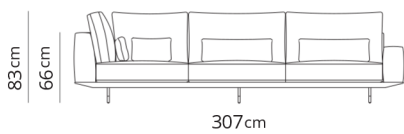

**Divano 2 posti**  
2 seater sofa

**220x106xH83**

**Divano 2 posti large**  
2 seater large sofa

**240x106xH83**

**Divano 3 posti**  
3 seater sofa

**311x106xH83**

**Terminale 2 posti**  
2 seater terminal

207x106xH83

**Dormeuse Europa**  
Dormeuse Europe

230x106xH83

**Dormeuse bis**  
Dormeuse bis

288x106xH83

**Dormeuse bis large**  
Dormeuse bis large

308x106xH83

**Divano 3 posti angolare**  
3 seater corner sofa

**307x106xH83**

**Divano 3 posti angolare large**  
3 seater corner sofa large

**327x106xH83**

**Pouf**  
Pouf

**106x106xH40**

**Composizione 1**  
Composition 1

307x197

- Terminale 2 posti sx
- Dormeuse dx
- 2 seater left terminal
- Dormeuse right

**Composizione 4**  
Composition 4

307x307

- Terminale 2 posti sx
- Divano 3 posti angolare dx
- 2 seater left terminal
- 3 seater corner sofa right