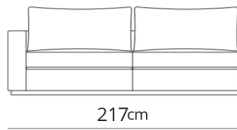

Divano 2 posti
2 seater sofa

190x96xH82

Divano 2 posti large
2 seater large sofa

234x96xH82

Divano 3 posti
3 seater sofa

268x96xH82

Terminale 2 posti
2 seater terminal

173x96xH82

96 cm

Terminale 2 posti large
2 seater large terminal

217x96xH90

96 cm

Terminale 3 posti
3 seater terminal

251x96xH82

96 cm

Dormeuse
Dormeuse

173x96xH82

Dormeuse large
Dormeuse large

217x96xH82

Dormeuse bis
Dormeuse bis

251x96xH82

Dormeuse bis large

295x96xH82

Dormeuse bis large

Composizione 4
Composition 4

347x251

- Terminale 3 posti sx
- Dormeuse bis dx
- 3 seater left terminal
- Dormeuse bis right