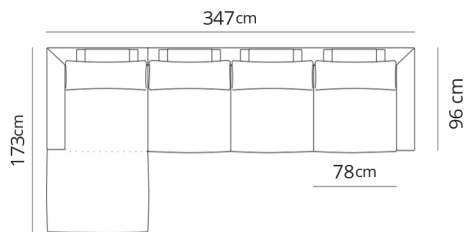

96 cm

Terminale 2 posti large
2 seater large terminal

217x96xH90

96 cm

Terminale 3 posti
3 seater terminal

251x96xH82

96 cm

Dormeuse
Dormeuse

Pouf
Pouf

96x96xH41

Composizione 1

Composition 1

269x173

- Terminale 2 posti sx
- Dormeuse dx
- 2 seater left terminal
- Dormeuse right

Composizione 2

Composition 2

313x217

- Terminale 2 posti large sx
- Dormeuse large dx
- 2 seater large left terminal
- Dormeuse large right

Composizione 3
Composition 3

347x173

- Terminale 3 posti dx
- Dormeuse sx
- 3 seater right terminal
- Dormeuse left

Composizione 4
Composition 4

347x251

- Terminale 3 posti sx
- Dormeuse bis dx
- 3 seater left terminal
- Dormeuse bis right