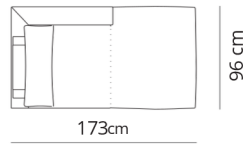

Divano 2 posti
2 seater sofa

190x96xH82

Divano 2 posti large
2 seater large sofa

234x96xH82

Divano 3 posti
3 seater sofa

268x96xH82

Terminale 2 posti
2 seater terminal

173x96xH82

96 cm

Terminale 2 posti large
2 seater large terminal

217x96xH90

96 cm

Terminale 3 posti
3 seater terminal

251x96xH82

96 cm

Dormeuse
Dormeuse

173x96xH82

Dormeuse large
Dormeuse large

217x96xH82

Dormeuse bis
Dormeuse bis

251x96xH82

Dormeuse bis large

295x96xH82

Dormeuse bis large

Pouf
Pouf

96x96xH41

Composizione 1

Composition 1

269x173

- Terminale 2 posti sx
- Dormeuse dx
- 2 seater left terminal
- Dormeuse right

Composizione 2

Composition 2