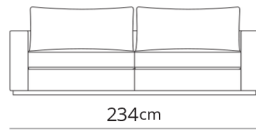

Divano 2 posti
2 seater sofa

190x96xH82

Divano 2 posti large
2 seater large sofa

234x96xH82

Divano 3 posti
3 seater sofa

268x96xH82

Terminale 2 posti
2 seater terminal

173x96xH82

96 cm

Terminale 2 posti large
2 seater large terminal

217x96xH90

96 cm

Terminale 3 posti
3 seater terminal

251x96xH82

96 cm

Dormeuse
Dormeuse

173x96xH82

Dormeuse large
Dormeuse large

217x96xH82

Dormeuse bis
Dormeuse bis

251x96xH82

Dormeuse bis large

295x96xH82

Dormeuse bis large

Composizione 4
Composition 4

347x251

- Terminale 3 posti sx
- Dormeuse bis dx
- 3 seater left terminal
- Dormeuse bis right