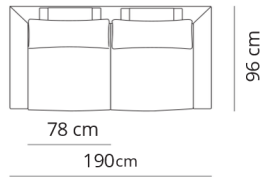

Divano 2 posti
2 seater sofa

190x96xH82

Divano 2 posti large
2 seater large sofa

234x96xH82

Divano 3 posti
3 seater sofa

268x96xH82

Terminale 2 posti
2 seater terminal

173x96xH82

96 cm

Terminale 2 posti large
2 seater large terminal

217x96xH90

96 cm

Terminale 3 posti
3 seater terminal

251x96xH82

96 cm

Dormeuse
Dormeuse

313x217

- Terminale 2 posti large sx
- Dormeuse large dx
- 2 seater large left terminal
- Dormeuse large right

Composizione 3
Composition 3

347x173

- Terminale 3 posti dx
- Dormeuse sx
- 3 seater right terminal
- Dormeuse left

Composizione 4
Composition 4

347x251

- Terminale 3 posti sx
- Dormeuse bis dx
- 3 seater left terminal
- Dormeuse bis right