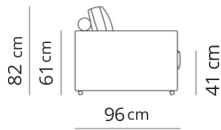

Divano 2 posti
2 seater sofa

190x96xH82

Divano 2 posti large
2 seater large sofa

234x96xH82

Divano 3 posti
3 seater sofa

268x96xH82

Terminale 2 posti
2 seater terminal

173x96xH82

96 cm

Terminale 2 posti large
2 seater large terminal

217x96xH90

96 cm

Terminale 3 posti
3 seater terminal

251x96xH82

96 cm

Dormeuse
Dormeuse

313x217

- Terminale 2 posti large sx
- Dormeuse large dx
- 2 seater large left terminal
- Dormeuse large right

Composizione 3
Composition 3

347x173

- Terminale 3 posti dx
- Dormeuse sx
- 3 seater right terminal
- Dormeuse left

Composizione 4
Composition 4

347x251

- Terminale 3 posti sx
- Dormeuse bis dx
- 3 seater left terminal
- Dormeuse bis right