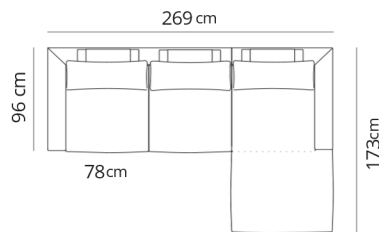

96 cm

Terminale 2 posti large
2 seater large terminal

217x96xH90

96 cm

Terminale 3 posti
3 seater terminal

251x96xH82

96 cm

Dormeuse
Dormeuse

173x96xH82

Dormeuse large
Dormeuse large

217x96xH82

Dormeuse bis
Dormeuse bis

251x96xH82

Dormeuse bis large

295x96xH82

Dormeuse bis large

Pouf
Pouf

96x96xH41

Composizione 1

Composition 1

269x173

- Terminale 2 posti sx
- Dormeuse dx
- 2 seater left terminal
- Dormeuse right

Composizione 2

Composition 2

313x217

- Terminale 2 posti large sx
- Dormeuse large dx
- 2 seater large left terminal
- Dormeuse large right

Composizione 3
Composition 3

347x173

- Terminale 3 posti dx
- Dormeuse sx
- 3 seater right terminal
- Dormeuse left