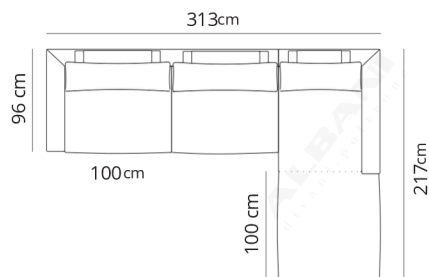

173x96xH82

Dormeuse large
Dormeuse large

217x96xH82

Dormeuse bis
Dormeuse bis

251x96xH82

Dormeuse bis large

295x96xH82

Dormeuse bis large

Pouf
Pouf

96x96xH41

Composizione 1

Composition 1

269x173

- Terminale 2 posti sx
- Dormeuse dx
- 2 seater left terminal
- Dormeuse right

Composizione 2

Composition 2

313x217

- Terminale 2 posti large sx
- Dormeuse large dx
- 2 seater large left terminal
- Dormeuse large right

Composizione 3
Composition 3

347x173

- Terminale 3 posti dx
- Dormeuse sx
- 3 seater right terminal
- Dormeuse left

Composizione 4
Composition 4

347x251

- Terminale 3 posti sx
- Dormeuse bis dx
- 3 seater left terminal
- Dormeuse bis right