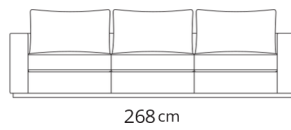

Divano 2 posti
2 seater sofa

190x96xH82

Divano 2 posti large
2 seater large sofa

234x96xH82

Divano 3 posti
3 seater sofa

268x96xH82

Terminale 2 posti
2 seater terminal

173x96xH82

96 cm

Terminale 2 posti large
2 seater large terminal

217x96xH90

96 cm

Terminale 3 posti
3 seater terminal

251x96xH82

96 cm

Dormeuse
Dormeuse

Pouf
Pouf

96x96xH41

Composizione 1

Composition 1

269x173

- Terminale 2 posti sx
- Dormeuse dx
- 2 seater left terminal
- Dormeuse right

Composizione 2

Composition 2

Composizione 4
Composition 4

347x251

- Terminale 3 posti sx
- Dormeuse bis dx
- 3 seater left terminal
- Dormeuse bis right