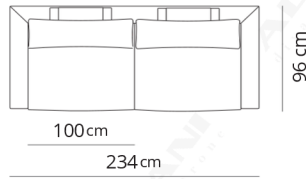

Divano 2 posti
2 seater sofa

190x96xH82

Divano 2 posti large
2 seater large sofa

234x96xH82

Divano 3 posti
3 seater sofa

268x96xH82

Terminale 2 posti
2 seater terminal

173x96xH82

96 cm

Terminale 2 posti large
2 seater large terminal

217x96xH90

96 cm

Terminale 3 posti
3 seater terminal

251x96xH82

96 cm

Dormeuse
Dormeuse

313x217

- Terminale 2 posti large sx
- Dormeuse large dx
- 2 seater large left terminal
- Dormeuse large right

Composizione 3
Composition 3

347x173

- Terminale 3 posti dx
- Dormeuse sx
- 3 seater right terminal
- Dormeuse left

Composizione 4
Composition 4

347x251

- Terminale 3 posti sx
- Dormeuse bis dx
- 3 seater left terminal
- Dormeuse bis right