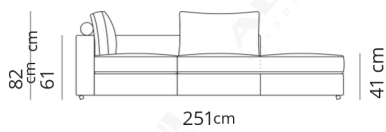

Divano 2 posti
2 seater sofa

190x96xH82

Divano 2 posti large
2 seater large sofa

234x96xH82

Divano 3 posti
3 seater sofa

268x96xH82

Terminale 2 posti
2 seater terminal

173x96xH82

96 cm

Terminale 2 posti large
2 seater large terminal

217x96xH90

96 cm

Terminale 3 posti
3 seater terminal

251x96xH82

96 cm

Dormeuse
Dormeuse

173x96xH82

Dormeuse large
Dormeuse large

217x96xH82

Dormeuse bis
Dormeuse bis

251x96xH82

Dormeuse bis large

295x96xH82

Dormeuse bis large

Pouf
Pouf

96x96xH41

Composizione 1

Composition 1

269x173

- Terminale 2 posti sx
- Dormeuse dx
- 2 seater left terminal
- Dormeuse right

Composizione 2

Composition 2