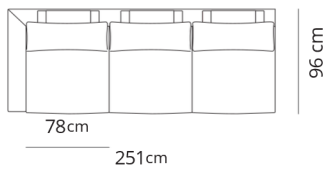

Divano 2 posti
2 seater sofa

190x96xH82

Divano 2 posti large
2 seater large sofa

234x96xH82

Divano 3 posti
3 seater sofa

268x96xH82

Terminale 2 posti
2 seater terminal

173x96xH82

96 cm

Terminale 2 posti large
2 seater large terminal

217x96xH90

96 cm

Terminale 3 posti
3 seater terminal

251x96xH82

96 cm

Dormeuse
Dormeuse

173x96xH82

Dormeuse large
Dormeuse large

217x96xH82

Dormeuse bis
Dormeuse bis

251x96xH82

Dormeuse bis large

295x96xH82

Dormeuse bis large

Pouf
Pouf

96x96xH41

Composizione 1

Composition 1

269x173

- Terminale 2 posti sx
- Dormeuse dx
- 2 seater left terminal
- Dormeuse right

Composizione 2

Composition 2