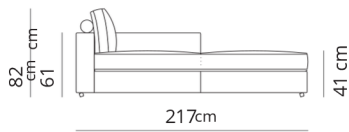

Divano 2 posti
2 seater sofa

190x96xH82

Divano 2 posti large
2 seater large sofa

234x96xH82

Divano 3 posti
3 seater sofa

268x96xH82

Terminale 2 posti
2 seater terminal

173x96xH82

96 cm

Terminale 2 posti large
2 seater large terminal

217x96xH90

96 cm

Terminale 3 posti
3 seater terminal

251x96xH82

96 cm

Dormeuse
Dormeuse

173x96xH82

Dormeuse large
Dormeuse large

217x96xH82

Dormeuse bis
Dormeuse bis

251x96xH82

Dormeuse bis large

295x96xH82

Dormeuse bis large

Pouf
Pouf

96x96xH41

Composizione 1

Composition 1

269x173

- Terminale 2 posti sx
- Dormeuse dx
- 2 seater left terminal
- Dormeuse right

Composizione 2

Composition 2