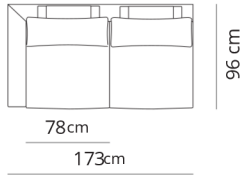

Divano 2 posti
2 seater sofa

190x96xH82

Divano 2 posti large
2 seater large sofa

234x96xH82

Divano 3 posti
3 seater sofa

268x96xH82

Terminale 2 posti
2 seater terminal

173x96xH82

96 cm

Terminale 2 posti large
2 seater large terminal

217x96xH90

96 cm

Terminale 3 posti
3 seater terminal

251x96xH82

96 cm

Dormeuse
Dormeuse

313x217

- Terminale 2 posti large sx
- Dormeuse large dx
- 2 seater large left terminal
- Dormeuse large right

Composizione 3
Composition 3

347x173

- Terminale 3 posti dx
- Dormeuse sx
- 3 seater right terminal
- Dormeuse left

Composizione 4
Composition 4

347x251

- Terminale 3 posti sx
- Dormeuse bis dx
- 3 seater left terminal
- Dormeuse bis right