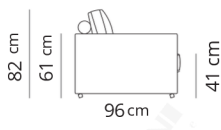

Divano 2 posti
2 seater sofa

190x96xH82

Divano 2 posti large
2 seater large sofa

234x96xH82

Divano 3 posti
3 seater sofa

268x96xH82

Terminale 2 posti
2 seater terminal

173x96xH82

96 cm

Terminale 2 posti large
2 seater large terminal

217x96xH90

96 cm

Terminale 3 posti
3 seater terminal

251x96xH82

96 cm

Dormeuse
Dormeuse

173x96xH82

Dormeuse large
Dormeuse large

217x96xH82

Dormeuse bis
Dormeuse bis

251x96xH82

Dormeuse bis large

295x96xH82

Dormeuse bis large

Pouf
Pouf

96x96xH41

Composizione 1

Composition 1

269x173

- Terminale 2 posti sx
- Dormeuse dx
- 2 seater left terminal
- Dormeuse right

Composizione 2

Composition 2