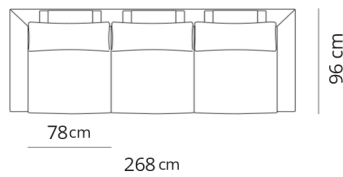

Divano 2 posti
2 seater sofa

190x96xH82

Divano 2 posti large
2 seater large sofa

234x96xH82

Divano 3 posti
3 seater sofa

268x96xH82

Terminale 2 posti
2 seater terminal

173x96xH82

96 cm

Terminale 2 posti large
2 seater large terminal

217x96xH90

96 cm

Terminale 3 posti
3 seater terminal

251x96xH82

96 cm

Dormeuse
Dormeuse

313x217

- Terminale 2 posti large sx
- Dormeuse large dx
- 2 seater large left terminal
- Dormeuse large right

Composizione 3
Composition 3

347x173

- Terminale 3 posti dx
- Dormeuse sx
- 3 seater right terminal
- Dormeuse left

Composizione 4
Composition 4

347x251

- Terminale 3 posti sx
- Dormeuse bis dx
- 3 seater left terminal
- Dormeuse bis right