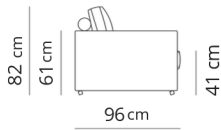

Divano 2 posti
2 seater sofa

190x96xH82

Divano 2 posti large
2 seater large sofa

234x96xH82

Divano 3 posti
3 seater sofa

268x96xH82

Terminale 2 posti
2 seater terminal

173x96xH82

96 cm

Terminale 2 posti large
2 seater large terminal

217x96xH90

96 cm

Terminale 3 posti
3 seater terminal

251x96xH82

96 cm

Dormeuse
Dormeuse

313x217

- Terminale 2 posti large sx
- Dormeuse large dx
- 2 seater large left terminal
- Dormeuse large right

Composizione 3
Composition 3

347x173

- Terminale 3 posti dx
- Dormeuse sx
- 3 seater right terminal
- Dormeuse left

Composizione 4
Composition 4

347x251

- Terminale 3 posti sx
- Dormeuse bis dx
- 3 seater left terminal
- Dormeuse bis right