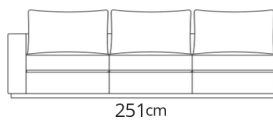

Divano 2 posti
2 seater sofa

190x96xH82

Divano 2 posti large
2 seater large sofa

234x96xH82

Divano 3 posti
3 seater sofa

268x96xH82

Terminale 2 posti
2 seater terminal

173x96xH82

96 cm

Terminale 2 posti large
2 seater large terminal

217x96xH90

96 cm

Terminale 3 posti
3 seater terminal

251x96xH82

96 cm

Dormeuse
Dormeuse

173x96xH82

Dormeuse large
Dormeuse large

217x96xH82

Dormeuse bis
Dormeuse bis

251x96xH82

Dormeuse bis large

295x96xH82

Dormeuse bis large

Pouf
Pouf

96x96xH41

Composizione 1

Composition 1

269x173

- Terminale 2 posti sx
- Dormeuse dx
- 2 seater left terminal
- Dormeuse right

Composizione 2

Composition 2