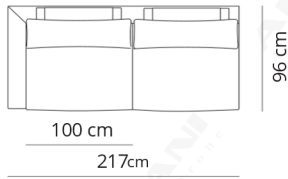

Divano 2 posti
2 seater sofa

190x96xH82

Divano 2 posti large
2 seater large sofa

234x96xH82

Divano 3 posti
3 seater sofa

268x96xH82

Terminale 2 posti
2 seater terminal

173x96xH82

96 cm

Terminale 2 posti large
2 seater large terminal

217x96xH90

96 cm

Terminale 3 posti
3 seater terminal

251x96xH82

96 cm

Dormeuse
Dormeuse

313x217

- Terminale 2 posti large sx
- Dormeuse large dx
- 2 seater large left terminal
- Dormeuse large right

Composizione 3
Composition 3

347x173

- Terminale 3 posti dx
- Dormeuse sx
- 3 seater right terminal
- Dormeuse left

Composizione 4
Composition 4

347x251

- Terminale 3 posti sx
- Dormeuse bis dx
- 3 seater left terminal
- Dormeuse bis right