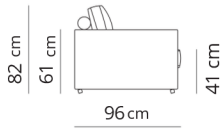

Divano 2 posti
2 seater sofa

190x96xH82

Divano 2 posti large
2 seater large sofa

234x96xH82

Divano 3 posti
3 seater sofa

268x96xH82

Terminale 2 posti
2 seater terminal

173x96xH82

96 cm

Terminale 2 posti large
2 seater large terminal

217x96xH90

96 cm

Terminale 3 posti
3 seater terminal

251x96xH82

96 cm

Dormeuse
Dormeuse

313x217

- Terminale 2 posti large sx
- Dormeuse large dx
- 2 seater large left terminal
- Dormeuse large right

Composizione 3
Composition 3

347x173

- Terminale 3 posti dx
- Dormeuse sx
- 3 seater right terminal
- Dormeuse left

Composizione 4
Composition 4

347x251

- Terminale 3 posti sx
- Dormeuse bis dx
- 3 seater left terminal
- Dormeuse bis right