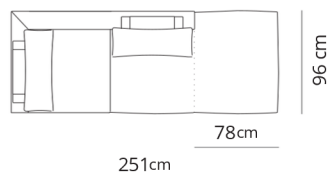

96 cm

Terminale 2 posti large
2 seater large terminal

217x96xH90

96 cm

Terminale 3 posti
3 seater terminal

251x96xH82

96 cm

Dormeuse
Dormeuse

173x96xH82

Dormeuse large
Dormeuse large

217x96xH82

Dormeuse bis
Dormeuse bis

251x96xH82

Dormeuse bis large

295x96xH82

Dormeuse bis large

Pouf
Pouf

96x96xH41

Composizione 1

Composition 1

269x173

- Terminale 2 posti sx
- Dormeuse dx
- 2 seater left terminal
- Dormeuse right

Composizione 2

Composition 2

313x217

- Terminale 2 posti large sx
- Dormeuse large dx
- 2 seater large left terminal
- Dormeuse large right

Composizione 3
Composition 3

347x173

- Terminale 3 posti dx
- Dormeuse sx
- 3 seater right terminal
- Dormeuse left