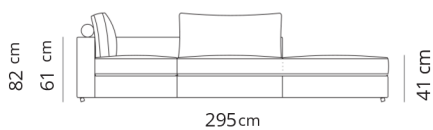

Divano 2 posti
2 seater sofa

190x96xH82

Divano 2 posti large
2 seater large sofa

234x96xH82

Divano 3 posti
3 seater sofa

268x96xH82

Terminale 2 posti
2 seater terminal

173x96xH82

96 cm

Terminale 2 posti large
2 seater large terminal

217x96xH90

96 cm

Terminale 3 posti
3 seater terminal

251x96xH82

96 cm

Dormeuse
Dormeuse

173x96xH82

Dormeuse large
Dormeuse large

217x96xH82

Dormeuse bis
Dormeuse bis

251x96xH82

Dormeuse bis large

295x96xH82

Dormeuse bis large

Pouf
Pouf

96x96xH41

Composizione 1

Composition 1

269x173

- Terminale 2 posti sx
- Dormeuse dx
- 2 seater left terminal
- Dormeuse right

Composizione 2

Composition 2