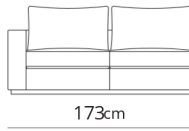

Divano 2 posti
2 seater sofa

190x96xH82

Divano 2 posti large
2 seater large sofa

234x96xH82

Divano 3 posti
3 seater sofa

268x96xH82

Terminale 2 posti
2 seater terminal

173x96xH82

96 cm

Terminale 2 posti large
2 seater large terminal

217x96xH90

96 cm

Terminale 3 posti
3 seater terminal

251x96xH82

96 cm

Dormeuse
Dormeuse

313x217

- Terminale 2 posti large sx
- Dormeuse large dx
- 2 seater large left terminal
- Dormeuse large right

Composizione 3
Composition 3

347x173

- Terminale 3 posti dx
- Dormeuse sx
- 3 seater right terminal
- Dormeuse left

Composizione 4
Composition 4

347x251

- Terminale 3 posti sx
- Dormeuse bis dx
- 3 seater left terminal
- Dormeuse bis right