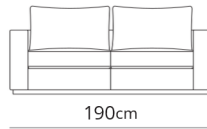

Divano 2 posti
2 seater sofa

190x96xH82

Divano 2 posti large
2 seater large sofa

234x96xH82

Divano 3 posti
3 seater sofa

268x96xH82

Terminale 2 posti
2 seater terminal

173x96xH82

96 cm

Terminale 2 posti large
2 seater large terminal

217x96xH90

96 cm

Terminale 3 posti
3 seater terminal

251x96xH82

96 cm

Dormeuse
Dormeuse

173x96xH82

Dormeuse large
Dormeuse large

217x96xH82

Dormeuse bis
Dormeuse bis

251x96xH82

Dormeuse bis large

295x96xH82

Dormeuse bis large

Composizione 4
Composition 4

347x251

- Terminale 3 posti sx
- Dormeuse bis dx
- 3 seater left terminal
- Dormeuse bis right