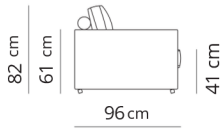

Divano 2 posti
2 seater sofa

190x96xH82

Divano 2 posti large
2 seater large sofa

234x96xH82

Divano 3 posti
3 seater sofa

268x96xH82

Terminale 2 posti
2 seater terminal

173x96xH82

96 cm

Terminale 2 posti large
2 seater large terminal

217x96xH90

96 cm

Terminale 3 posti
3 seater terminal

251x96xH82

96 cm

Dormeuse
Dormeuse

313x217

- Terminale 2 posti large sx
- Dormeuse large dx
- 2 seater large left terminal
- Dormeuse large right

Composizione 3
Composition 3

347x173

- Terminale 3 posti dx
- Dormeuse sx
- 3 seater right terminal
- Dormeuse left

Composizione 4
Composition 4

347x251

- Terminale 3 posti sx
- Dormeuse bis dx
- 3 seater left terminal
- Dormeuse bis right