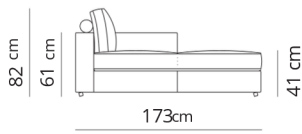

Divano 2 posti
2 seater sofa

190x96xH82

Divano 2 posti large
2 seater large sofa

234x96xH82

Divano 3 posti
3 seater sofa

268x96xH82

Terminale 2 posti
2 seater terminal

173x96xH82

96 cm

Terminale 2 posti large
2 seater large terminal

217x96xH90

96 cm

Terminale 3 posti
3 seater terminal

251x96xH82

96 cm

Dormeuse
Dormeuse

173x96xH82

Dormeuse large
Dormeuse large

217x96xH82

Dormeuse bis
Dormeuse bis

251x96xH82

Dormeuse bis large

295x96xH82

Dormeuse bis large

Pouf
Pouf

96x96xH41

Composizione 1

Composition 1

269x173

- Terminale 2 posti sx
- Dormeuse dx
- 2 seater left terminal
- Dormeuse right

Composizione 2

Composition 2