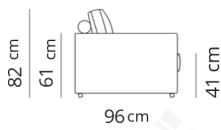

Divano 2 posti
2 seater sofa

190x96xH82

Divano 2 posti large
2 seater large sofa

234x96xH82

Divano 3 posti
3 seater sofa

268x96xH82

Terminale 2 posti
2 seater terminal

173x96xH82

96 cm

Terminale 2 posti large
2 seater large terminal

217x96xH90

96 cm

Terminale 3 posti
3 seater terminal

251x96xH82

96 cm

Dormeuse
Dormeuse

313x217

- Terminale 2 posti large sx
- Dormeuse large dx
- 2 seater large left terminal
- Dormeuse large right

Composizione 3
Composition 3

347x173

- Terminale 3 posti dx
- Dormeuse sx
- 3 seater right terminal
- Dormeuse left

Composizione 4
Composition 4

347x251

- Terminale 3 posti sx
- Dormeuse bis dx
- 3 seater left terminal
- Dormeuse bis right