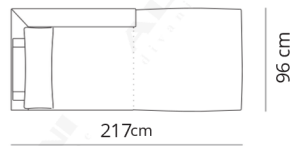

Divano 2 posti
2 seater sofa

190x96xH82

Divano 2 posti large
2 seater large sofa

234x96xH82

Divano 3 posti
3 seater sofa

268x96xH82

Terminale 2 posti
2 seater terminal

173x96xH82

96 cm

Terminale 2 posti large
2 seater large terminal

217x96xH90

96 cm

Terminale 3 posti
3 seater terminal

251x96xH82

96 cm

Dormeuse
Dormeuse

173x96xH82

Dormeuse large
Dormeuse large

217x96xH82

Dormeuse bis
Dormeuse bis

251x96xH82

Dormeuse bis large

295x96xH82

Dormeuse bis large

Pouf
Pouf

96x96xH41

Composizione 1

Composition 1

269x173

- Terminale 2 posti sx
- Dormeuse dx
- 2 seater left terminal
- Dormeuse right

Composizione 2

Composition 2