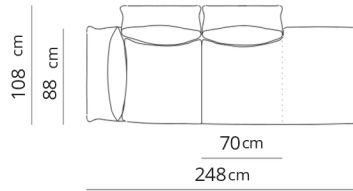

198x88xH90

Terminale 2 posti maxi
2 seater maxi terminal

228x88xH90

Terminale 3 posti
3 seater terminal

248x88xH90

Terminale 3 posti large
3 seater large terminal

278x88xH90

Dormeuse
Dormeuse

158x88xH90
(108)

Dormeuse large
Dormeuse large

168x88xH90
(108)

Dormeuse maxi
Dormeuse maxi

183x88xH90
(108)

Dormeuse bis
Dormeuse bis

228x88xH90

Dormeuse bis large
Dormeuse bis large

248x88xH90

Esagono 70
Hexagon 70

128x128xH90

Esagono 80
Hexagon 80

138x138xH90

Pouf
Pouf

70x70xH41

Pouf large
Pouf large