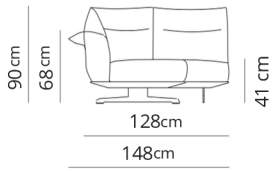

Divano 2 posti maxi
2 seater maxi sofa

265x88xH90

Divano 3 posti
3 seater sofa

285x88xH90

Divano 3 posti large
3 seater large sofa

315x88xH90

Poltrona terminale
Terminal armchair

108x88xH90

198x88xH90

Terminale 2 posti maxi
2 seater maxi terminal

228x88xH90

Terminale 3 posti
3 seater terminal

248x88xH90

Terminale 3 posti large
3 seater large terminal

278x88xH90

Dormeuse
Dormeuse

158x88xH90
(108)

Dormeuse large
Dormeuse large

168x88xH90
(108)

Dormeuse maxi
Dormeuse maxi

183x88xH90
(108)

Dormeuse bis
Dormeuse bis

228x88xH90

Dormeuse bis large
Dormeuse bis large

248x88xH90

Esagono 70
Hexagon 70

128x128xH90

Esagono 80
Hexagon 80

138x138xH90

Pouf
Pouf

70x70xH41

Pouf large
Pouf large