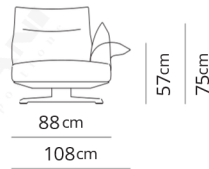

Divano 2 posti maxi
2 seater maxi sofa

265x88xH90

Divano 3 posti
3 seater sofa

285x88xH90

Divano 3 posti large
3 seater large sofa

315x88xH90

Poltrona terminale
Terminal armchair

108x88xH90

Poltrona large terminale
Large terminal armchair

118x88xH90

Poltrona maxi terminale
Maxi terminal armchair

133x88xH90

Terminale 2 posti
2 seater terminal

178x88xH90

Terminale 2 posti large
2 seater large terminal

198x88xH90

Terminale 2 posti maxi
2 seater maxi terminal

228x88xH90

Terminale 3 posti
3 seater terminal

248x88xH90

Terminale 3 posti large
3 seater large terminal

278x88xH90

Dormeuse
Dormeuse

158x88xH90
(108)

Dormeuse large
Dormeuse large

168x88xH90
(108)

Dormeuse maxi
Dormeuse maxi

183x88xH90
(108)

Dormeuse bis
Dormeuse bis

228x88xH90

Dormeuse bis large
Dormeuse bis large