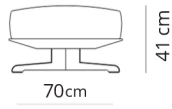

Divano 2 posti maxi
2 seater maxi sofa

265x88xH90

Divano 3 posti
3 seater sofa

285x88xH90

Divano 3 posti large
3 seater large sofa

315x88xH90

Poltrona terminale
Terminal armchair

108x88xH90

158x88xH90
(108)

Dormeuse large
Dormeuse large

168x88xH90
(108)

Dormeuse maxi
Dormeuse maxi

183x88xH90
(108)

Dormeuse bis
Dormeuse bis

228x88xH90

Dormeuse bis large
Dormeuse bis large

248x88xH90

Esagono 70
Hexagon 70

128x128xH90

Esagono 80
Hexagon 80

138x138xH90

Pouf
Pouf

70x70xH41

Pouf large
Pouf large

80x80xH41

Pouf maxi
Pouf maxi

95x95xH41