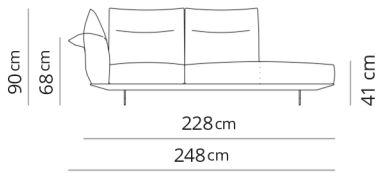

198x88xH90

Terminale 2 posti maxi
2 seater maxi terminal

228x88xH90

Terminale 3 posti
3 seater terminal

248x88xH90

Terminale 3 posti large
3 seater large terminal

278x88xH90

Dormeuse
Dormeuse

158x88xH90
(108)

Dormeuse large
Dormeuse large

168x88xH90
(108)

Dormeuse maxi
Dormeuse maxi

183x88xH90
(108)

Dormeuse bis
Dormeuse bis

228x88xH90

Dormeuse bis large
Dormeuse bis large

248x88xH90

Esagono 70
Hexagon 70

128x128xH90

Esagono 80
Hexagon 80

138x138xH90

Pouf
Pouf

70x70xH41

Pouf large
Pouf large

80x80xH41

Pouf maxi
Pouf maxi

95x95xH41