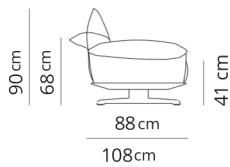

Divano 2 posti maxi
2 seater maxi sofa

265x88xH90

Divano 3 posti
3 seater sofa

285x88xH90

Divano 3 posti large
3 seater large sofa

315x88xH90

Poltrona terminale
Terminal armchair

108x88xH90

Poltrona large terminale
Large terminal armchair

118x88xH90

Poltrona maxi terminale
Maxi terminal armchair

133x88xH90

Terminale 2 posti
2 seater terminal

178x88xH90

Terminale 2 posti large
2 seater large terminal

198x88xH90

Terminale 2 posti maxi
2 seater maxi terminal

228x88xH90

Terminale 3 posti
3 seater terminal

248x88xH90

Terminale 3 posti large
3 seater large terminal

278x88xH90

Dormeuse
Dormeuse

158x88xH90
(108)

Dormeuse large
Dormeuse large

168x88xH90
(108)

Dormeuse maxi
Dormeuse maxi

183x88xH90
(108)

Dormeuse bis
Dormeuse bis

228x88xH90

Dormeuse bis large
Dormeuse bis large