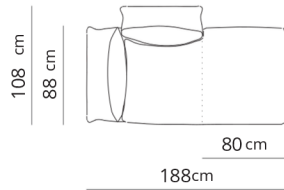

Poltrona large terminale
Large terminal armchair

118x88xH90

Poltrona maxi terminale
Maxi terminal armchair

133x88xH90

Terminale 2 posti
2 seater terminal

178x88xH90

Terminale 2 posti large
2 seater large terminal

198x88xH90

Terminale 2 posti maxi
2 seater maxi terminal

228x88xH90

Terminale 3 posti
3 seater terminal

248x88xH90

Terminale 3 posti large
3 seater large terminal

278x88xH90

Dormeuse
Dormeuse

158x88xH90
(108)

Dormeuse large
Dormeuse large

168x88xH90
(108)

Dormeuse maxi
Dormeuse maxi

183x88xH90
(108)

Dormeuse bis
Dormeuse bis

228x88xH90

Dormeuse bis large
Dormeuse bis large

248x88xH90

Esagono 70
Hexagon 70

128x128xH90

Esagono 80
Hexagon 80

138x138xH90

Pouf
Pouf

70x70xH41

Pouf large
Pouf large