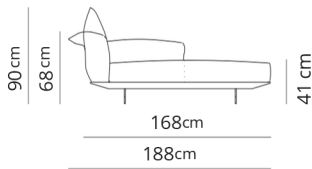

Divano 2 posti maxi
2 seater maxi sofa

265x88xH90

Divano 3 posti
3 seater sofa

285x88xH90

Divano 3 posti large
3 seater large sofa

315x88xH90

Poltrona terminale
Terminal armchair

108x88xH90

Poltrona large terminale
Large terminal armchair

118x88xH90

Poltrona maxi terminale
Maxi terminal armchair

133x88xH90

Terminale 2 posti
2 seater terminal

178x88xH90

Terminale 2 posti large
2 seater large terminal

198x88xH90

Terminale 2 posti maxi
2 seater maxi terminal

228x88xH90

Terminale 3 posti
3 seater terminal

248x88xH90

Terminale 3 posti large
3 seater large terminal

278x88xH90

Dormeuse
Dormeuse

158x88xH90
(108)

Dormeuse large
Dormeuse large

168x88xH90
(108)

Dormeuse maxi
Dormeuse maxi

183x88xH90
(108)

Dormeuse bis
Dormeuse bis

228x88xH90

Dormeuse bis large
Dormeuse bis large