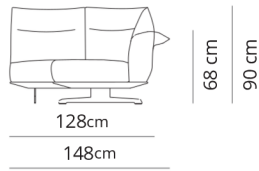

198x88xH90

Terminale 2 posti maxi
2 seater maxi terminal

228x88xH90

Terminale 3 posti
3 seater terminal

248x88xH90

Terminale 3 posti large
3 seater large terminal

278x88xH90

Dormeuse
Dormeuse

158x88xH90
(108)

Dormeuse large
Dormeuse large

168x88xH90
(108)

Dormeuse maxi
Dormeuse maxi

183x88xH90
(108)

Dormeuse bis
Dormeuse bis

228x88xH90

Dormeuse bis large
Dormeuse bis large

248x88xH90

Esagono 70
Hexagon 70

128x128xH90

Esagono 80
Hexagon 80

138x138xH90

Pouf
Pouf

70x70xH41

Pouf large
Pouf large

80x80xH41

Pouf maxi
Pouf maxi

95x95xH41