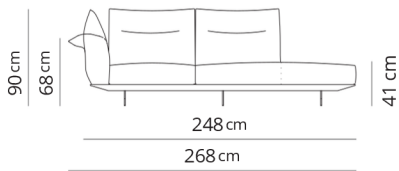

Divano 2 posti maxi
2 seater maxi sofa

265x88xH90

Divano 3 posti
3 seater sofa

285x88xH90

Divano 3 posti large
3 seater large sofa

315x88xH90

Poltrona terminale
Terminal armchair

108x88xH90

198x88xH90

Terminale 2 posti maxi
2 seater maxi terminal

228x88xH90

Terminale 3 posti
3 seater terminal

248x88xH90

Terminale 3 posti large
3 seater large terminal

278x88xH90

Dormeuse
Dormeuse

158x88xH90
(108)

Dormeuse large
Dormeuse large

168x88xH90
(108)

Dormeuse maxi
Dormeuse maxi

183x88xH90
(108)

Dormeuse bis
Dormeuse bis

228x88xH90

Dormeuse bis large
Dormeuse bis large

248x88xH90

Esagono 70
Hexagon 70

128x128xH90

Esagono 80
Hexagon 80

138x138xH90

Pouf
Pouf

70x70xH41

Pouf large
Pouf large