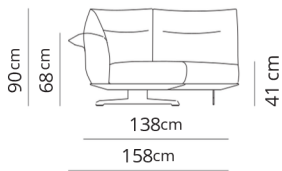

198x88xH90

Terminale 2 posti maxi
2 seater maxi terminal

228x88xH90

Terminale 3 posti
3 seater terminal

248x88xH90

Terminale 3 posti large
3 seater large terminal

278x88xH90

Dormeuse
Dormeuse

158x88xH90
(108)

Dormeuse large
Dormeuse large

168x88xH90
(108)

Dormeuse maxi
Dormeuse maxi

183x88xH90
(108)

Dormeuse bis
Dormeuse bis

228x88xH90

Dormeuse bis large
Dormeuse bis large

248x88xH90

Esagono 70
Hexagon 70

128x128xH90

Esagono 80
Hexagon 80

138x138xH90

Pouf
Pouf

70x70xH41

Pouf large
Pouf large

80x80xH41

Pouf maxi
Pouf maxi

95x95xH41