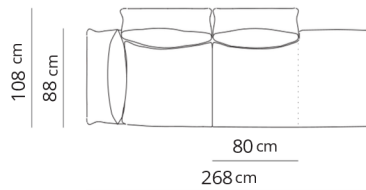

198x88xH90

Terminale 2 posti maxi
2 seater maxi terminal

228x88xH90

Terminale 3 posti
3 seater terminal

248x88xH90

Terminale 3 posti large
3 seater large terminal

278x88xH90

Dormeuse
Dormeuse

158x88xH90
(108)

Dormeuse large
Dormeuse large

168x88xH90
(108)

Dormeuse maxi
Dormeuse maxi

183x88xH90
(108)

Dormeuse bis
Dormeuse bis

228x88xH90

Dormeuse bis large
Dormeuse bis large

248x88xH90

Esagono 70
Hexagon 70

128x128xH90

Esagono 80
Hexagon 80

138x138xH90

Pouf
Pouf

70x70xH41

Pouf large
Pouf large