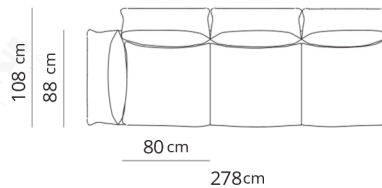

Poltrona large terminale
Large terminal armchair

118x88xH90

Poltrona maxi terminale
Maxi terminal armchair

133x88xH90

Terminale 2 posti
2 seater terminal

178x88xH90

Terminale 2 posti large
2 seater large terminal

198x88xH90

Terminale 2 posti maxi
2 seater maxi terminal

228x88xH90

Terminale 3 posti
3 seater terminal

248x88xH90

Terminale 3 posti large
3 seater large terminal

278x88xH90

Dormeuse
Dormeuse

158x88xH90
(108)

Dormeuse large
Dormeuse large

168x88xH90
(108)

Dormeuse maxi
Dormeuse maxi

183x88xH90
(108)

Dormeuse bis
Dormeuse bis

228x88xH90

Dormeuse bis large
Dormeuse bis large

248x88xH90

Esagono 70
Hexagon 70

128x128xH90

Esagono 80
Hexagon 80

138x138xH90

Pouf
Pouf

70x70xH41

Pouf large
Pouf large