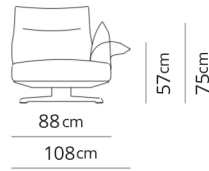

Divano 2 posti maxi
2 seater maxi sofa

265x88xH90

Divano 3 posti
3 seater sofa

285x88xH90

Divano 3 posti large
3 seater large sofa

315x88xH90

Poltrona terminale
Terminal armchair

108x88xH90

Poltrona large terminale
Large terminal armchair

118x88xH90

Poltrona maxi terminale
Maxi terminal armchair

133x88xH90

Terminale 2 posti
2 seater terminal

178x88xH90

Terminale 2 posti large
2 seater large terminal

198x88xH90

Terminale 2 posti maxi
2 seater maxi terminal

228x88xH90

Terminale 3 posti
3 seater terminal

248x88xH90

Terminale 3 posti large
3 seater large terminal

278x88xH90

Dormeuse
Dormeuse

158x88xH90
(108)

Dormeuse large
Dormeuse large

168x88xH90
(108)

Dormeuse maxi
Dormeuse maxi

183x88xH90
(108)

Dormeuse bis
Dormeuse bis

228x88xH90

Dormeuse bis large
Dormeuse bis large