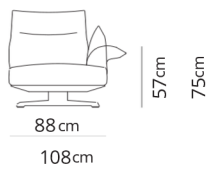

198x88xH90

Terminale 2 posti maxi
2 seater maxi terminal

228x88xH90

Terminale 3 posti
3 seater terminal

248x88xH90

Terminale 3 posti large
3 seater large terminal

278x88xH90

Dormeuse
Dormeuse

158x88xH90
(108)

Dormeuse large
Dormeuse large

168x88xH90
(108)

Dormeuse maxi
Dormeuse maxi

183x88xH90
(108)

Dormeuse bis
Dormeuse bis

228x88xH90

Dormeuse bis large
Dormeuse bis large

248x88xH90

Esagono 70
Hexagon 70

128x128xH90

Esagono 80
Hexagon 80

138x138xH90

Pouf
Pouf

70x70xH41

Pouf large
Pouf large

80x80xH41

Pouf maxi
Pouf maxi

95x95xH41