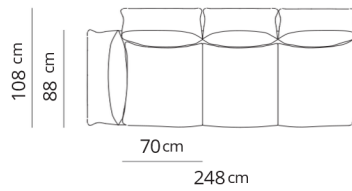

Poltrona large terminale
Large terminal armchair

118x88xH90

Poltrona maxi terminale
Maxi terminal armchair

133x88xH90

Terminale 2 posti
2 seater terminal

178x88xH90

Terminale 2 posti large
2 seater large terminal

198x88xH90

Terminale 2 posti maxi
2 seater maxi terminal

228x88xH90

Terminale 3 posti
3 seater terminal

248x88xH90

Terminale 3 posti large
3 seater large terminal

278x88xH90

Dormeuse
Dormeuse

158x88xH90
(108)

Dormeuse large
Dormeuse large

168x88xH90
(108)

Dormeuse maxi
Dormeuse maxi

183x88xH90
(108)

Dormeuse bis
Dormeuse bis

228x88xH90

Dormeuse bis large
Dormeuse bis large

248x88xH90

Esagono 70
Hexagon 70

128x128xH90

Esagono 80
Hexagon 80

138x138xH90

Pouf
Pouf

70x70xH41

Pouf large
Pouf large