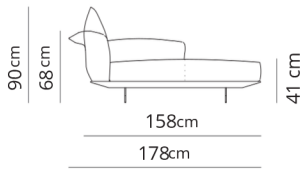

Divano 2 posti maxi
2 seater maxi sofa

265x88xH90

Divano 3 posti
3 seater sofa

285x88xH90

Divano 3 posti large
3 seater large sofa

315x88xH90

Poltrona terminale
Terminal armchair

108x88xH90

Poltrona large terminale
Large terminal armchair

118x88xH90

Poltrona maxi terminale
Maxi terminal armchair

133x88xH90

Terminale 2 posti
2 seater terminal

178x88xH90

Terminale 2 posti large
2 seater large terminal

198x88xH90

Terminale 2 posti maxi
2 seater maxi terminal

228x88xH90

Terminale 3 posti
3 seater terminal

248x88xH90

Terminale 3 posti large
3 seater large terminal

278x88xH90

Dormeuse
Dormeuse

158x88xH90
(108)

Dormeuse large
Dormeuse large

168x88xH90
(108)

Dormeuse maxi
Dormeuse maxi

183x88xH90
(108)

Dormeuse bis
Dormeuse bis

228x88xH90

Dormeuse bis large
Dormeuse bis large