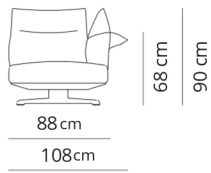

198x88xH90

Terminale 2 posti maxi
2 seater maxi terminal

228x88xH90

Terminale 3 posti
3 seater terminal

248x88xH90

Terminale 3 posti large
3 seater large terminal

278x88xH90

Dormeuse
Dormeuse

158x88xH90
(108)

Dormeuse large
Dormeuse large

168x88xH90
(108)

Dormeuse maxi
Dormeuse maxi

183x88xH90
(108)

Dormeuse bis
Dormeuse bis

228x88xH90

Dormeuse bis large
Dormeuse bis large

248x88xH90

Esagono 70
Hexagon 70

128x128xH90

Esagono 80
Hexagon 80

138x138xH90

Pouf
Pouf

70x70xH41

Pouf large
Pouf large

80x80xH41

Pouf maxi
Pouf maxi

95x95xH41