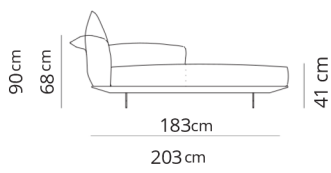

198x88xH90

Terminale 2 posti maxi
2 seater maxi terminal

228x88xH90

Terminale 3 posti
3 seater terminal

248x88xH90

Terminale 3 posti large
3 seater large terminal

278x88xH90

Dormeuse
Dormeuse

158x88xH90
(108)

Dormeuse large
Dormeuse large

168x88xH90
(108)

Dormeuse maxi
Dormeuse maxi

183x88xH90
(108)

Dormeuse bis
Dormeuse bis

228x88xH90

Dormeuse bis large
Dormeuse bis large

248x88xH90

Esagono 70
Hexagon 70

128x128xH90

Esagono 80
Hexagon 80

138x138xH90

Pouf
Pouf

70x70xH41

Pouf large
Pouf large

80x80xH41

Pouf maxi
Pouf maxi

95x95xH41