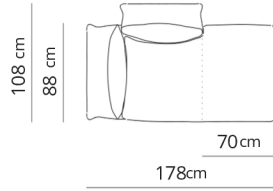

Poltrona large terminale
Large terminal armchair

118x88xH90

Poltrona maxi terminale
Maxi terminal armchair

133x88xH90

Terminale 2 posti
2 seater terminal

178x88xH90

Terminale 2 posti large
2 seater large terminal

198x88xH90

Terminale 2 posti maxi
2 seater maxi terminal

228x88xH90

Terminale 3 posti
3 seater terminal

248x88xH90

Terminale 3 posti large
3 seater large terminal

278x88xH90

Dormeuse
Dormeuse

158x88xH90
(108)

Dormeuse large
Dormeuse large

168x88xH90
(108)

Dormeuse maxi
Dormeuse maxi

183x88xH90
(108)

Dormeuse bis
Dormeuse bis

228x88xH90

Dormeuse bis large
Dormeuse bis large

248x88xH90

Esagono 70
Hexagon 70

128x128xH90

Esagono 80
Hexagon 80

138x138xH90

Pouf
Pouf

70x70xH41

Pouf large
Pouf large