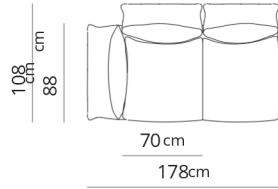

Divano 2 posti maxi
2 seater maxi sofa

265x88xH90

Divano 3 posti
3 seater sofa

285x88xH90

Divano 3 posti large
3 seater large sofa

315x88xH90

Poltrona terminale
Terminal armchair

108x88xH90

Poltrona large terminale
Large terminal armchair

118x88xH90

Poltrona maxi terminale
Maxi terminal armchair

133x88xH90

Terminale 2 posti
2 seater terminal

178x88xH90

Terminale 2 posti large
2 seater large terminal

198x88xH90

Terminale 2 posti maxi
2 seater maxi terminal

228x88xH90

Terminale 3 posti
3 seater terminal

248x88xH90

Terminale 3 posti large
3 seater large terminal

278x88xH90

Dormeuse
Dormeuse

158x88xH90
(108)

Dormeuse large
Dormeuse large

168x88xH90
(108)

Dormeuse maxi
Dormeuse maxi

183x88xH90
(108)

Dormeuse bis
Dormeuse bis

228x88xH90

Dormeuse bis large
Dormeuse bis large