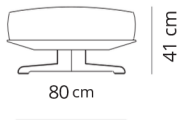

198x88xH90

Terminale 2 posti maxi
2 seater maxi terminal

228x88xH90

Terminale 3 posti
3 seater terminal

248x88xH90

Terminale 3 posti large
3 seater large terminal

278x88xH90

Dormeuse
Dormeuse

158x88xH90
(108)

Dormeuse large
Dormeuse large

168x88xH90
(108)

Dormeuse maxi
Dormeuse maxi

183x88xH90
(108)

Dormeuse bis
Dormeuse bis

228x88xH90

Dormeuse bis large
Dormeuse bis large

248x88xH90

Esagono 70
Hexagon 70

128x128xH90

Esagono 80
Hexagon 80

138x138xH90

Pouf
Pouf

70x70xH41

Pouf large
Pouf large

80x80xH41

Pouf maxi
Pouf maxi

95x95xH41