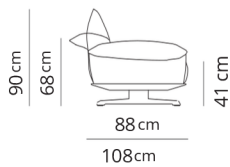

Divano 2 posti maxi
2 seater maxi sofa

265x88xH90

Divano 3 posti
3 seater sofa

285x88xH90

Divano 3 posti large
3 seater large sofa

315x88xH90

Poltrona terminale
Terminal armchair

108x88xH90

Poltrona large terminale
Large terminal armchair

118x88xH90

Poltrona maxi terminale
Maxi terminal armchair

133x88xH90

Terminale 2 posti
2 seater terminal

178x88xH90

Terminale 2 posti large
2 seater large terminal

198x88xH90

Terminale 2 posti maxi
2 seater maxi terminal

228x88xH90

Terminale 3 posti
3 seater terminal

248x88xH90

Terminale 3 posti large
3 seater large terminal

278x88xH90

Dormeuse
Dormeuse

158x88xH90
(108)

Dormeuse large
Dormeuse large

168x88xH90
(108)

Dormeuse maxi
Dormeuse maxi

183x88xH90
(108)

Dormeuse bis
Dormeuse bis

228x88xH90

Dormeuse bis large
Dormeuse bis large