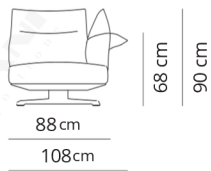

198x88xH90

Terminale 2 posti maxi
2 seater maxi terminal

228x88xH90

Terminale 3 posti
3 seater terminal

248x88xH90

Terminale 3 posti large
3 seater large terminal

278x88xH90

Dormeuse
Dormeuse

158x88xH90
(108)

Dormeuse large
Dormeuse large

168x88xH90
(108)

Dormeuse maxi
Dormeuse maxi

183x88xH90
(108)

Dormeuse bis
Dormeuse bis

228x88xH90

Dormeuse bis large
Dormeuse bis large

248x88xH90

Esagono 70
Hexagon 70

128x128xH90

Esagono 80
Hexagon 80

138x138xH90

Pouf
Pouf

70x70xH41

Pouf large
Pouf large

80x80xH41

Pouf maxi
Pouf maxi

95x95xH41