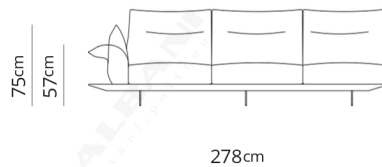

Divano 2 posti maxi
2 seater maxi sofa

265x88xH90

Divano 3 posti
3 seater sofa

285x88xH90

Divano 3 posti large
3 seater large sofa

315x88xH90

Poltrona terminale
Terminal armchair

108x88xH90

Poltrona large terminale
Large terminal armchair

118x88xH90

Poltrona maxi terminale
Maxi terminal armchair

133x88xH90

Terminale 2 posti
2 seater terminal

178x88xH90

Terminale 2 posti large
2 seater large terminal

198x88xH90

Terminale 2 posti maxi
2 seater maxi terminal

228x88xH90

Terminale 3 posti
3 seater terminal

248x88xH90

Terminale 3 posti large
3 seater large terminal

278x88xH90

Dormeuse
Dormeuse

158x88xH90
(108)

Dormeuse large
Dormeuse large

168x88xH90
(108)

Dormeuse maxi
Dormeuse maxi

183x88xH90
(108)

Dormeuse bis
Dormeuse bis

228x88xH90

Dormeuse bis large
Dormeuse bis large