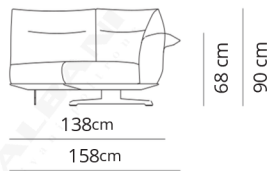

Divano 2 posti maxi
2 seater maxi sofa

265x88xH90

Divano 3 posti
3 seater sofa

285x88xH90

Divano 3 posti large
3 seater large sofa

315x88xH90

Poltrona terminale
Terminal armchair

108x88xH90

158x88xH90
(108)

Dormeuse large
Dormeuse large

168x88xH90
(108)

Dormeuse maxi
Dormeuse maxi

183x88xH90
(108)

Dormeuse bis
Dormeuse bis

228x88xH90

Dormeuse bis large
Dormeuse bis large

248x88xH90

Esagono 70
Hexagon 70

128x128xH90

Esagono 80
Hexagon 80

138x138xH90

Pouf
Pouf

70x70xH41

Pouf large
Pouf large

80x80xH41

Pouf maxi
Pouf maxi

95x95xH41