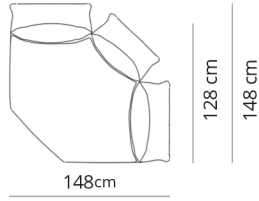

198x88xH90

Terminale 2 posti maxi
2 seater maxi terminal

228x88xH90

Terminale 3 posti
3 seater terminal

248x88xH90

Terminale 3 posti large
3 seater large terminal

278x88xH90

Dormeuse
Dormeuse

158x88xH90
(108)

Dormeuse large
Dormeuse large

168x88xH90
(108)

Dormeuse maxi
Dormeuse maxi

183x88xH90
(108)

Dormeuse bis
Dormeuse bis

228x88xH90

Dormeuse bis large
Dormeuse bis large

248x88xH90

Esagono 70
Hexagon 70

128x128xH90

Esagono 80
Hexagon 80

138x138xH90

Pouf
Pouf

70x70xH41

Pouf large
Pouf large

80x80xH41

Pouf maxi
Pouf maxi

95x95xH41