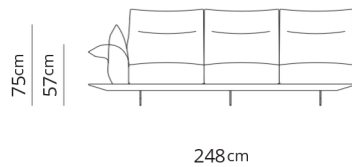

Divano 2 posti maxi
2 seater maxi sofa

265x88xH90

Divano 3 posti
3 seater sofa

285x88xH90

Divano 3 posti large
3 seater large sofa

315x88xH90

Poltrona terminale
Terminal armchair

108x88xH90

Poltrona large terminale
Large terminal armchair

118x88xH90

Poltrona maxi terminale
Maxi terminal armchair

133x88xH90

Terminale 2 posti
2 seater terminal

178x88xH90

Terminale 2 posti large
2 seater large terminal

198x88xH90

Terminale 2 posti maxi
2 seater maxi terminal

228x88xH90

Terminale 3 posti
3 seater terminal

248x88xH90

Terminale 3 posti large
3 seater large terminal

278x88xH90

Dormeuse
Dormeuse

158x88xH90
(108)

Dormeuse large
Dormeuse large

168x88xH90
(108)

Dormeuse maxi
Dormeuse maxi

183x88xH90
(108)

Dormeuse bis
Dormeuse bis

228x88xH90

Dormeuse bis large
Dormeuse bis large