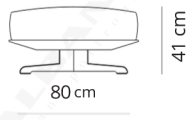

198x88xH90

Terminale 2 posti maxi
2 seater maxi terminal

228x88xH90

Terminale 3 posti
3 seater terminal

248x88xH90

Terminale 3 posti large
3 seater large terminal

278x88xH90

Dormeuse
Dormeuse

158x88xH90
(108)

Dormeuse large
Dormeuse large

168x88xH90
(108)

Dormeuse maxi
Dormeuse maxi

183x88xH90
(108)

Dormeuse bis
Dormeuse bis

228x88xH90

Dormeuse bis large
Dormeuse bis large

248x88xH90

Esagono 70
Hexagon 70

128x128xH90

Esagono 80
Hexagon 80

138x138xH90

Pouf
Pouf

70x70xH41

Pouf large
Pouf large

80x80xH41

Pouf maxi
Pouf maxi

95x95xH41