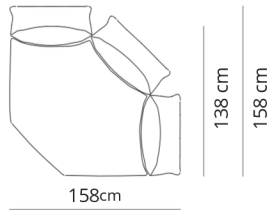

158x88xH90
(108)

Dormeuse large
Dormeuse large

168x88xH90
(108)

Dormeuse maxi
Dormeuse maxi

183x88xH90
(108)

Dormeuse bis
Dormeuse bis

228x88xH90

Dormeuse bis large
Dormeuse bis large

248x88xH90

Esagono 70
Hexagon 70

128x128xH90

Esagono 80
Hexagon 80

138x138xH90

Pouf
Pouf

70x70xH41

Pouf large
Pouf large

80x80xH41

Pouf maxi
Pouf maxi

95x95xH41