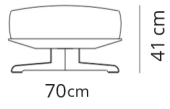

198x88xH90

Terminale 2 posti maxi
2 seater maxi terminal

228x88xH90

Terminale 3 posti
3 seater terminal

248x88xH90

Terminale 3 posti large
3 seater large terminal

278x88xH90

Dormeuse
Dormeuse

158x88xH90
(108)

Dormeuse large
Dormeuse large

168x88xH90
(108)

Dormeuse maxi
Dormeuse maxi

183x88xH90
(108)

Dormeuse bis
Dormeuse bis

228x88xH90

Dormeuse bis large
Dormeuse bis large

248x88xH90

Esagono 70
Hexagon 70

128x128xH90

Esagono 80
Hexagon 80

138x138xH90

Pouf
Pouf

70x70xH41

Pouf large
Pouf large

80x80xH41

Pouf maxi
Pouf maxi

95x95xH41