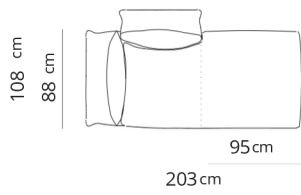

198x88xH90

Terminale 2 posti maxi
2 seater maxi terminal

228x88xH90

Terminale 3 posti
3 seater terminal

248x88xH90

Terminale 3 posti large
3 seater large terminal

278x88xH90

Dormeuse
Dormeuse

158x88xH90
(108)

Dormeuse large
Dormeuse large

168x88xH90
(108)

Dormeuse maxi
Dormeuse maxi

183x88xH90
(108)

Dormeuse bis
Dormeuse bis

228x88xH90

Dormeuse bis large
Dormeuse bis large

248x88xH90

Esagono 70
Hexagon 70

128x128xH90

Esagono 80
Hexagon 80

138x138xH90

Pouf
Pouf

70x70xH41

Pouf large
Pouf large

80x80xH41

Pouf maxi
Pouf maxi

95x95xH41