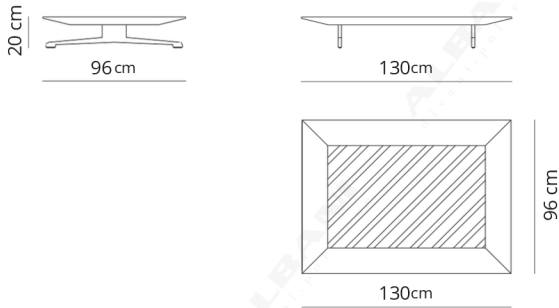

185x96xH85

Dormeuse bis
Dormeuse bis

231x96xH85

Dormeuse bis extra
Dormeuse bis extra

252x96xH85

Dormeuse bis large
Dormeuse bis large

287x96xH85

Pouf
Pouf

70x70xH42

Pouf extra
Pouf extra

80x80xH42

Pouf large
Pouf large

91x91xH42

Panca con tavolino
Bench with end table

192x96xH42

Tavolino
Table

130x96xH20

Composizione 1
Composition 1

251x164

- Terminale 2 posti sx
- Dormeuse dx
- 2 seater left terminal
- Dormeuse right

Composizione 2
Composition 2

293x185

- Terminale 2 posti large sx
- Dormeuse large dx
- 2 seater large left terminal
- Dormeuse large right

Composizione 5
Composition 5

349x271

- Terminale 3 posti extra sx
- Terminale 2 posti extra dx con tavolino
- 3 seater extra left terminal
- 2 seater extra right terminal with end table