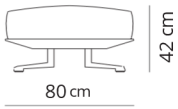

293x96xH85

Angolare
Angolar

96x96xH85

Dormeuse
Dormeuse

164x96xH85

Dormeuse extra
Dormeuse extra

174x96xH85

Dormeuse large
Dormeuse large

185x96xH85

Dormeuse bis
Dormeuse bis

231x96xH85

Dormeuse bis extra
Dormeuse bis extra

252x96xH85

Dormeuse bis large
Dormeuse bis large

287x96xH85

Pouf
Pouf

70x70xH42

Pouf extra
Pouf extra

80x80xH42

Pouf large
Pouf large

91x91xH42

Panca con tavolino
Bench with end table

192x96xH42

Tavolino
Table

130x96xH20

Composizione 1
Composition 1

251x164

- Terminale 2 posti sx
- Dormeuse dx
- 2 seater left terminal
- Dormeuse right

Composizione 2
Composition 2

293x185

- Terminale 2 posti large sx
- Dormeuse large dx
- 2 seater large left terminal
- Dormeuse large right