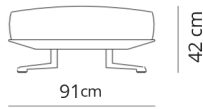

185x96xH85

Dormeuse bis
Dormeuse bis

231x96xH85

Dormeuse bis extra
Dormeuse bis extra

252x96xH85

Dormeuse bis large
Dormeuse bis large

287x96xH85

Pouf
Pouf

70x70xH42

Pouf extra
Pouf extra

80x80xH42

Pouf large
Pouf large

91x91xH42

Panca con tavolino
Bench with end table

192x96xH42

Tavolino
Table

130x96xH20

Composizione 1
Composition 1

251x164

- Terminale 2 posti sx
- Dormeuse dx
- 2 seater left terminal
- Dormeuse right

Composizione 2
Composition 2

293x185

- Terminale 2 posti large sx
- Dormeuse large dx
- 2 seater large left terminal
- Dormeuse large right