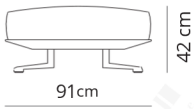

285x96xH85

Terminale 2 posti con tavolino
2 seater terminal with end table

251x96xH85

Terminale 2 posti extra con tavolino
2 seater extra terminal with end table

271x96xH85

Terminale 2 posti large con tavolino
2 seater large terminal with end table

185x96xH85

Dormeuse bis
Dormeuse bis

231x96xH85

Dormeuse bis extra
Dormeuse bis extra

252x96xH85

Dormeuse bis large
Dormeuse bis large

287x96xH85

Pouf
Pouf

70x70xH42

Pouf extra
Pouf extra

80x80xH42

Pouf large
Pouf large

91x91xH42

Panca con tavolino
Bench with end table

192x96xH42

Tavolino
Table

130x96xH20

Composizione 1
Composition 1

251x164

- Terminale 2 posti sx
- Dormeuse dx
- 2 seater left terminal
- Dormeuse right

Composizione 2
Composition 2

293x185

- Terminale 2 posti large sx
- Dormeuse large dx
- 2 seater large left terminal
- Dormeuse large right