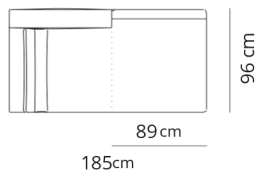

285x96xH85

Terminale 2 posti con tavolino
2 seater terminal with end table

251x96xH85

Terminale 2 posti extra con tavolino
2 seater extra terminal with end table

271x96xH85

Terminale 2 posti large con tavolino
2 seater large terminal with end table

293x96xH85

Angolare
Angolar

96x96xH85

Dormeuse
Dormeuse

164x96xH85

Dormeuse extra
Dormeuse extra

174x96xH85

Dormeuse large
Dormeuse large

185x96xH85

Dormeuse bis
Dormeuse bis

231x96xH85

Dormeuse bis extra
Dormeuse bis extra

252x96xH85

Dormeuse bis large
Dormeuse bis large

287x96xH85

Pouf
Pouf

130x96xH20

Composizione 1
Composition 1

251x164

- Terminale 2 posti sx
- Dormeuse dx
- 2 seater left terminal
- Dormeuse right

Composizione 2
Composition 2

293x185

- Terminale 2 posti large sx
- Dormeuse large dx
- 2 seater large left terminal
- Dormeuse large right