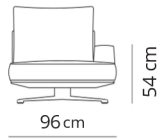

285x96xH85

Terminale 2 posti con tavolino
2 seater terminal with end table

251x96xH85

Terminale 2 posti extra con tavolino
2 seater extra terminal with end table

271x96xH85

Terminale 2 posti large con tavolino
2 seater large terminal with end table

293x96xH85

Angolare
Angolar

96x96xH85

Dormeuse
Dormeuse

164x96xH85

Dormeuse extra
Dormeuse extra

174x96xH85

Dormeuse large
Dormeuse large

185x96xH85

Dormeuse bis
Dormeuse bis

231x96xH85

Dormeuse bis extra
Dormeuse bis extra

252x96xH85

Dormeuse bis large
Dormeuse bis large

287x96xH85

Pouf
Pouf

130x96xH20

Composizione 1
Composition 1

251x164

- Terminale 2 posti sx
- Dormeuse dx
- 2 seater left terminal
- Dormeuse right

Composizione 2
Composition 2

293x185

- Terminale 2 posti large sx
- Dormeuse large dx
- 2 seater large left terminal
- Dormeuse large right