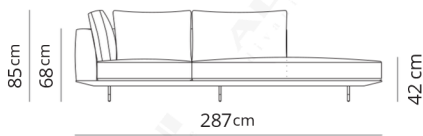

293x96xH85

Angolare
Angolar

96x96xH85

Dormeuse
Dormeuse

164x96xH85

Dormeuse extra
Dormeuse extra

174x96xH85

Dormeuse large
Dormeuse large

185x96xH85

Dormeuse bis
Dormeuse bis

231x96xH85

Dormeuse bis extra
Dormeuse bis extra

252x96xH85

Dormeuse bis large
Dormeuse bis large

287x96xH85

Pouf
Pouf

70x70xH42

Pouf extra
Pouf extra

80x80xH42

Pouf large
Pouf large

91x91xH42

Panca con tavolino
Bench with end table

192x96xH42

Tavolino
Table

130x96xH20

Composizione 1
Composition 1

251x164

- Terminale 2 posti sx
- Dormeuse dx
- 2 seater left terminal
- Dormeuse right

Composizione 2
Composition 2

293x185

- Terminale 2 posti large sx
- Dormeuse large dx
- 2 seater large left terminal
- Dormeuse large right