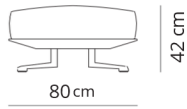

293x96xH85

Angolare
Angolar

96x96xH85

Dormeuse
Dormeuse

164x96xH85

Dormeuse extra
Dormeuse extra

174x96xH85

Dormeuse large
Dormeuse large

185x96xH85

Dormeuse bis
Dormeuse bis

231x96xH85

Dormeuse bis extra
Dormeuse bis extra

252x96xH85

Dormeuse bis large
Dormeuse bis large

287x96xH85

Pouf
Pouf

70x70xH42

Pouf extra
Pouf extra

80x80xH42

Pouf large
Pouf large

91x91xH42

Panca con tavolino
Bench with end table

192x96xH42

Tavolino
Table

130x96xH20

Composizione 1
Composition 1

251x164

- Terminale 2 posti sx
- Dormeuse dx
- 2 seater left terminal
- Dormeuse right

Composizione 2
Composition 2

293x185

- Terminale 2 posti large sx
- Dormeuse large dx
- 2 seater large left terminal
- Dormeuse large right