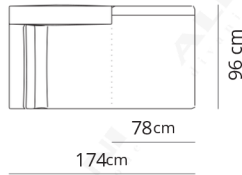

285x96xH85

Terminale 2 posti con tavolino
2 seater terminal with end table

251x96xH85

Terminale 2 posti extra con tavolino
2 seater extra terminal with end table

271x96xH85

Terminale 2 posti large con tavolino
2 seater large terminal with end table

293x96xH85

Angolare
Angolar

96x96xH85

Dormeuse
Dormeuse

164x96xH85

Dormeuse extra
Dormeuse extra

174x96xH85

Dormeuse large
Dormeuse large

185x96xH85

Dormeuse bis
Dormeuse bis

231x96xH85

Dormeuse bis extra
Dormeuse bis extra

252x96xH85

Dormeuse bis large
Dormeuse bis large

287x96xH85

Pouf
Pouf

130x96xH20

Composizione 1
Composition 1

251x164

- Terminale 2 posti sx
- Dormeuse dx
- 2 seater left terminal
- Dormeuse right

Composizione 2
Composition 2

293x185

- Terminale 2 posti large sx
- Dormeuse large dx
- 2 seater large left terminal
- Dormeuse large right