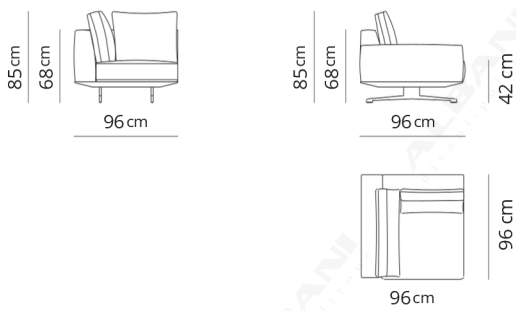

Divano 3 posti extra
3 seater extra sofa

270x96xH85

Divano 3 posti large
3 seater large sofa

303x96xH85

Terminale 2 posti
2 seater terminal

155x96xH85

Terminale 2 posti extra
2 seater extra terminal

175x96xH85

285x96xH85

Terminale 2 posti con tavolino
2 seater terminal with end table

251x96xH85

Terminale 2 posti extra con tavolino
2 seater extra terminal with end table

271x96xH85

Terminale 2 posti large con tavolino
2 seater large terminal with end table

293x96xH85

Angolare
Angolar

96x96xH85

Dormeuse
Dormeuse

164x96xH85

Dormeuse extra
Dormeuse extra

174x96xH85

Dormeuse large
Dormeuse large

130x96xH20

Composizione 1
Composition 1

251x164

- Terminale 2 posti sx
- Dormeuse dx
- 2 seater left terminal
- Dormeuse right

Composizione 2
Composition 2

293x185

- Terminale 2 posti large sx
- Dormeuse large dx
- 2 seater large left terminal
- Dormeuse large right