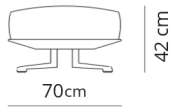

293x96xH85

Angolare
Angolar

96x96xH85

Dormeuse
Dormeuse

164x96xH85

Dormeuse extra
Dormeuse extra

174x96xH85

Dormeuse large
Dormeuse large

185x96xH85

Dormeuse bis
Dormeuse bis

231x96xH85

Dormeuse bis extra
Dormeuse bis extra

252x96xH85

Dormeuse bis large
Dormeuse bis large

287x96xH85

Pouf
Pouf

70x70xH42

Pouf extra
Pouf extra

80x80xH42

Pouf large
Pouf large

91x91xH42

Panca con tavolino
Bench with end table

192x96xH42

Tavolino
Table

130x96xH20

Composizione 1
Composition 1

251x164

- Terminale 2 posti sx
- Dormeuse dx
- 2 seater left terminal
- Dormeuse right

Composizione 2
Composition 2

293x185

- Terminale 2 posti large sx
- Dormeuse large dx
- 2 seater large left terminal
- Dormeuse large right