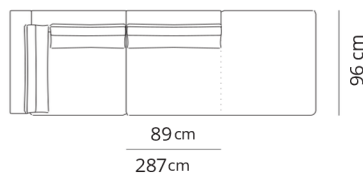

293x96xH85

Angolare
Angolar

96x96xH85

Dormeuse
Dormeuse

164x96xH85

Dormeuse extra
Dormeuse extra

174x96xH85

Dormeuse large
Dormeuse large

185x96xH85

Dormeuse bis
Dormeuse bis

231x96xH85

Dormeuse bis extra
Dormeuse bis extra

252x96xH85

Dormeuse bis large
Dormeuse bis large

287x96xH85

Pouf
Pouf

70x70xH42

Pouf extra
Pouf extra

80x80xH42

Pouf large
Pouf large

91x91xH42

Panca con tavolino
Bench with end table

192x96xH42

Tavolino
Table

130x96xH20

Composizione 1
Composition 1

251x164

- Terminale 2 posti sx
- Dormeuse dx
- 2 seater left terminal
- Dormeuse right

Composizione 2
Composition 2

293x185

- Terminale 2 posti large sx
- Dormeuse large dx
- 2 seater large left terminal
- Dormeuse large right