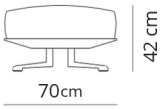

293x96xH85

Angolare
Angolar

96x96xH85

Dormeuse
Dormeuse

164x96xH85

Dormeuse extra
Dormeuse extra

174x96xH85

Dormeuse large
Dormeuse large

185x96xH85

Dormeuse bis
Dormeuse bis

231x96xH85

Dormeuse bis extra
Dormeuse bis extra

252x96xH85

Dormeuse bis large
Dormeuse bis large

287x96xH85

Pouf
Pouf

70x70xH42

Pouf extra
Pouf extra

80x80xH42

Pouf large
Pouf large

91x91xH42

Panca con tavolino
Bench with end table

192x96xH42

Tavolino
Table

130x96xH20

Composizione 1
Composition 1

251x164

- Terminale 2 posti sx
- Dormeuse dx
- 2 seater left terminal
- Dormeuse right

Composizione 2
Composition 2

293x185

- Terminale 2 posti large sx
- Dormeuse large dx
- 2 seater large left terminal
- Dormeuse large right