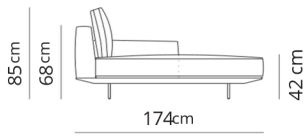

285x96xH85

Terminale 2 posti con tavolino
2 seater terminal with end table

251x96xH85

Terminale 2 posti extra con tavolino
2 seater extra terminal with end table

271x96xH85

Terminale 2 posti large con tavolino
2 seater large terminal with end table

293x96xH85

Angolare
Angolar

96x96xH85

Dormeuse
Dormeuse

164x96xH85

Dormeuse extra
Dormeuse extra

174x96xH85

Dormeuse large
Dormeuse large

185x96xH85

Dormeuse bis
Dormeuse bis

231x96xH85

Dormeuse bis extra
Dormeuse bis extra

252x96xH85

Dormeuse bis large
Dormeuse bis large

287x96xH85

Pouf
Pouf