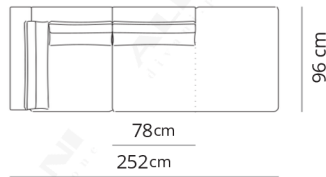

293x96xH85

Angolare
Angolar

96x96xH85

Dormeuse
Dormeuse

164x96xH85

Dormeuse extra
Dormeuse extra

174x96xH85

Dormeuse large
Dormeuse large

185x96xH85

Dormeuse bis
Dormeuse bis

231x96xH85

Dormeuse bis extra
Dormeuse bis extra

252x96xH85

Dormeuse bis large
Dormeuse bis large

287x96xH85

Pouf
Pouf

70x70xH42

Pouf extra
Pouf extra

80x80xH42

Pouf large
Pouf large

91x91xH42

Panca con tavolino
Bench with end table

192x96xH42

Tavolino
Table

130x96xH20

Composizione 1
Composition 1

251x164

- Terminale 2 posti sx
- Dormeuse dx
- 2 seater left terminal
- Dormeuse right

Composizione 2
Composition 2

293x185

- Terminale 2 posti large sx
- Dormeuse large dx
- 2 seater large left terminal
- Dormeuse large right