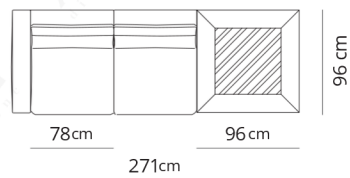

Terminale 2 posti large
2 seater large terminal

197x96xH85

Terminale 3 posti
3 seater terminal

223x96xH85

Terminale 3 posti extra
3 seater extra terminal

253x96xH85

Terminale 3 posti large
3 seater large terminal

285x96xH85

Terminale 2 posti con tavolino
2 seater terminal with end table

251x96xH85

Terminale 2 posti extra con tavolino
2 seater extra terminal with end table

271x96xH85

Terminale 2 posti large con tavolino
2 seater large terminal with end table

293x96xH85

Angolare
Angolar

96x96xH85

Dormeuse
Dormeuse

164x96xH85

Dormeuse extra
Dormeuse extra

174x96xH85

Dormeuse large
Dormeuse large

130x96xH20

Composizione 1
Composition 1

251x164

- Terminale 2 posti sx
- Dormeuse dx
- 2 seater left terminal
- Dormeuse right

Composizione 2
Composition 2

293x185

- Terminale 2 posti large sx
- Dormeuse large dx
- 2 seater large left terminal
- Dormeuse large right