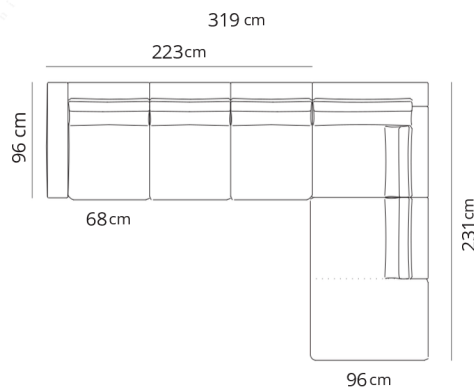

70x70xH42

Pouf extra
Pouf extra

80x80xH42

Pouf large
Pouf large

91x91xH42

Panca con tavolino
Bench with end table

192x96xH42

Tavolino
Table

130x96xH20

Composizione 1
Composition 1

251x164

- Terminale 2 posti sx
- Dormeuse dx
- 2 seater left terminal
- Dormeuse right

Composizione 2
Composition 2

293x185

- Terminale 2 posti large sx
- Dormeuse large dx
- 2 seater large left terminal
- Dormeuse large right

Composizione 3
Composition 3

319x231

- Terminale 3 posti sx
- Dormeuse bis dx
- 3 seater left terminal
- Dormeuse bis right

Composizione 4
Composition 4

349x192

- Terminale 3 posti extra
- Panca con tavolino
- 3 seater extra terminal
- Bench with end table

Composizione 5
Composition 5

349x271

- Terminale 3 posti extra sx
- Terminale 2 posti extra dx con tavolino
- 3 seater extra left terminal
- 2 seater extra right terminal with end table