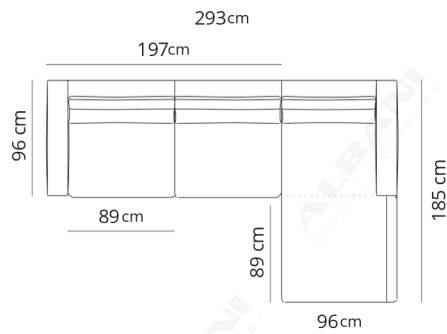

70x70xH42

Pouf extra
Pouf extra

80x80xH42

Pouf large
Pouf large

91x91xH42

Panca con tavolino
Bench with end table

192x96xH42

Tavolino
Table

130x96xH20

Composizione 1
Composition 1

251x164

- Terminale 2 posti sx
- Dormeuse dx
- 2 seater left terminal
- Dormeuse right

Composizione 2
Composition 2

293x185

- Terminale 2 posti large sx
- Dormeuse large dx
- 2 seater large left terminal
- Dormeuse large right

Composizione 3
Composition 3

319x231

- Terminale 3 posti sx
- Dormeuse bis dx
- 3 seater left terminal
- Dormeuse bis right

Composizione 4
Composition 4

349x192

- Terminale 3 posti extra
- Panca con tavolino
- 3 seater extra terminal
- Bench with end table

Composizione 5
Composition 5

349x271

- Terminale 3 posti extra sx
- Terminale 2 posti extra dx con tavolino
- 3 seater extra left terminal
- 2 seater extra right terminal with end table