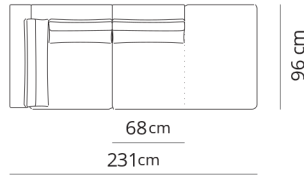

285x96xH85

Terminale 2 posti con tavolino
2 seater terminal with end table

251x96xH85

Terminale 2 posti extra con tavolino
2 seater extra terminal with end table

271x96xH85

Terminale 2 posti large con tavolino
2 seater large terminal with end table

293x96xH85

Angolare
Angolar

96x96xH85

Dormeuse
Dormeuse

164x96xH85

Dormeuse extra
Dormeuse extra

174x96xH85

Dormeuse large
Dormeuse large

185x96xH85

Dormeuse bis
Dormeuse bis

231x96xH85

Dormeuse bis extra
Dormeuse bis extra

252x96xH85

Dormeuse bis large
Dormeuse bis large

287x96xH85

Pouf
Pouf

130x96xH20

Composizione 1
Composition 1

251x164

- Terminale 2 posti sx
- Dormeuse dx
- 2 seater left terminal
- Dormeuse right

Composizione 2
Composition 2

293x185

- Terminale 2 posti large sx
- Dormeuse large dx
- 2 seater large left terminal
- Dormeuse large right