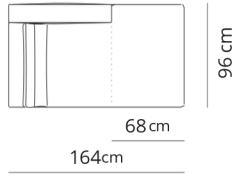

285x96xH85

Terminale 2 posti con tavolino
2 seater terminal with end table

251x96xH85

Terminale 2 posti extra con tavolino
2 seater extra terminal with end table

271x96xH85

Terminale 2 posti large con tavolino
2 seater large terminal with end table

293x96xH85

Angolare
Angolar

96x96xH85

Dormeuse
Dormeuse

164x96xH85

Dormeuse extra
Dormeuse extra

174x96xH85

Dormeuse large
Dormeuse large

185x96xH85

Dormeuse bis
Dormeuse bis

231x96xH85

Dormeuse bis extra
Dormeuse bis extra

252x96xH85

Dormeuse bis large
Dormeuse bis large

287x96xH85

Pouf
Pouf

130x96xH20

Composizione 1
Composition 1

251x164

- Terminale 2 posti sx
- Dormeuse dx
- 2 seater left terminal
- Dormeuse right

Composizione 2
Composition 2

293x185

- Terminale 2 posti large sx
- Dormeuse large dx
- 2 seater large left terminal
- Dormeuse large right