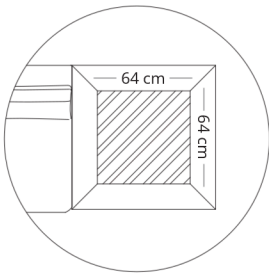

130x96xH20

Composizione 1
Composition 1

251x164

- Terminale 2 posti sx
- Dormeuse dx
- 2 seater left terminal
- Dormeuse right

Composizione 2
Composition 2

293x185

- Terminale 2 posti large sx
- Dormeuse large dx
- 2 seater large left terminal
- Dormeuse large right

Composizione 3
Composition 3

319x231

- Terminale 3 posti sx
- Dormeuse bis dx
- 3 seater left terminal
- Dormeuse bis right

Composizione 4
Composition 4

349x192

- Terminale 3 posti extra
- Panca con tavolino
- 3 seater extra terminal
- Bench with end table

Composizione 5
Composition 5

349x271

- Terminale 3 posti extra sx
- Terminale 2 posti extra dx con tavolino
- 3 seater extra left terminal
- 2 seater extra right terminal with end table