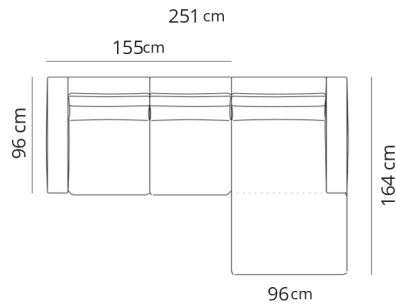

185x96xH85

Dormeuse bis
Dormeuse bis

231x96xH85

Dormeuse bis extra
Dormeuse bis extra

252x96xH85

Dormeuse bis large
Dormeuse bis large

287x96xH85

Pouf
Pouf

70x70xH42

Pouf extra
Pouf extra

80x80xH42

Pouf large
Pouf large

91x91xH42

Panca con tavolino
Bench with end table

192x96xH42

Tavolino
Table

130x96xH20

Composizione 1
Composition 1

251x164

- Terminale 2 posti sx
- Dormeuse dx
- 2 seater left terminal
- Dormeuse right

Composizione 2
Composition 2

293x185

- Terminale 2 posti large sx
- Dormeuse large dx
- 2 seater large left terminal
- Dormeuse large right

Composizione 5
Composition 5

349x271

- Terminale 3 posti extra sx
- Terminale 2 posti extra dx con tavolino
- 3 seater extra left terminal
- 2 seater extra right terminal with end table