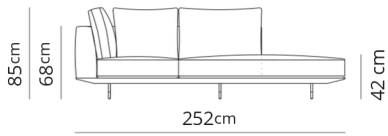

185x96xH85

Dormeuse bis
Dormeuse bis

231x96xH85

Dormeuse bis extra
Dormeuse bis extra

252x96xH85

Dormeuse bis large
Dormeuse bis large

287x96xH85

Pouf
Pouf

70x70xH42

Pouf extra
Pouf extra

80x80xH42

Pouf large
Pouf large

91x91xH42

Panca con tavolino
Bench with end table

192x96xH42

Tavolino
Table

130x96xH20

Composizione 1
Composition 1

251x164

- Terminale 2 posti sx
- Dormeuse dx
- 2 seater left terminal
- Dormeuse right

Composizione 2
Composition 2

293x185

- Terminale 2 posti large sx
- Dormeuse large dx
- 2 seater large left terminal
- Dormeuse large right