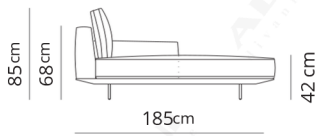

Divano 3 posti extra
3 seater extra sofa

270x96xH85

Divano 3 posti large
3 seater large sofa

303x96xH85

Terminale 2 posti
2 seater terminal

155x96xH85

Terminale 2 posti extra
2 seater extra terminal

175x96xH85

285x96xH85

Terminale 2 posti con tavolino
2 seater terminal with end table

251x96xH85

Terminale 2 posti extra con tavolino
2 seater extra terminal with end table

271x96xH85

Terminale 2 posti large con tavolino
2 seater large terminal with end table

293x96xH85

Angolare
Angolar

96x96xH85

Dormeuse
Dormeuse

164x96xH85

Dormeuse extra
Dormeuse extra

174x96xH85

Dormeuse large
Dormeuse large

185x96xH85

Dormeuse bis
Dormeuse bis

231x96xH85

Dormeuse bis extra
Dormeuse bis extra

252x96xH85

Dormeuse bis large
Dormeuse bis large

287x96xH85

Pouf
Pouf