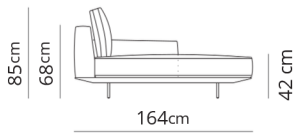

285x96xH85

Terminale 2 posti con tavolino
2 seater terminal with end table

251x96xH85

Terminale 2 posti extra con tavolino
2 seater extra terminal with end table

271x96xH85

Terminale 2 posti large con tavolino
2 seater large terminal with end table

293x96xH85

Angolare
Angolar

96x96xH85

Dormeuse
Dormeuse

164x96xH85

Dormeuse extra
Dormeuse extra

174x96xH85

Dormeuse large
Dormeuse large

185x96xH85

Dormeuse bis
Dormeuse bis

231x96xH85

Dormeuse bis extra
Dormeuse bis extra

252x96xH85

Dormeuse bis large
Dormeuse bis large

287x96xH85

Pouf
Pouf

130x96xH20

Composizione 1
Composition 1

251x164

- Terminale 2 posti sx
- Dormeuse dx
- 2 seater left terminal
- Dormeuse right

Composizione 2
Composition 2

293x185

- Terminale 2 posti large sx
- Dormeuse large dx
- 2 seater large left terminal
- Dormeuse large right