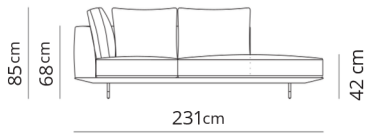

285x96xH85

Terminale 2 posti con tavolino
2 seater terminal with end table

251x96xH85

Terminale 2 posti extra con tavolino
2 seater extra terminal with end table

271x96xH85

Terminale 2 posti large con tavolino
2 seater large terminal with end table

293x96xH85

Angolare
Angolar

96x96xH85

Dormeuse
Dormeuse

164x96xH85

Dormeuse extra
Dormeuse extra

174x96xH85

Dormeuse large
Dormeuse large

185x96xH85

Dormeuse bis
Dormeuse bis

231x96xH85

Dormeuse bis extra
Dormeuse bis extra

252x96xH85

Dormeuse bis large
Dormeuse bis large

287x96xH85

Pouf
Pouf

130x96xH20

Composizione 1
Composition 1

251x164

- Terminale 2 posti sx
- Dormeuse dx
- 2 seater left terminal
- Dormeuse right

Composizione 2
Composition 2

293x185

- Terminale 2 posti large sx
- Dormeuse large dx
- 2 seater large left terminal
- Dormeuse large right