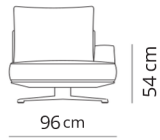

285x96xH85

Terminale 2 posti con tavolino
2 seater terminal with end table

251x96xH85

Terminale 2 posti extra con tavolino
2 seater extra terminal with end table

271x96xH85

Terminale 2 posti large con tavolino
2 seater large terminal with end table

293x96xH85

Angolare
Angolar

96x96xH85

Dormeuse
Dormeuse

164x96xH85

Dormeuse extra
Dormeuse extra

174x96xH85

Dormeuse large
Dormeuse large

185x96xH85

Dormeuse bis
Dormeuse bis

231x96xH85

Dormeuse bis extra
Dormeuse bis extra

252x96xH85

Dormeuse bis large
Dormeuse bis large

287x96xH85

Pouf
Pouf

130x96xH20

Composizione 1
Composition 1

251x164

- Terminale 2 posti sx
- Dormeuse dx
- 2 seater left terminal
- Dormeuse right

Composizione 2
Composition 2

293x185

- Terminale 2 posti large sx
- Dormeuse large dx
- 2 seater large left terminal
- Dormeuse large right