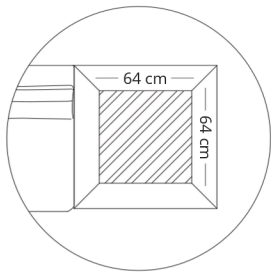

285x96xH85

Terminale 2 posti con tavolino
2 seater terminal with end table

251x96xH85

Terminale 2 posti extra con tavolino
2 seater extra terminal with end table

271x96xH85

Terminale 2 posti large con tavolino
2 seater large terminal with end table

185x96xH85

Dormeuse bis
Dormeuse bis

231x96xH85

Dormeuse bis extra
Dormeuse bis extra

252x96xH85

Dormeuse bis large
Dormeuse bis large

287x96xH85

Pouf
Pouf

70x70xH42

Pouf extra
Pouf extra

80x80xH42

Pouf large
Pouf large

91x91xH42

Panca con tavolino
Bench with end table

192x96xH42

Tavolino
Table

130x96xH20

Composizione 1
Composition 1

251x164

- Terminale 2 posti sx
- Dormeuse dx
- 2 seater left terminal
- Dormeuse right

Composizione 2
Composition 2

293x185

- Terminale 2 posti large sx
- Dormeuse large dx
- 2 seater large left terminal
- Dormeuse large right