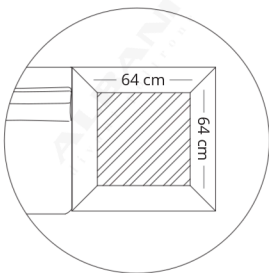

Terminale 2 posti large
2 seater large terminal

197x96xH85

Terminale 3 posti
3 seater terminal

223x96xH85

Terminale 3 posti extra
3 seater extra terminal

253x96xH85

Terminale 3 posti large
3 seater large terminal

285x96xH85

Terminale 2 posti con tavolino
2 seater terminal with end table

251x96xH85

Terminale 2 posti extra con tavolino
2 seater extra terminal with end table

271x96xH85

Terminale 2 posti large con tavolino
2 seater large terminal with end table

293x96xH85

Angolare
Angolar

96x96xH85

Dormeuse
Dormeuse

164x96xH85

Dormeuse extra
Dormeuse extra

174x96xH85

Dormeuse large
Dormeuse large

130x96xH20

Composizione 1
Composition 1

251x164

- Terminale 2 posti sx
- Dormeuse dx
- 2 seater left terminal
- Dormeuse right

Composizione 2
Composition 2

293x185

- Terminale 2 posti large sx
- Dormeuse large dx
- 2 seater large left terminal
- Dormeuse large right