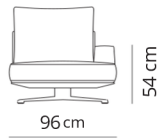

285x96xH85

Terminale 2 posti con tavolino
2 seater terminal with end table

251x96xH85

Terminale 2 posti extra con tavolino
2 seater extra terminal with end table

271x96xH85

Terminale 2 posti large con tavolino
2 seater large terminal with end table

293x96xH85

Angolare
Angolar

96x96xH85

Dormeuse
Dormeuse

164x96xH85

Dormeuse extra
Dormeuse extra

174x96xH85

Dormeuse large
Dormeuse large

185x96xH85

Dormeuse bis
Dormeuse bis

231x96xH85

Dormeuse bis extra
Dormeuse bis extra

252x96xH85

Dormeuse bis large
Dormeuse bis large

287x96xH85

Pouf
Pouf

130x96xH20

Composizione 1
Composition 1

251x164

- Terminale 2 posti sx
- Dormeuse dx
- 2 seater left terminal
- Dormeuse right

Composizione 2
Composition 2

293x185

- Terminale 2 posti large sx
- Dormeuse large dx
- 2 seater large left terminal
- Dormeuse large right