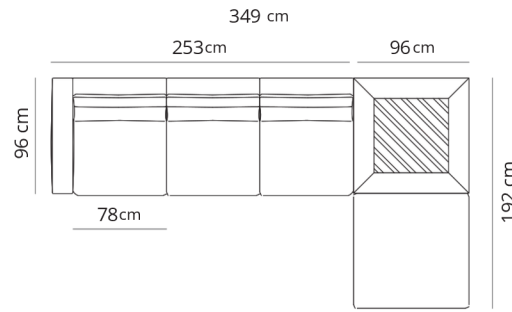

130x96xH20

Composizione 1
Composition 1

251x164

- Terminale 2 posti sx
- Dormeuse dx
- 2 seater left terminal
- Dormeuse right

Composizione 2
Composition 2

293x185

- Terminale 2 posti large sx
- Dormeuse large dx
- 2 seater large left terminal
- Dormeuse large right

Composizione 3
Composition 3

319x231

- Terminale 3 posti sx
- Dormeuse bis dx
- 3 seater left terminal
- Dormeuse bis right

Composizione 4
Composition 4

349x192

- Terminale 3 posti extra
- Panca con tavolino
- 3 seater extra terminal
- Bench with end table

Composizione 5
Composition 5

349x271

- Terminale 3 posti extra sx
- Terminale 2 posti extra dx con tavolino
- 3 seater extra left terminal
- 2 seater extra right terminal with end table