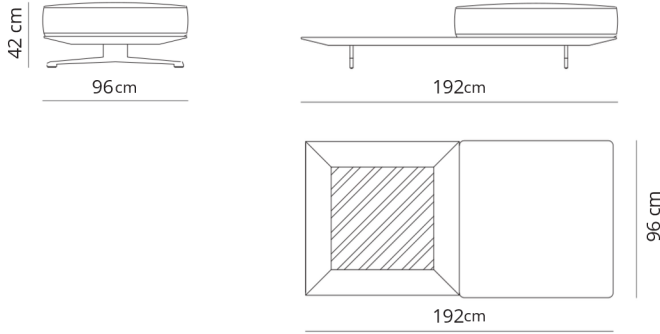

185x96xH85

Dormeuse bis
Dormeuse bis

231x96xH85

Dormeuse bis extra
Dormeuse bis extra

252x96xH85

Dormeuse bis large
Dormeuse bis large

287x96xH85

Pouf
Pouf

70x70xH42

Pouf extra
Pouf extra

80x80xH42

Pouf large
Pouf large

91x91xH42

Panca con tavolino
Bench with end table

192x96xH42

Tavolino
Table

130x96xH20

Composizione 1
Composition 1

251x164

- Terminale 2 posti sx
- Dormeuse dx
- 2 seater left terminal
- Dormeuse right

Composizione 2
Composition 2

293x185

- Terminale 2 posti large sx
- Dormeuse large dx
- 2 seater large left terminal
- Dormeuse large right

Composizione 3
Composition 3

319x231

- Terminale 3 posti sx
- Dormeuse bis dx
- 3 seater left terminal
- Dormeuse bis right

Composizione 4
Composition 4

349x192

- Terminale 3 posti extra
- Panca con tavolino
- 3 seater extra terminal
- Bench with end table