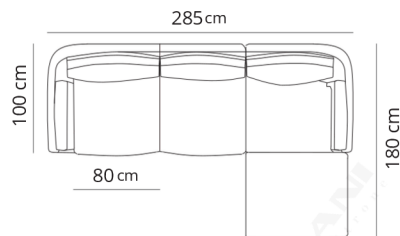

180x100xH85

Dormeuse large
Dormeuse large

185x100xH85

Dormeuse bis junior
Dormeuse bis junior

250x100xH85

Dormeuse bis
Dormeuse bis 260x100xH85

Pouf junior
Pouf junior 75x75xH41

Pouf
Pouf 80x80xH41

Pouf large
Pouf large 85x85xH41

Composizione 1
Composition 1

275x175xH85

- Terminale 2 posti junior
- Dormeuse junior
- 2 seater junior terminal
- Dormeuse junior

Composizione 2
Composition 2

285x180xH85

- Terminale 2 posti
- Dormeuse
- 2 seater terminal
- Dormeuse

Composizione 3
Composition 3

350x250xH85

- Terminale 3 posti junior
- Dormeuse bis junior
- 3 seater junior terminal
- Dormeuse bis junior